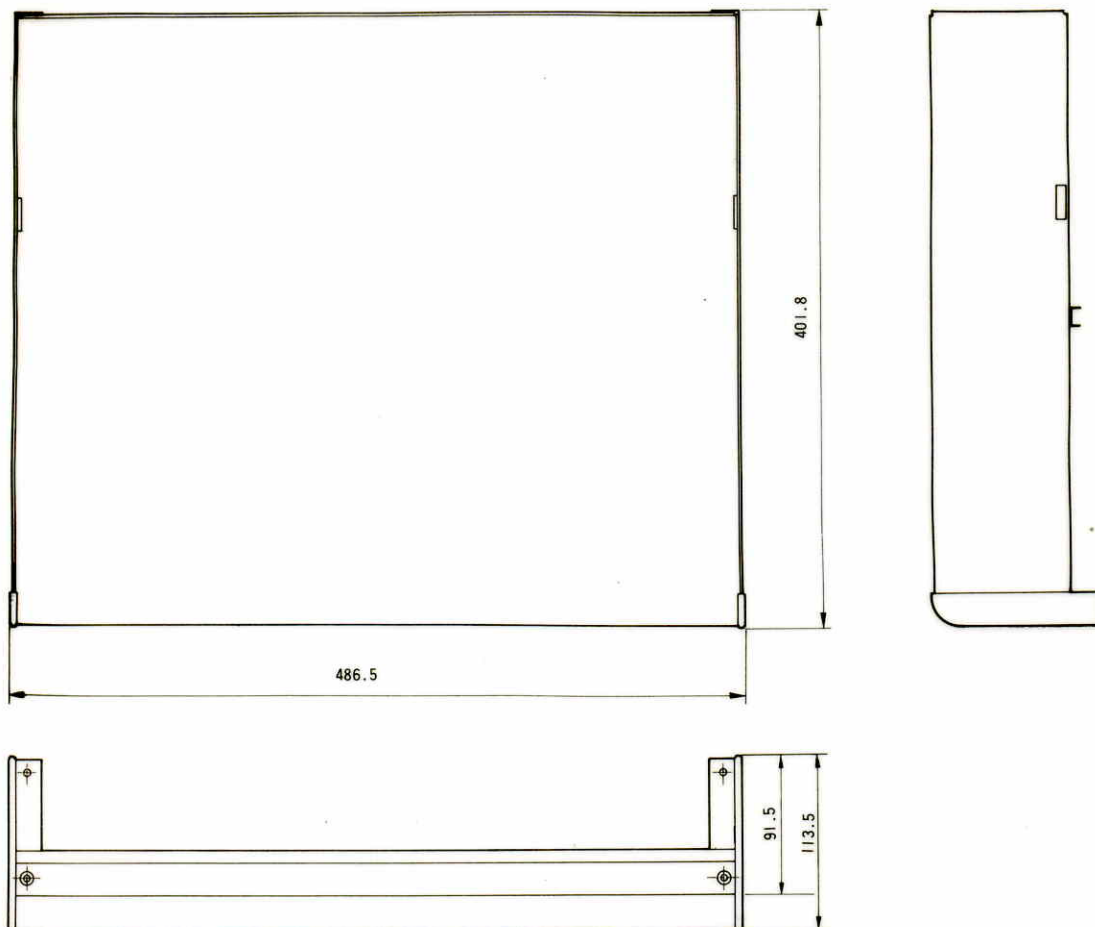

棚 A WL-Q01

■ 機器概要

袖卓 (WL-L150, L151) 専用の棚で、本機を用いますとカセットデッキまたは VTR が追加設置できます。

■ 機器定格

寸法	486.5(幅)×113.5(高さ)×401.8(奥行) mm	仕上	マンセル5Y7.5/1 パネルホワイト塗装
----	---------------------------------	----	-----------------------

■ 付属品

カラー (YWLL150FM01) 2 バインドねじ (M4×8) 4

■ 外観寸法図

単位	mm
縮尺	1/5