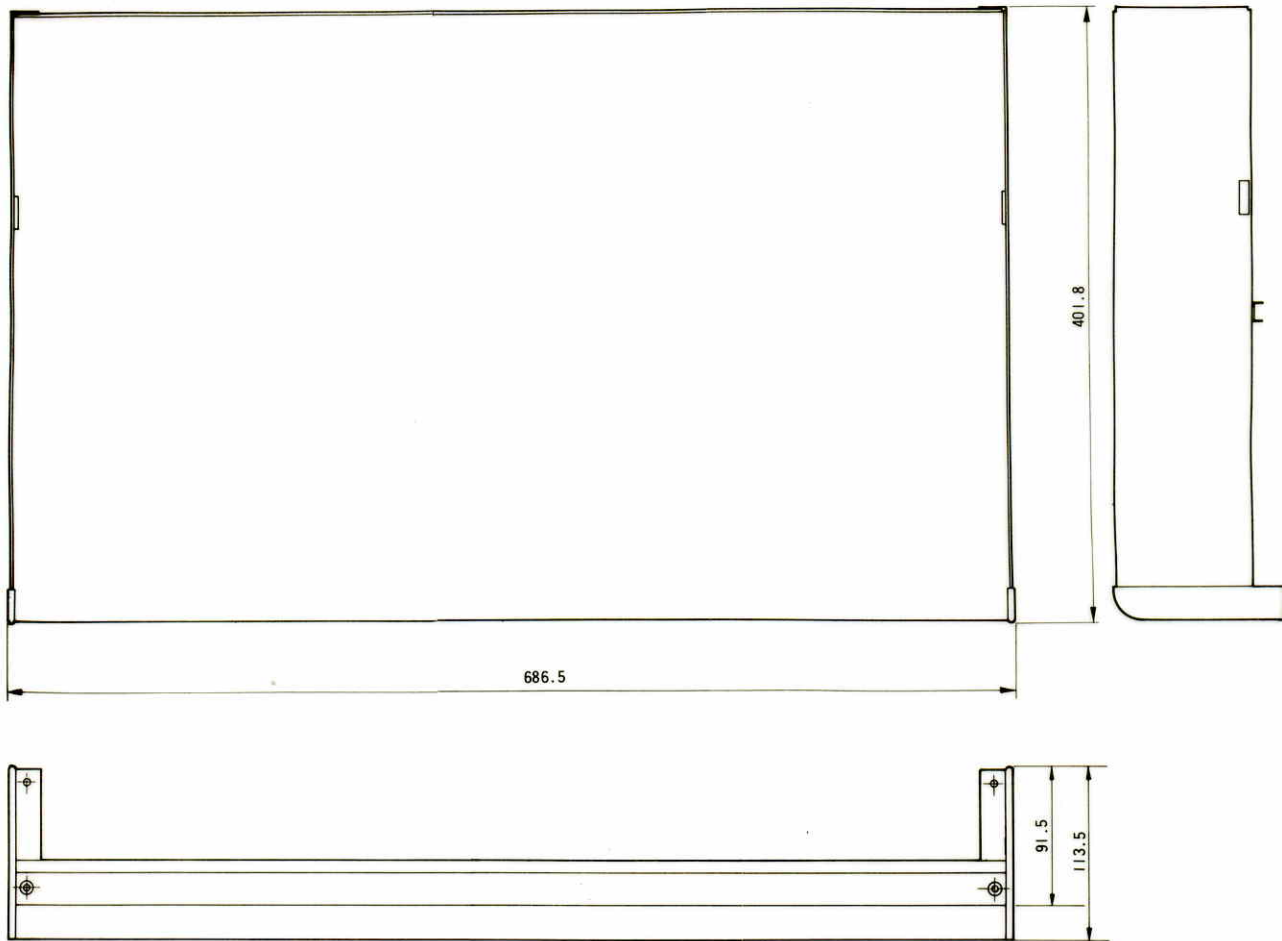

棚 C WL-Q02

■ 機器概要

袖卓 (WL-L155) 専用の棚です。

■ 機器定格

寸法	686.5(幅)×113.5(高さ)×401.8(奥行)mm	仕上	マンセル5Y7.5/1 パネルホワイト塗装
----	--------------------------------	----	-----------------------

■ 付属品

カラー (YWLL150FM01) 2 バインドねじ (M4×8) 4

■ 外観寸法図

単位	mm
縮尺	1/5