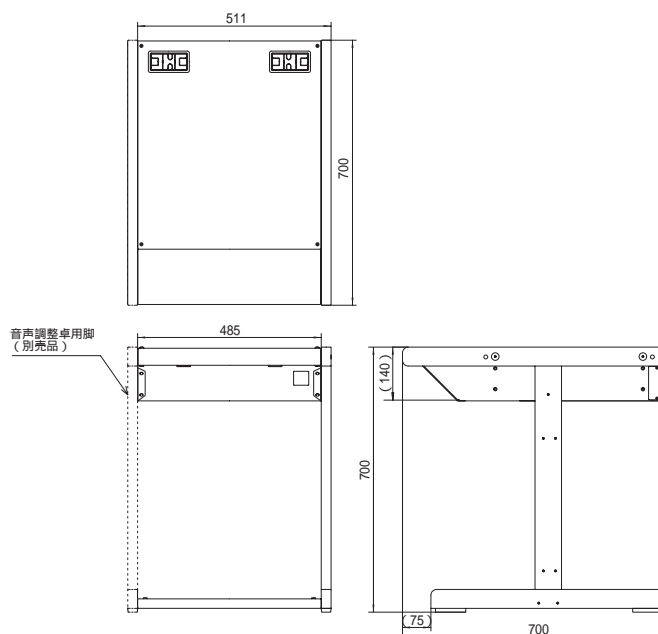

袖卓 WL-SA101

概要

音声調整卓 WL-SA100シリーズ専用の袖卓です。カセットデッキやCDプレーヤーなどの音源機器を乗せます。

- 音声調整卓に結合して設置しない場合は、別売の脚 WL-SA102が必要です。
- 音声調整卓本体に付属のラックマウントキット、または別売のラックマウントキット WQ-SA104を取り付けることにより、本袖卓内に電力増幅ユニット、端子台ユニットなどの機器を収納することができます。

仕様

寸法	幅 511 mm 高さ 700 mm 奥行き 700 mm
質量	約13 kg
仕上げ	筐体部 : OAアイボリー塗装鋼板 (マンセル 5.5Y7.5/0.3近似色) 脚 : OAアイボリー塗装 (マンセル 5.5Y7.5/0.3近似色) パッド部 : クリエイトブルー塗装 (マンセル 7.5PB4/10近似色)

付属品

取付ねじ (M5×12)	10	工事説明書	1
エッジングガード	2		

外観寸法図

単位	mm
縮尺	1/20