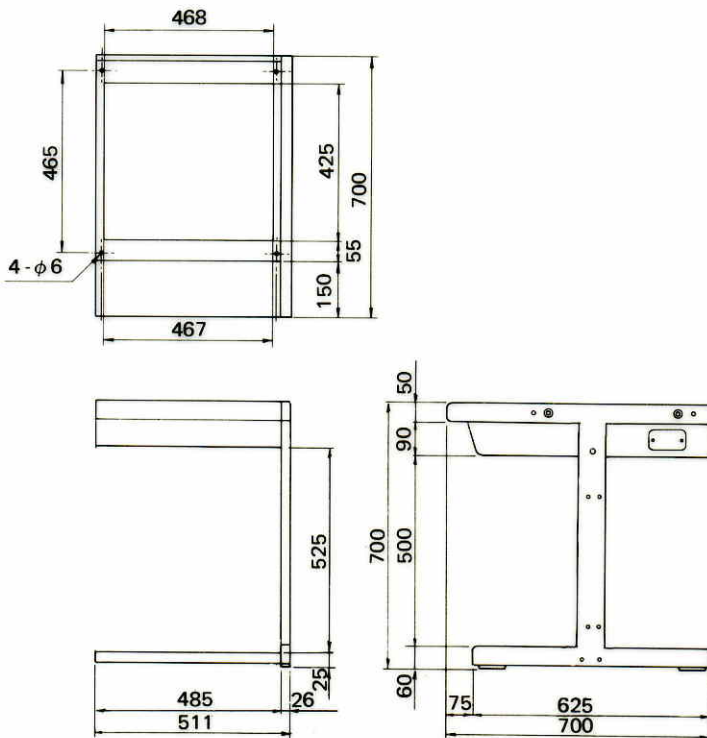

V T R 卓 WL-V135

■機器概要

VHS方式のVTRユニットを収納する袖卓で、各種調整卓と組合わせて使用します。

■機器定格

寸法	511(幅)×700(高さ)×700(奥行)mm
重量	約17kg
仕上	筐体：マンセル 2.5YR5/10 パネル：マンセル 5Y7.5/1 前面テーブル：黒色塩ビ鋼板 脚：銀色メタリック

■構成部品

- 脚..... 1 バインドねじ (M5×8)14
 足台 (アングル 2個含む) 1

■外観寸法図

単位	mm
縮尺	1/20