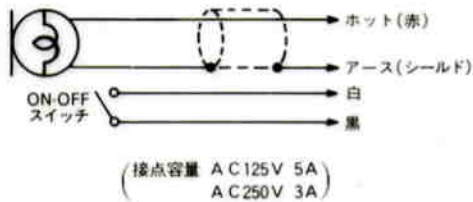

接話ダイナミックマイクロホン WM-251A

■機器概要

トークスイッチ付の接話ダイナミックマイクロホンです。

■機器定格

形 式	ダイナミック形 (接話型)	出力コード	φ6, 単芯シールド線, カールコード0.3m(延長時2m), グレー色
感 度	-74dB ± 5 dB (接話特性) (0 dB = 1 V/μ bar, 1kHzにて)	周囲温度	-10°C ~ +40°C
周波数特性	150~5,000Hz (接話特性)	寸 法	54(幅)×123(長さ)×35(厚さ)mm
出力インピーダンス	ロー・インピーダンス: 700 Ω ± 30% (1kHzにて) 不平衡形	重 量	約180g
		仕 上	本体: ABS樹脂 { マンセル N/6 近似色 マンセル N/4

■付属品

取扱説明書..... 1

■回路図