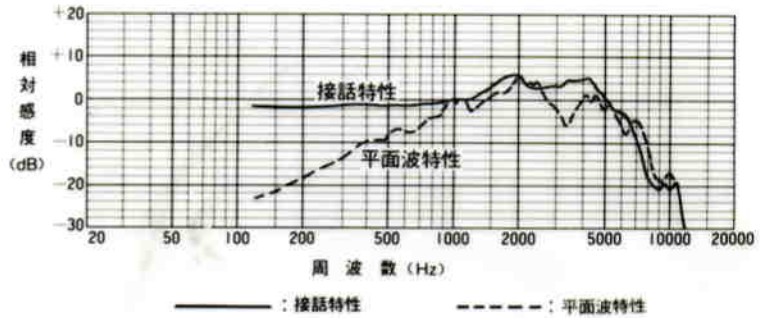

接話ダイナミックマイクロホン WM-251A

■機器概要

トークスイッチ付の接話ダイナミックマイクロホンです。

■機器定格

形 式	ダイナミック形 (接話型)	出力コード	φ6, 単芯シールド線, カールコード0.3m(延長時2m), グレー色
感 度	-74dB ± 5 dB (接話特性) (0 dB = 1 V/μ bar, 1kHzにて)	周囲温度	-10°C ~ +40°C
周波数特性	150~5,000Hz (接話特性)	寸 法	54(幅)×123(長さ)×35(厚さ)mm
出力インピーダンス	ロー・インピーダンス: 700 Ω ± 30% (1kHzにて) 不平衡形	重 量	約180g
		仕 上	本体: ABS樹脂 { マンセル N/6 近似色 マンセル N/4

■付属品

取扱説明書..... 1

■回路図

■周波数特性

■外観寸法図

単位	mm
縮尺	1/5