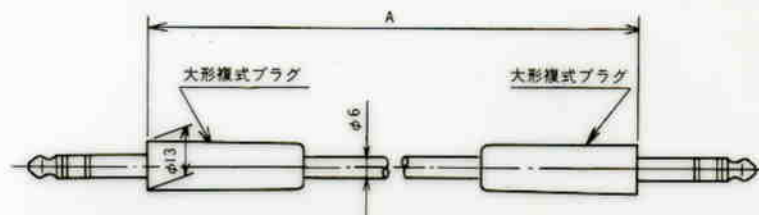

マイクロホン延長コード

WM-833
WM-834

■機器概要

線径φ6mmの4芯シールド線に大形複式プラグを2個接続しているマイクロホン延長コードです。

■機器定格

適合 ・ジャック	大形複式プラグ 複式ジャック	長さ	WM-833	約2m (約2,000mm)
			WM-834	約10m (約10,000mm)
使用 プラグ	大形複式プラグ：2個	コード	線径	φ6mm (4芯シールド線)
			色	ダーク・グレー

■外観寸法図

機種名	A寸法
WM-833	約2,000
WM-834	約10,000

単位	mm
縮尺	1/2