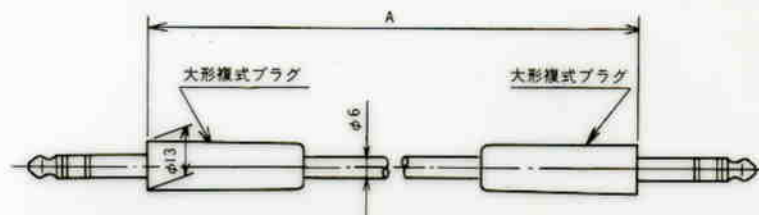

マイクロホン延長コード

~~WM-833~~
WM-834

■ 機器概要

線径φ6mmの4芯シールド線に大形複式プラグを2個接続しているマイクロホン延長コードです。

■ 機器定格

適合 ・ジャック	大形複式プラグ	複式ジャック	長さ	WM-833	約2m (約2,000mm)
				WM-834	約10m (約10,000mm)
使用 プラグ	大形複式プラグ：2個		コード 線径	φ6mm (4芯シールド線)	
			色	ダーク・グレー	

■ 外観寸法図

機種名	A寸法
WM-833	約2,000
WM-834	約10,000

単位	mm
縮尺	1/2