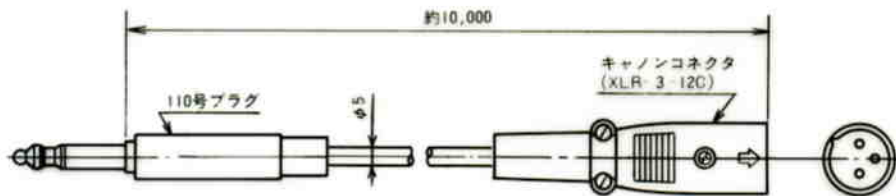

# マイクロホン延長コード WM-836

## ■機器概要

線径φ5mmの2芯シールド線に110号プラグとキャノンコネクタXLR-3-12Cを接続しているマイクロホン延長コードです。

## ■機器定格

適合 ・コネクタ ・プラグ ・ジャック	110号プラグ	複式ジャック	長	さ	約10m (約10,000mm)	
	XLR-3-12C	XLR-3-11C, XLR-3-13, XLR-3-31				
使用 プラグ/コネクタ	110号 プラグ		コード	線	径	φ5mm (2芯シールド線)
	キャノンコネクタ XLR-3-12C			色	ダーク・グレー	

## ■外観寸法図

単位	mm
縮尺	1/2