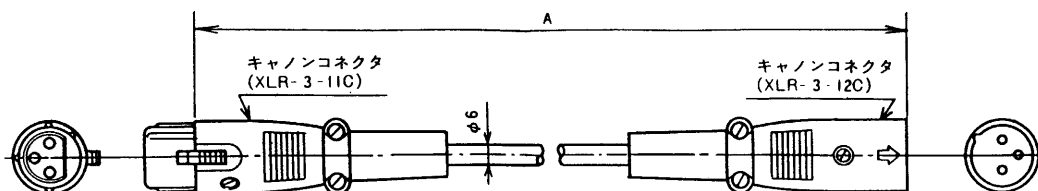

マイクロホン延長コード

WM-868
~~WM-869~~

■ 機器概要

線径φ6mmの4芯シールド線にキャノンコネクタXLR-3-11CとキャノンコネクタXLR-3-12Cを接続しているマイクロホン延長コードです。

■ 機器定格

適合 コネクタ プラグ	XLR-3-11C	XLR-3-12C, XLR-3-14, XLR-3-32	長さ	WM-868	約2m (約2,000mm)
	XLR-3-12C	XLR-3-11C, XLR-3-13, XLR-3-31		WM-869	約10m (約10,000mm)
使用 コネクタ		キャノンコネクタ XLR-3-11C キャノンコネクタ XLR-3-12C	コード 線径		φ6mm (4芯シールド線)
			色		ダーク・グレー

■ 外観寸法図

機種名	A寸法
WM-868	約2,000
WM-869	約10,000

単位	mm
縮尺	1/2