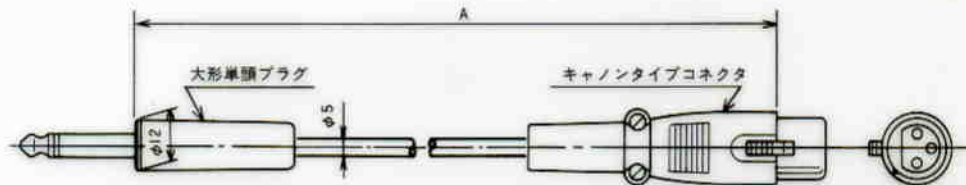

# マイクロホン延長コード

WM-890B

WM-891B

## ■機器概要

線径φ5mmの2芯シールド線に大形単頭プラグとキャノンタイプコネクタを接続しているマイクロホン延長コードです。

## ■機器定格

適合 ・コネクタ ・プラグ ・ジャック	大形単頭プラグ	単式ジャック	長さ	WM-890B	約5m (約5,000mm)
	キャノンタイプコネクタ	XLR-3-12C, XLR-3-14, XLR-3-32		WM-891B	約10m (約10,000mm)
使用 プラグ/コネクタ	大形単頭プラグ	キャノンタイプコネクタ	コード 色	線径	φ5mm (2芯シールド線)
					色

## ■外観寸法図

機種名	A寸法
WM-890B	約5,000
WM-891B	約10,000

単位	mm
縮尺	1/2