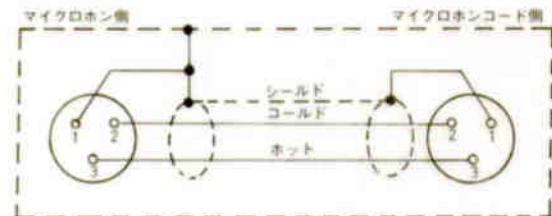

### ■機器概要

WM-8000、WM-8050、WM-8150 を接続して、フレキシブルマイクロホンとして使用できます。

また、他のマイクロホンでマイクロホン本体の出力コネクタがXLR-3-12C相当のマイクロホンを接続することができます。

### ■機器定格

出力コネクタ	マイク接続側：XLR-3-11C相当 出力コード接続側：XLR-3-12C相当	取付ねじ	PF 1/2
全長	360mm	重量	約550g
フレキシブルシャフト	φ13×252(長さ) mm	仕上	クロム製地メッキ
ベース	57(最大幅)×58(高さ) mm		

### ■外観寸法図

単位	mm
縮尺	1/5