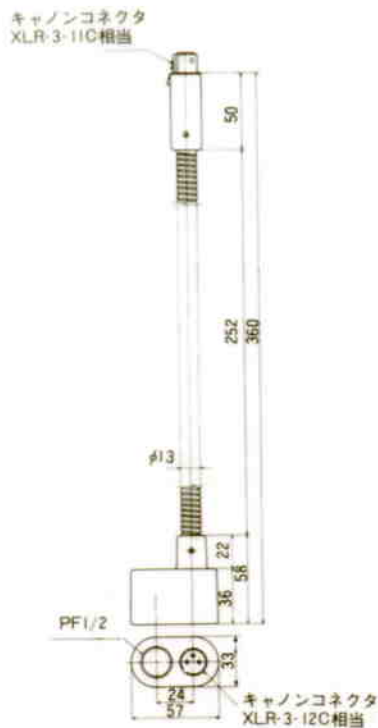

## フレキシブルシャフト WN-5400

### ■機器概要

WM-8000、WM-8050、WM-8150 を接続して、フレキシブルマイクロホンとして使用できます。

また、他のマイクロホンでマイクロホン本体の出力コネクタがXLR-3-12C相当のマイクロホンを接続することができます。

### ■機器定格

出力コネクタ	マイク接続側：XLR-3-11C相当 出力コード接続側：XLR-3-12C相当	取付ねじ	PF 1/2
全長	360mm	重量	約550g
フレキシブルシャフト	φ13×252(長さ) mm	仕上	クロム製地メッキ
ベース	57(最大幅)×58(高さ) mm		

### ■外観寸法図

単位	mm
縮尺	1/5