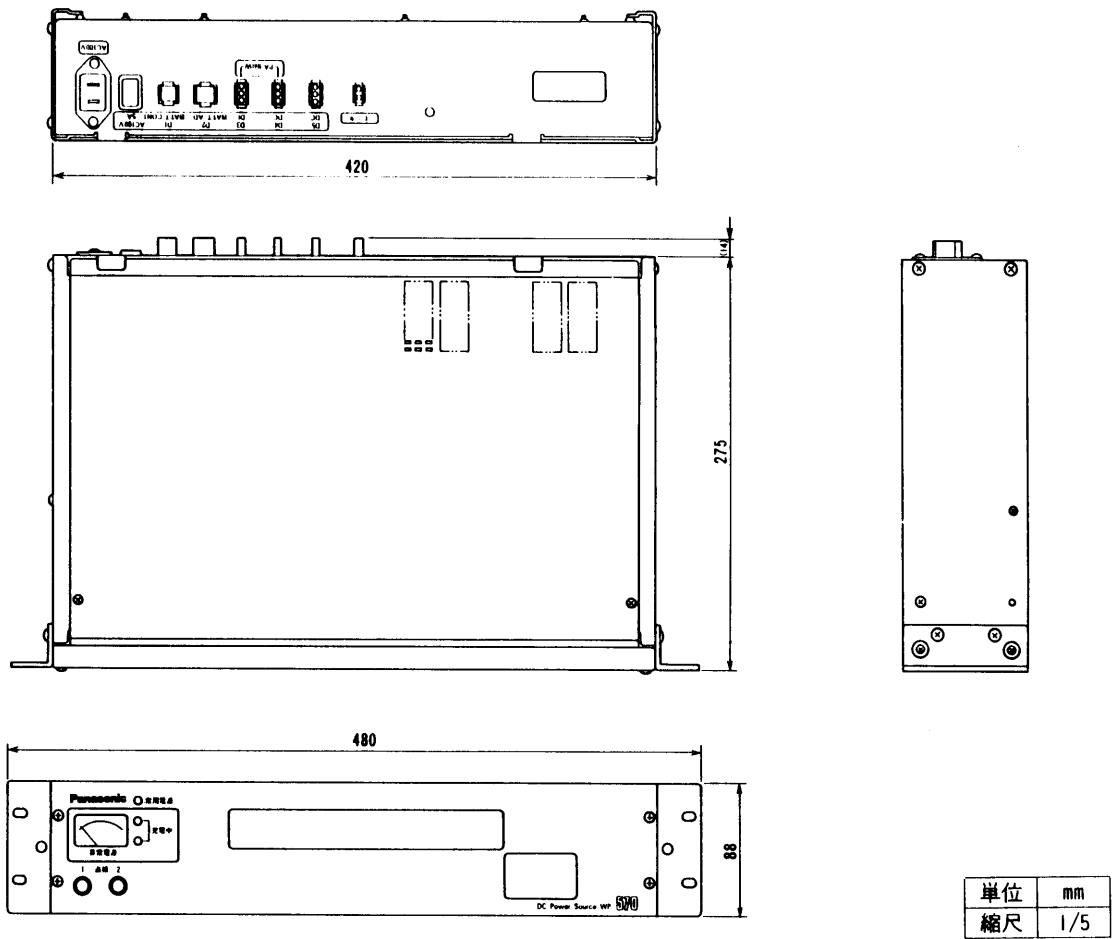

480W用非常電源ユニット WP-570

■概要

- 非常用放送設備の非常電源ユニットで、充電部、制御部、蓄電池(別売：ニッケルカドミウム蓄電池 NCB-350またはNCB-600)より構成されています。
- 120WのときはNCB-350 1個、240WのときはNCB-600 1個、480WのときはNCB-600 2個使用します。
- バッテリモニター端子付で、外部から充電状態の確認ができます。

■定格

電	源	: AC100V 50/60Hz	NCB-600	: 1個使用(240W時)								
消	費	電	力	: 最大19W	公称24V 6Ah/5hR (1個)							
増	設	用			NCB-600	: 2個使用(480W時)						
A	C	用										
非	常	用										
電	源	出	力	: PA120W用(NCB-350 1個)	充	電	電	流	: 1/40CA(準定電流充電)			
				制御用電源	3 A	充	電	方	式	: トリクル充電		
				PA240W用(NCB-600 1個)		寸				法	: 480(幅)×88(高さ)×275(奥行)mm: 2U	
				制御用電源	3 A	重					量	: 約4 kg(蓄電池別)
				PA480W用(NCB-600 2個)		蓄	電	池	重	量	: NCB-350 約2.9kg/1個	
				制御用電源	6.5A							NCB-600 約5 kg/1個
使	用	蓄	電	池	: 密閉形ニッケルカドミウム蓄電池	仕	上	げ	: パネル: A Vアイボリー・塗装鋼板			
				NCB-350: 1個使用(120W時)								マンセル 7.9Y6.8/0.8近似色
				公称24V 3.5Ah/5hR(1個)								側板: 亜鉛メッキ鋼板 生地色

■付属品

A C電源コード(約2.0m プラグ付) ……………	1	ラックマウント用ねじ(M 5×10) ……………	4
ケーブル表示ラベル ……………	1	導通用ワッシャ ……………	1
12芯接続ケーブル(約2.1m コネクタ付) ……	1	取扱説明書 ……………	1
		保証書 ……………	1

■外觀寸法図

■ブロックダイアグラム