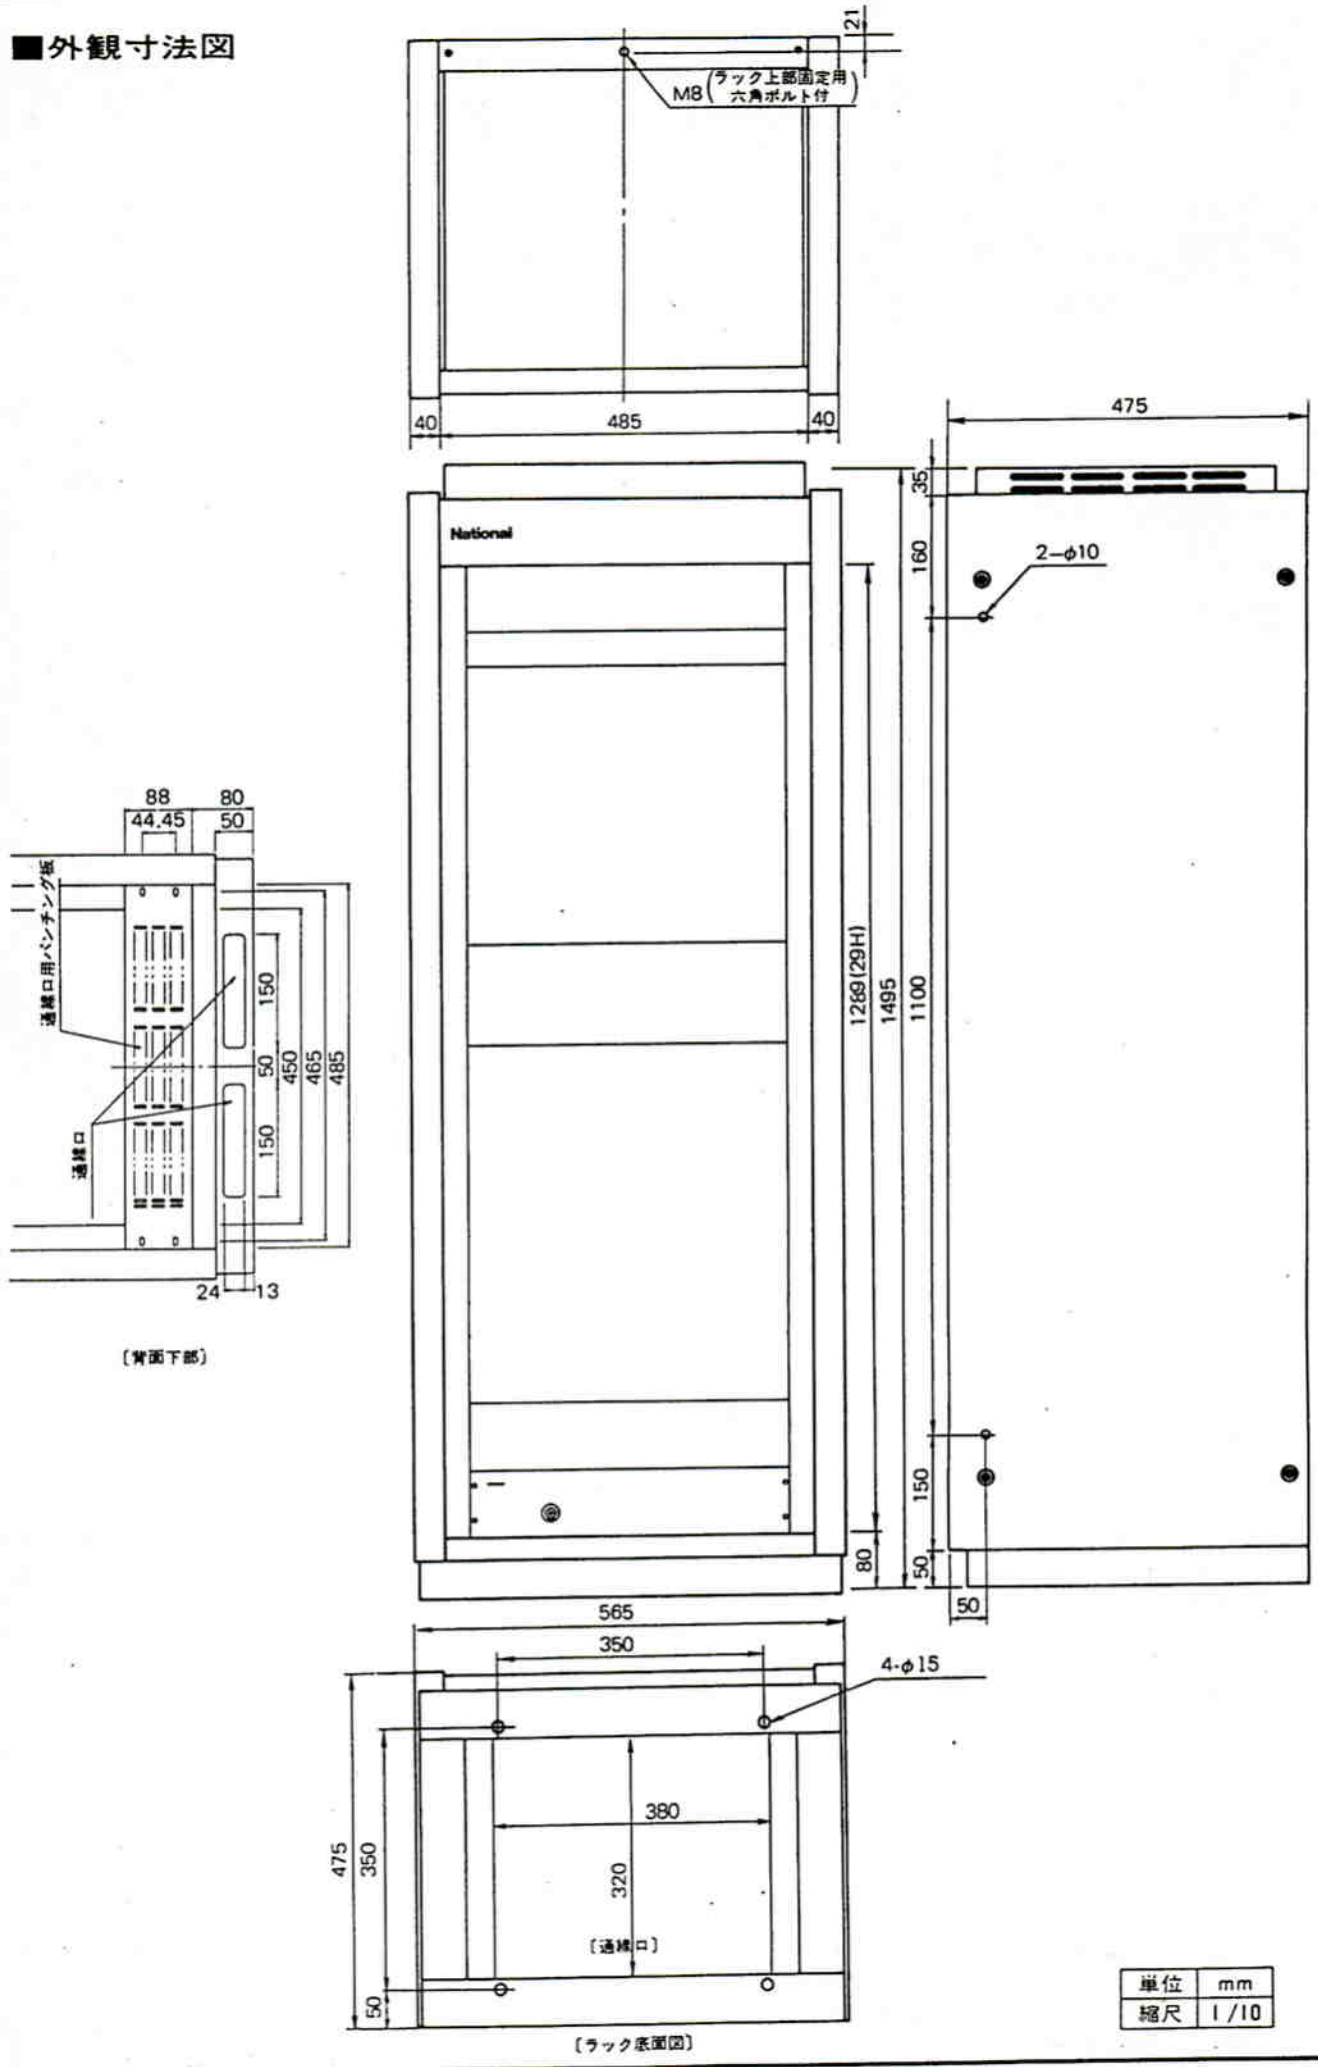

スタンダードラック形音響装置〈増設用〉

WP-6100A

■概要

ラック形音響装置の増設用ラックで、電力増幅ユニット、BGM演奏装置などの各種ユニットを収納できます。

■構成

スタンダードラック.....	1	ブランクパネル (3H).....	1
ファンユニット WU-L45	1	ブランクパネル (2H)	2
電源制御ユニット WU-L41A.....	1	ブランクパネル (1H)	1
サービスユニット.....	1		

■定格

電 源：AC 100V 50/60Hz
 消費電力：32.4W(電源制御ユニット、ファンユニット)
 総合消費電力：W
 総合定格出力：W
 寸 法：565(幅)×1,495(高さ)×475(奥行)mm
 収納スペース：29H (1H=44.45mm)
 重 量：約61kg

仕 上 げ：筐 体：塩ビ鋼板
 マンセル5Y4.5/1.5 近似色
 基 台：黒色塗装
 キャラクターパネル：塩ビ鋼板 銀色
 ブランクパネル：塩ビ鋼板
 マンセル5Y7.5/1 近似色
 電源制御ユニット：アルファ塗装
 マンセル5Y7.5/1 近似色

■付属品

電源コード (約2mプラグ付)	1	束線クランプ.....	20
ケーブル表示ラベル (10枚入1シート)	2	円端子.....	4

■外観寸法図

単位	mm
縮尺	1/10