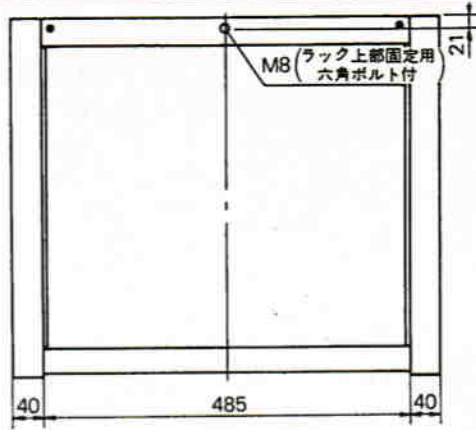

ロングラック形非常用放送設備〈増設用〉 WP-6550A

■機器概要

非常用放送設備の増設用ラックで、電力増幅ユニット・非常電源ユニット・BGM演奏装置などの各種ユニットを収納できます。

■機器構成

ロングラック	1	盲板 (1H)	1
電子制御ユニットWU-L41A	1	盲板 (2H)	1
ファンユニットWU-L45	1	盲板 (3H)	10
サービスユニット	1		

■機器定格

電 源	AC 100V 50/60Hz	重 量	約67kg (電力増幅ユニット、非常電源ユニットを除く)
消費電力	W		総合 kg
消費電流	A	仕 上 げ	筐体：マンセル5 Y4.5/1.5塩ビ鋼板 基台：マンセルN-1メラミン焼付塗装 キャラクターパネル：アルミ梨地 マンセル5 YR5/10 スクリーン印刷 盲板：マンセル5 Y7.5/1 アルファ塗装 (電力増幅ユニット、非常電源ユニットを除く)
寸 法	565(幅)×2,030(高さ)×475(奥行)mm 収納スペース：41H (1H=44.45)		

■付属品

ケーブル表示ラベル (1シート10枚)	2シート	15芯ケーブル (2.6mコネクター付)	1
束線クランプ (20本入)	1	保証書	1
6芯ケーブル(1.6mコネクター付)	1		

■外観寸法図

【背面下部】

【ラック底面図】

取付ピッチ
幅 465
高さ 44.45

単位	mm
縮尺	1/10