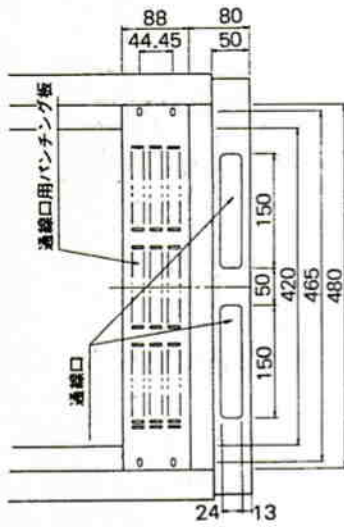

ロングラック形非常用放送設備〈増設用〉 WP-6550A

■機器概要

非常用放送設備の増設用ラックで、電力増幅ユニット・非常電源ユニット・BGM演奏装置などの各種ユニットを収納できます。

■機器構成

ロングラック	1	盲板 (1H)	1
電子制御ユニットWU-L41A	1	盲板 (2H)	1
ファンユニットWU-L45	1	盲板 (3H)	10
サービスユニット	1		

■機器定格

電 源	AC 100V 50/60Hz	重 量	約67kg (電力増幅ユニット、非常電源ユニットを除く)
消費電力	W		総合 kg
消費電流	A	仕 上 げ	筐体：マンセル5 Y4.5/1.5塩ビ鋼板 基台：マンセルN-1メラミン焼付塗装 キャラクターパネル：アルミ梨地 マンセル5 YR5/10 スクリーン印刷 盲板：マンセル5 Y7.5/1 アルファ塗装 (電力増幅ユニット、非常電源ユニットを除く)
寸 法	565(幅)×2,030(高さ)×475(奥行)mm 収納スペース：41H (1H=44.45)		

■付属品

ケーブル表示ラベル (1シート10枚)	2シート	15芯ケーブル (2.6mコネクター付)	1
束線クランプ (20本入)	1	保証書	1
6芯ケーブル(1.6mコネクター付)	1		

■外観寸法図

【背面下部】

【ラック底面図】

取付ピッチ
幅 465
高さ 44.45

単位	mm
縮尺	1/10