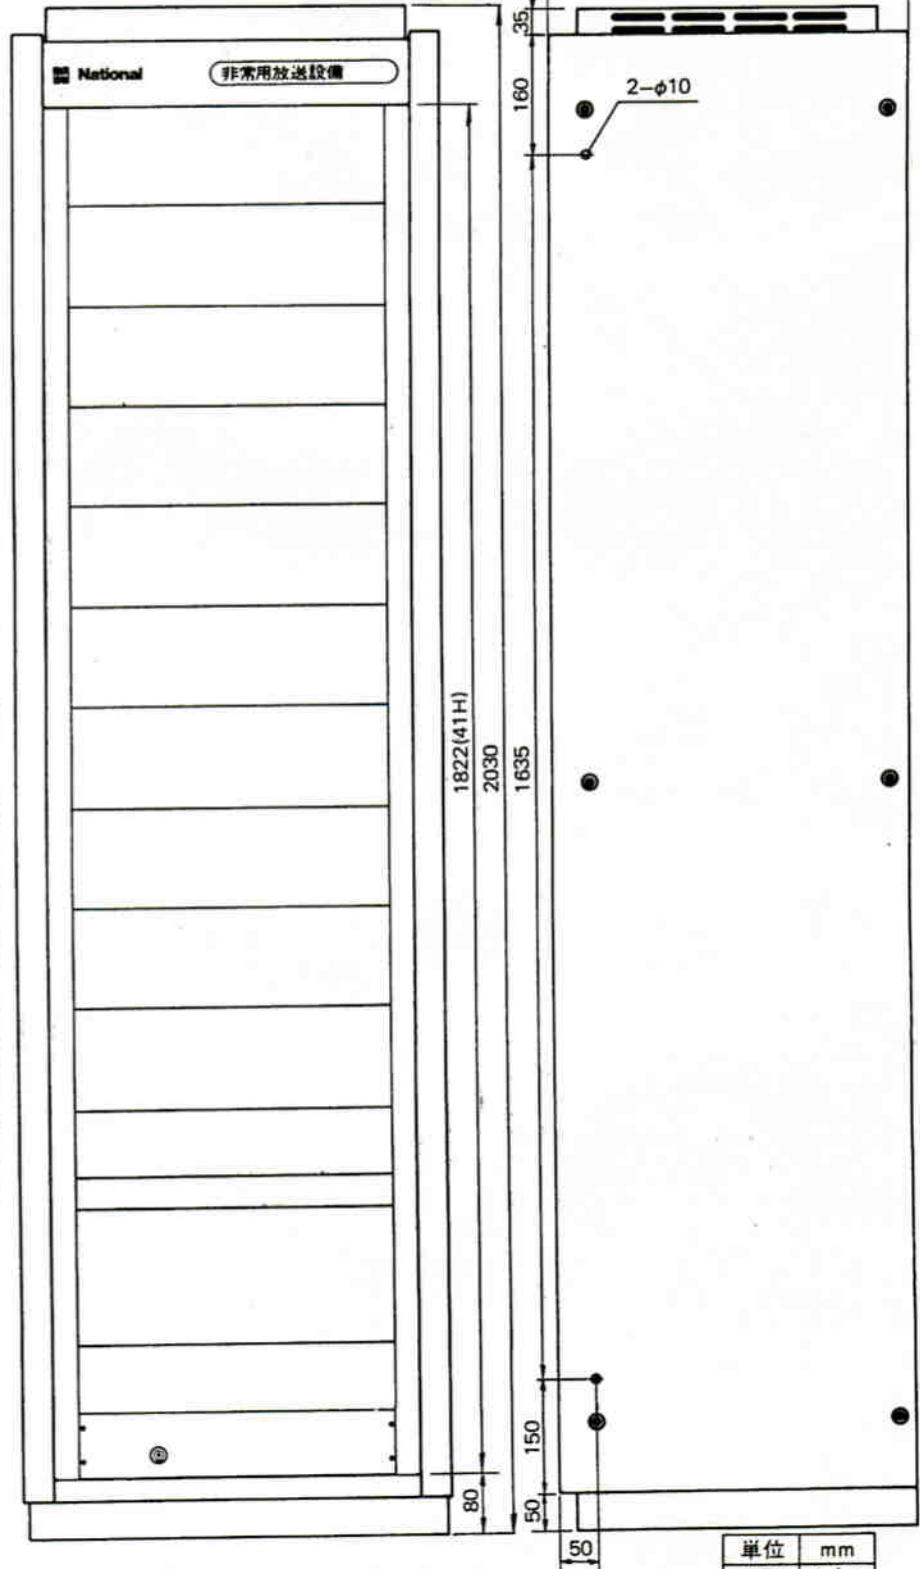

ロングラック形非常用放送設備〈増設用〉 WP-6550A

■機器概要

非常用放送設備の増設用ラックで、電力増幅ユニット・非常電源ユニット・BGM演奏装置などの各種ユニットを収納できます。

■機器構成

ロングラック	1	盲板 (1H)	1
電子制御ユニットWU-L41A	1	盲板 (2H)	1
ファンユニットWU-L45	1	盲板 (3H)	10
サービスユニット	1		

■機器定格

電 源	AC 100V 50/60Hz	重 量	約67kg (電力増幅ユニット、非常電源ユニットを除く)
消費電力	W		総合 kg
消費電流	A	仕 上 げ	筐体：マンセル5 Y4.5/1.5塩ビ鋼板 基台：マンセルN-1メラミン焼付塗装 キャラクターパネル：アルミ梨地 マンセル5 YR5/10 スクリーン印刷 盲板：マンセル5 Y7.5/1 アルファ塗装 (電力増幅ユニット、非常電源ユニットを除く)
寸 法	565(幅)×2,030(高さ)×475(奥行)mm 収納スペース：41H (1H=44.45)		

■付属品

ケーブル表示ラベル (1シート10枚)	2シート	15芯ケーブル (2.6mコネクター付)	1
束線クランプ (20本入)	1	保証書	1
6芯ケーブル(1.6mコネクター付)	1		

■外観寸法図

【背面下部】

【ラック底面図】

取付ピッチ
幅 465
高さ 44.45

単位	mm
縮尺	1/10