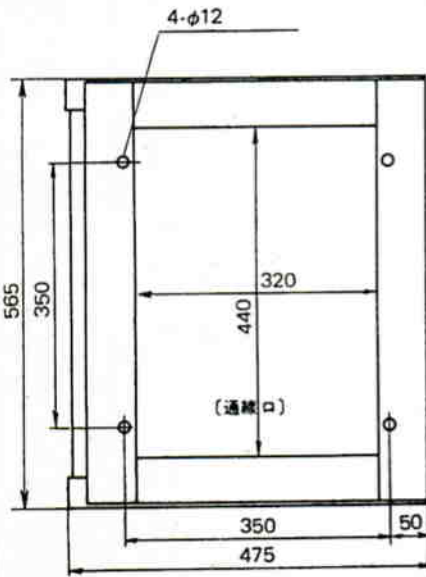

ロングラック形非常用放送設備〈増設用〉 WP-6550A

■機器概要

非常用放送設備の増設用ラックで、電力増幅ユニット・非常電源ユニット・BGM演奏装置などの各種ユニットを収納できます。

■機器構成

ロングラック	1	盲板 (1H)	1
電子制御ユニットWU-L41A	1	盲板 (2H)	1
ファンユニットWU-L45	1	盲板 (3H)	10
サービスユニット	1		

■機器定格

電 源	AC 100V 50/60Hz	重 量	約67kg (電力増幅ユニット、非常電源ユニットを除く)
消費電力	W		総合 kg
消費電流	A	仕 上 げ	筐体：マンセル5 Y4.5/1.5塩ビ鋼板 基台：マンセルN-1メラミン焼付塗装 キャラクターパネル：アルミ梨地 マンセル5 YR5/10 スクリーン印刷 盲板：マンセル5 Y7.5/1 アルファ塗装 (電力増幅ユニット、非常電源ユニットを除く)
寸 法	565(幅)×2,030(高さ)×475(奥行)mm 収納スペース：41H (1H=44.45)		

■付属品

ケーブル表示ラベル (1シート10枚)	2シート	15芯ケーブル (2.6mコネクター付)	1
束線クランプ (20本入)	1	保証書	1
6芯ケーブル(1.6mコネクター付)	1		

■外観寸法図

【背面下部】

【ラック底面図】

取付ピッチ
幅 465
高さ 44.45

単位	mm
縮尺	1/10