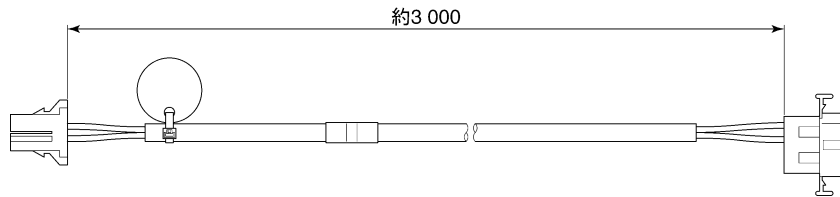

音声ケーブル WQ-EXA803/~~EXA805~~

概要

本ケーブルは、ラック形非常用放送設備（WL-8000/8500）用の、ラック間を渡るときに接続するケーブルです。

構成

各ケーブルの仕様および相互に接続するユニットについては、下表をご確認ください。

| 品番 | ケーブル長さ | 接続するユニットの製品品名と品番 | 信号名・コネクタ名称 |
|-----------|--------|---|------------------|
| WQ-EXA803 | 3 m | ・電力増幅ユニット WU-P51/52/53 ・増設用出力制御ユニット WU-ER551/552 | PA OUT PA 1~4 |
| WQ-EXA805 | 5 m | | |

付属品

取扱説明書..... 1

外観寸法図（単位：mm）

WQ-EXA803

WQ-EXA805