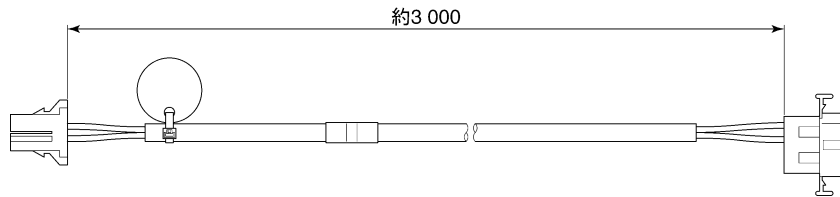

音声ケーブル WQ-EXA803/EXA805

概要

本ケーブルは、ラック形非常用放送設備（WL-8000/8500）用の、ラック間を渡るときに接続するケーブルです。

構成

各ケーブルの仕様および相互に接続するユニットについては、下表をご確認ください。

品番	ケーブル長さ	接続するユニットの製品品名と品番	信号名・コネクタ名称
WQ-EXA803	3 m	・電力増幅ユニット WU-P51/52/53 ・増設用出力制御ユニット WU-ER551/552	PA OUT PA 1~4
WQ-EXA805	5 m		

付属品

取扱説明書..... 1

外観寸法図（単位：mm）

WQ-EXA803

WQ-EXA805