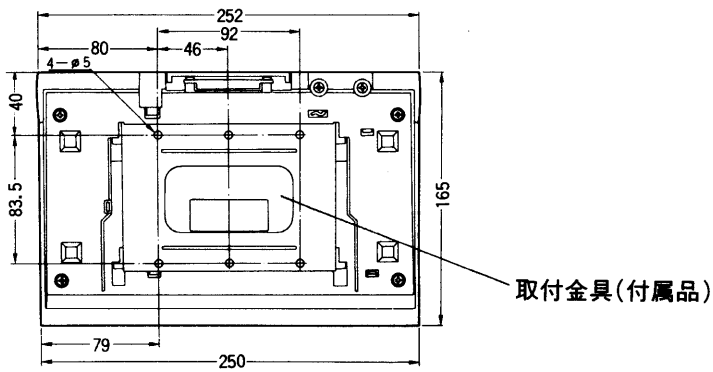

リモコンマイク WR-160

■概要

- 本機は、ハイパワーアンプ(WA-900シリーズ)に接続して、アンプと離れた場所から放送を行う卓上・壁掛け兼用のリモコンマイクです。
- 最大20回線(スピーカセレクトワーク-330を3台接続した場合)の個別放送、5系統のブロック放送、そして一斉放送ができます。(ブロック登録はハイパワーアンプWA-900シリーズで行います。)
- ボリュームコントローラが「OFF」のときでも一斉放送が可能です。(3線式スピーカ接続の場合)
- 本機からハイパワーアンプの音量調節ができます。また、放送終了時の音量をマイコンが記憶し、次回放送時に同じ音量で放送できます。
- アナウンス放送の前後に、コールサインの放送ができます。
- 放送中表示ランプ、優先放送表示灯の点灯により、ハイパワーアンプや他のリモコンマイクの使用の有無が確認できます。
- 個別放送の回線番号や、増設時のユニットNO.、ボリューム設定値、エラーコードが表示されます。
- 専用フレキシブルマイクが付属し、マイク回路にはAGC回路を採用して、過大入力に対する出力歪みを軽減しています。
- 最大3台まで増設できます。(ユニットNO.の設定が必要。)
- RS-485通信制御により、接続線の省線化が図られています。

■定 格

電 源	源：DC12V	周 囲 温 度	度：-10℃～+50℃
消 費 電 力	：200mA以下	寸 法	：252(幅)×57(高さ)×165(奥行)mm
音 声 入 力	：-55dBs(不平衡)1回路AGC付 専用フレキシブルマイク (WU-Z300U)	質 量 (重 量)	：約0.7kg(専用マイクロホン含む) 仕 上 げ：AVアイボリー樹脂塗装 (マンセル7.9Y6.8/0.8近似色)
音 声 出 力	：0dBs 600Ω(平衡) 後面出力ボリュームにより調整可能		
操 作 ス イ ッ チ	：電源 ブロック放送：5系統 全出力 呼出 一斉呼出 コールサイン：自動放送		

■付属品

専用フレキシブルマイク(WU-Z300U)	1	取扱説明書	1
取付金具	1	保証書	1

■外觀寸法図

単位	mm
縮尺	1/5

■ 接続

ハイパワーアンプ(WA-900シリーズ)後面

配線距離と使用電線(線径)

電線	距離	200m以下	500m以下
2芯シールド線 (音声線)		φ 0.26mm以上	φ 0.35mm以上
その他の線		φ 0.8mm以上	φ 1.2mm以上