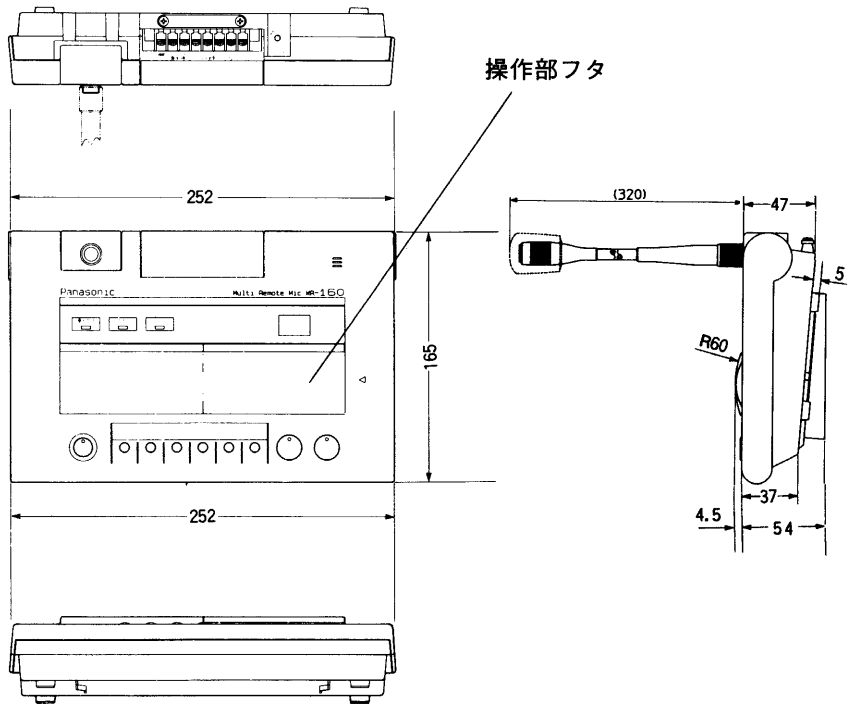

リモコンマイク WR-160

■概要

- 本機は、ハイパワーアンプ(WA-900シリーズ)に接続して、アンプと離れた場所から放送を行う卓上・壁掛け兼用のリモコンマイクです。
- 最大20回線(スピーカセレクトワーク-330を3台接続した場合)の個別放送、5系統のブロック放送、そして一斉放送ができます。(ブロック登録はハイパワーアンプWA-900シリーズで行います。)
- ボリュームコントローラが「OFF」のときでも一斉放送が可能です。(3線式スピーカ接続の場合)
- 本機からハイパワーアンプの音量調節ができます。また、放送終了時の音量をマイコンが記憶し、次回放送時に同じ音量で放送できます。
- アナウンス放送の前後に、コールサインの放送ができます。
- 放送中表示ランプ、優先放送表示灯の点灯により、ハイパワーアンプや他のリモコンマイクの使用の有無が確認できます。
- 個別放送の回線番号や、増設時のユニットNO.、ボリューム設定値、エラーコードが表示されます。
- 専用フレキシブルマイクが付属し、マイク回路にはAGC回路を採用して、過大入力に対する出力歪みを軽減しています。
- 最大3台まで増設できます。(ユニットNO.の設定が必要。)
- RS-485通信制御により、接続線の省線化が図られています。

■定 格

電 源	源：DC12V	周 囲 温 度	度：-10℃～+50℃
消 費 電 力	：200mA以下	寸 法	：252(幅)×57(高さ)×165(奥行)mm
音 声 入 力	：-55dBs(不平衡)1回路AGC付 専用フレキシブルマイク (WU-Z300U)	質 量 (重 量)	：約0.7kg(専用マイクロホン含む) 仕 上 げ：AVアイボリー樹脂塗装 (マンセル7.9Y6.8/0.8近似色)
音 声 出 力	：0dBs 600Ω(平衡) 後面出力ボリュームにより調整可能		
操 作 ス イ ッ チ	：電源 ブロック放送：5系統 全出力 呼出 一斉呼出 コールサイン：自動放送		

■付属品

専用フレキシブルマイク(WU-Z300U)	1	取扱説明書	1
取付金具	1	保証書	1

■外觀寸法図

単位	mm
縮尺	1/5

■ 接続

ハイパワーアンプ(WA-900シリーズ)後面

配線距離と使用電線(線径)

電線	距離	200m以下	500m以下
2芯シールド線 (音声線)		φ 0.26mm以上	φ 0.35mm以上
その他の線		φ 0.8mm以上	φ 1.2mm以上