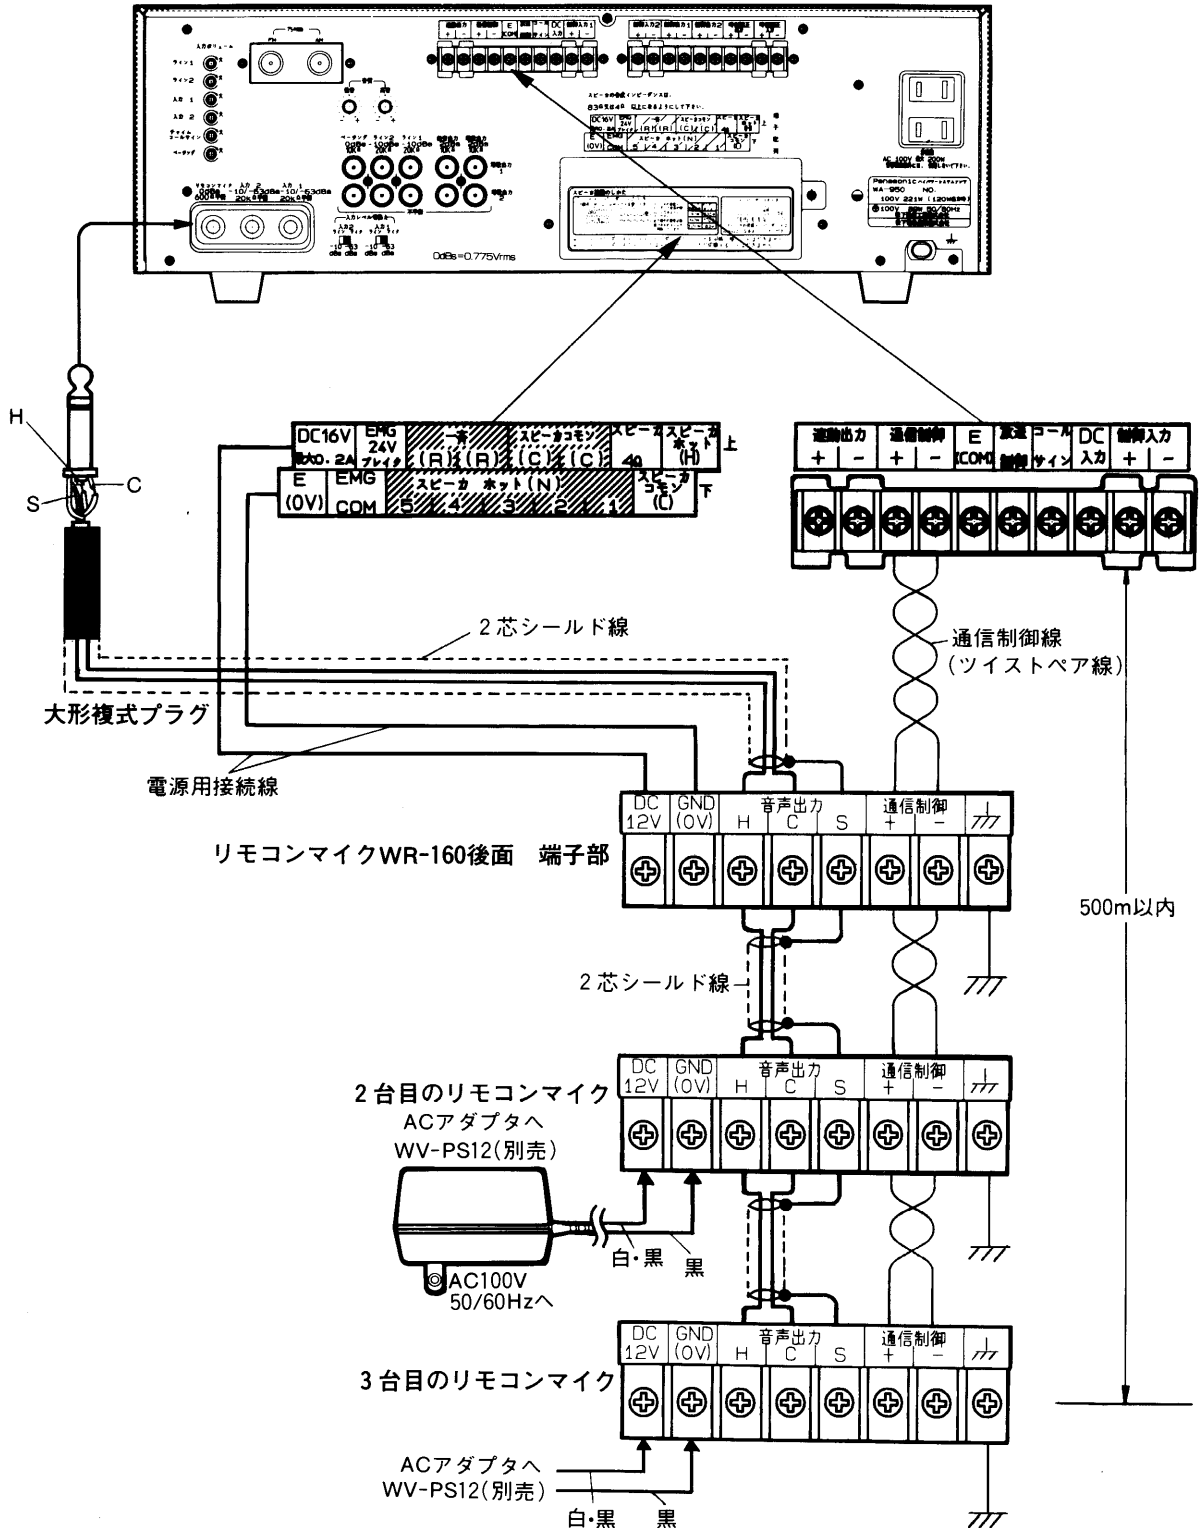

リモコンマイク WR-160

■概要

- 本機は、ハイパワーアンプ(WA-900シリーズ)に接続して、アンプと離れた場所から放送を行う卓上・壁掛け兼用のリモコンマイクです。
- 最大20回線(スピーカセレクトワーク-330を3台接続した場合)の個別放送、5系統のブロック放送、そして一斉放送ができます。(ブロック登録はハイパワーアンプWA-900シリーズで行います。)
- ボリュームコントローラが「OFF」のときでも一斉放送が可能です。(3線式スピーカ接続の場合)
- 本機からハイパワーアンプの音量調節ができます。また、放送終了時の音量をマイコンが記憶し、次回放送時に同じ音量で放送できます。
- アナウンス放送の前後に、コールサインの放送ができます。
- 放送中表示ランプ、優先放送表示灯の点灯により、ハイパワーアンプや他のリモコンマイクの使用の有無が確認できます。
- 個別放送の回線番号や、増設時のユニットNO.、ボリューム設定値、エラーコードが表示されます。
- 専用フレキシブルマイクが付属し、マイク回路にはAGC回路を採用して、過大入力に対する出力歪みを軽減しています。
- 最大3台まで増設できます。(ユニットNO.の設定が必要。)
- RS-485通信制御により、接続線の省線化が図られています。

■定 格

電 源	源：DC12V	周 囲 温 度	度：-10℃～+50℃
消 費 電 力	：200mA以下	寸 法	：252(幅)×57(高さ)×165(奥行)mm
音 声 入 力	：-55dBs(不平衡)1回路AGC付 専用フレキシブルマイク (WU-Z300U)	質 量 (重 量)	：約0.7kg(専用マイクロホン含む) 仕 上 げ：AVアイボリー樹脂塗装 (マンセル7.9Y6.8/0.8近似色)
音 声 出 力	：0dBs 600Ω(平衡) 後面出力ボリュームにより調整可能		
操 作 ス イ ッ チ	：電源 ブロック放送：5系統 全出力 呼出 一斉呼出 コールサイン：自動放送		

■付属品

専用フレキシブルマイク(WU-Z300U)	1	取扱説明書	1
取付金具	1	保証書	1

■外觀寸法図

単位	mm
縮尺	1/5

■ 接続

ハイパワーアンプ(WA-900シリーズ)後面

配線距離と使用電線(線径)

電線	距離	200m以下	500m以下
2芯シールド線 (音声線)		φ 0.26mm以上	φ 0.35mm以上
その他の線		φ 0.8mm以上	φ 1.2mm以上

■ ブロックダイヤグラム