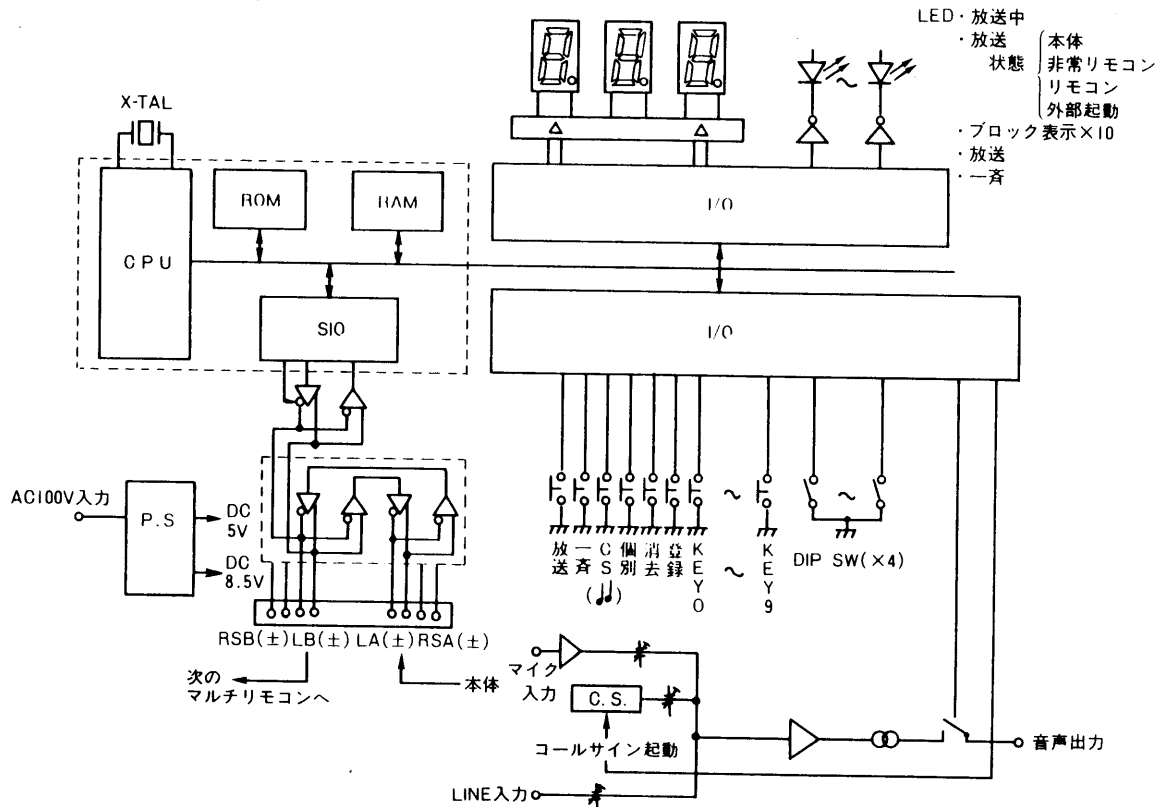

マルチリモコンマイク WR-300

■概要

- ●非常用放送設備WL 7000/7500に接続して、本体と離れた場所から業務放送を行う卓上・壁掛兼用のリモコンマイクです。(最大8台まで接続できます。)
- ●ワンタッチで一斉放送ができます。
- ●10個の放送選択スイッチにより、最大160回線のスピーカ回線を10ブロック(エリア別)にまとめて放送できます。
- ●10個の放送選択スイッチ(10キー)により、個々のスピーカ回線(最大160回線)を選択できます。(スピーカ回線番号は、8セグメント表示部に数字表示されます。)
- ●フレキシブルマイクの他にライン入力(-22dB 10kΩ 不平衡)を有し、BGMやミキサーなどを接続できます。
- ●コールサインは内蔵していますが、本体内のコールサインを起動させることもできます。
- ●8セグメント表示部により、個別放送の回線番号や、異常、使用不可状態を表示します。

■定格

電源	AC100V 50/60Hz	本体との接続：データ線	2対(4本)
消費電力	5W		(レピータ機能使用時)
放送選択スイッチ	10(10キー)		1対(2本)
一斉スイッチ	1		(レピータ機能未使用時)
コールサイン	1	音声線	2芯シールド線1本
音声入力：フレキマイク	-55dB 600Ω	寸法	250(幅)×50(高さ)×155(奥行)mm
	ALC付(不平衡)	重量	量：約1.1kg(マイク含む)
	ライン	仕上げ	げ：AVアイボリー
音声出力	0dBm 平衡		マンセル7.9Y6.8/0.8近似色塗装

■付属品

コードクランプ	1	取扱説明書	1
取付ねじ	2	保証書	1

■ブロックダイアグラム