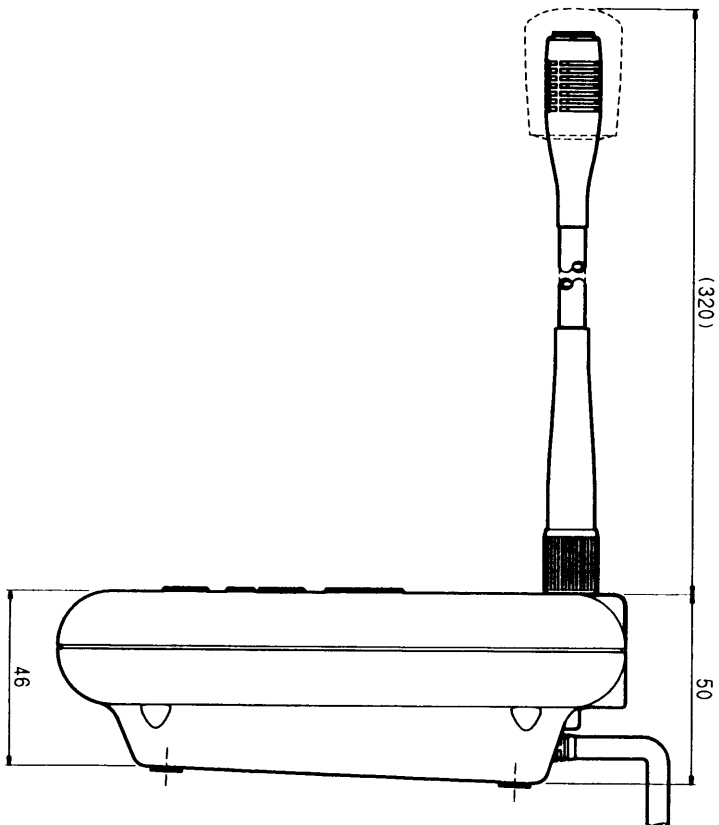

## ■概要

- 非常用放送設備WL 7000/7500に接続して、本体と離れた場所から業務放送を行う卓上・壁掛兼用のリモコンマイクです。(最大8台まで接続できます。)
- ワンタッチで一斉放送ができます。
- 10個の放送選択スイッチにより、最大160回線のスピーカ回線を10ブロック(エリア別)にまとめて放送できます。
- 10個の放送選択スイッチ(10キー)により、個々のスピーカ回線(最大160回線)を選択できます。(スピーカ回線番号は、8セグメント表示部に数字表示されます。)
- フレキシブルマイクの他にライン入力(-22dB 10kΩ 不平衡)を有し、BGMやミキサーなどを接続できます。
- コールサインは内蔵していますが、本体内のコールサインを起動させることもできます。
- 8セグメント表示部により、個別放送の回線番号や、異常、使用不可状態を表示します。

## ■定格

電源	AC100V 50/60Hz	本体との接続：データ線	2対(4本)
消費電力	5W		(レピータ機能使用時)
放送選択スイッチ	10(10キー)		1対(2本)
一斉スイッチ	1		(レピータ機能未使用時)
コールサイン	1	音声線	2芯シールド線1本
音声入力：フレキマイク	-55dB 600Ω	寸法	250(幅)×50(高さ)×155(奥行)mm
	ALC付(不平衡)	重量	量：約1.1kg(マイク含む)
	ライン	仕上げ	げ：AVアイボリー
音声出力	0dBm 平衡		マンセル7.9Y6.8/0.8近似色塗装

## ■ブロックダイアグラム

■外觀寸法図

単位	mm
縮尺	1/2