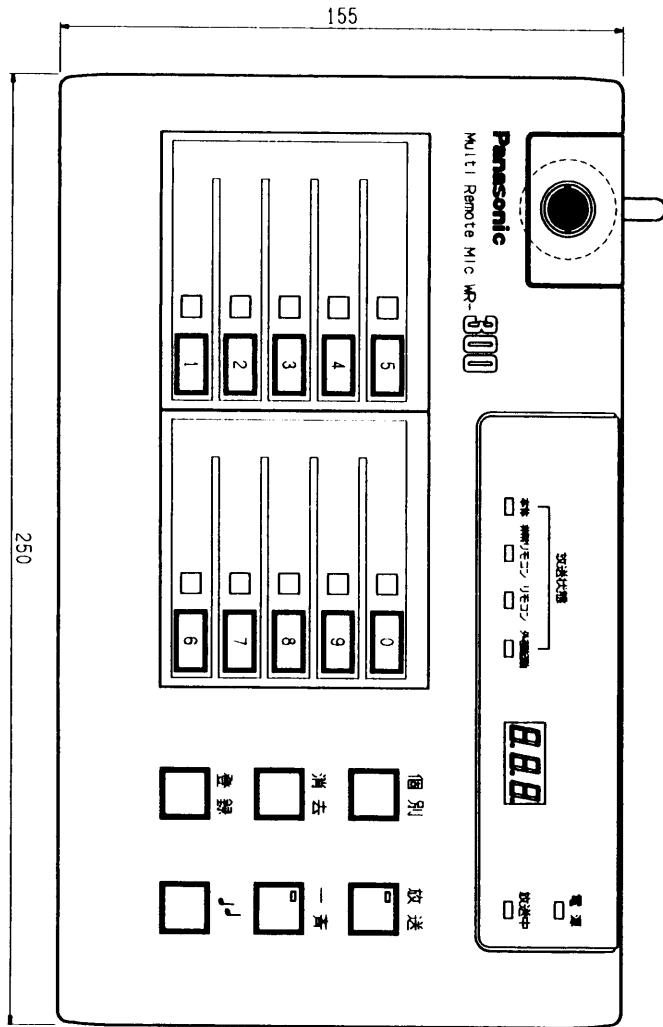

## ■概要

- 非常用放送設備WL 7000/7500に接続して、本体と離れた場所から業務放送を行う卓上・壁掛兼用のリモコンマイクです。(最大8台まで接続できます。)
- ワンタッチで一斉放送ができます。
- 10個の放送選択スイッチにより、最大160回線のスピーカ回線を10ブロック(エリア別)にまとめて放送できます。
- 10個の放送選択スイッチ(10キー)により、個々のスピーカ回線(最大160回線)を選択できます。(スピーカ回線番号は、8セグメント表示部に数字表示されます。)
- フレキシブルマイクの他にライン入力(-22dB 10kΩ 不平衡)を有し、BGMやミキサーなどを接続できます。
- コールサインは内蔵していますが、本体内のコールサインを起動させることもできます。
- 8セグメント表示部により、個別放送の回線番号や、異常、使用不可状態を表示します。

## ■定格

電源	AC100V 50/60Hz	本体との接続：データ線	2対(4本)
消費電力	5W		(レピータ機能使用時)
放送選択スイッチ	10(10キー)		1対(2本)
一斉スイッチ	1		(レピータ機能未使用時)
コールサイン	1	音声線	2芯シールド線1本
音声入力：フレキマイク	-55dB 600Ω	寸法	250(幅)×50(高さ)×155(奥行)mm
	ALC付(不平衡)	重量	量：約1.1kg(マイク含む)
	ライン	仕上げ	げ：AVアイボリー
音声出力	0dBm 平衡		マンセル7.9Y6.8/0.8近似色塗装

## ■ブロックダイアグラム

■外觀寸法図

単位	mm
縮尺	1/2