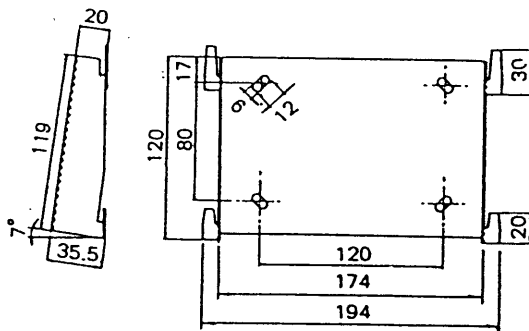

## ■機器定格

電源	DC 24V	寸法	本体：440(幅)×96(高さ)×210(縦)mm 端子盤：420(幅)×75(高さ)×230(縦)mm
消費電流	最大 425mA		重量
非常マイク入力	-55dB 600Ωに適合 不平衡 (一般アナウンスと兼用)	仕上	
出力	-15dB 600Ω 平衡 1回路		
周波数特性	100~10,000Hz ± 3 dB		
ひずみ率	1%以下 (1,000Hz -15dB出力時)		
S/N比	55dB 以上		
制御回路	10回路+一斉		
モニタースピーカ	出力0.6W アッテネーター付 (4段切替) ハウリング防止回路付		
メーター	ピークレベル計		
表示	作動表示灯：緑色発光ダイオード 短絡表示：一括表示 (赤色) 点滅 作動表示灯点滅(壁掛防災アンプと接続の場合を除く)		

## ■ブロックダイアグラム

■ 外観寸法図

マイクコード長：最大で約1m、最短で0.16m

● 壁掛用取付金具

単位	mm
縮尺	1/5

● 端子盤

〈端子盤内部〉

単位	mm
縮尺	1/5