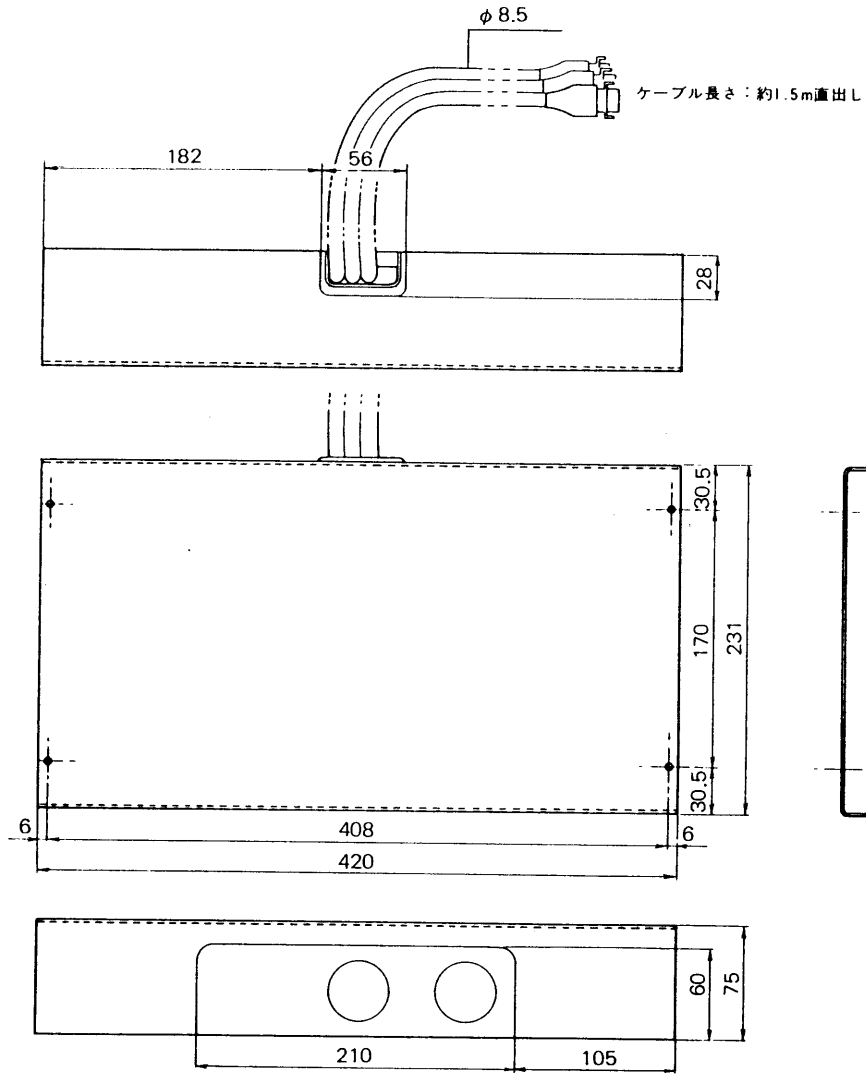

## ■機器定格

電源	DC 24V	寸法	本体：440(幅)×96(高さ)×210(縦)mm 端子盤：420(幅)×75(高さ)×230(縦)mm
消費電流	最大 425mA		重量
非常マイク入力	-55dB 600Ωに適合 不平衡 (一般アナウンスと兼用)	仕上	
出力	-15dB 600Ω 平衡 1回路		
周波数特性	100~10,000Hz ± 3 dB		
ひずみ率	1%以下 (1,000Hz -15dB出力時)		
S/N比	55dB 以上		
制御回路	10回路+一斉		
モニタースピーカ	出力0.6W アッテネーター付 (4段切替) ハウリング防止回路付		
メーター	ピークレベル計		
表示	作動表示灯：緑色発光ダイオード 短絡表示：一括表示 (赤色) 点滅 作動表示灯点滅(壁掛防災アンプと接続の場合を除く)		

## ■ブロックダイアグラム

■ 外観寸法図

マイクコード長：最大で約1m、最短で0.16m

● 壁掛用取付金具

単位	mm
縮尺	1/5

● 端子盤

〈端子盤内部〉

単位	mm
縮尺	1/5