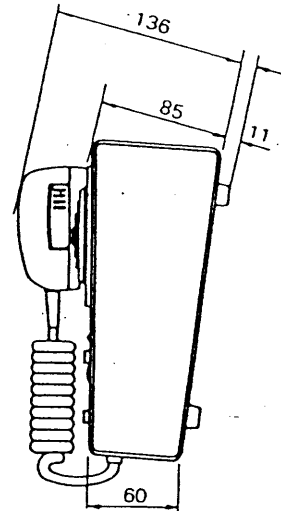

## ■機器定格

電源	DC 24V	寸法	本体：440(幅)×96(高さ)×210(縦)mm 端子盤：420(幅)×75(高さ)×230(縦)mm
消費電流	最大 425mA		重量
非常マイク入力	-55dB 600Ωに適合 不平衡 (一般アナウンスと兼用)	仕上	
出力	-15dB 600Ω 平衡 1回路		
周波数特性	100~10,000Hz ± 3 dB		
ひずみ率	1%以下 (1,000Hz -15dB出力時)		
S/N比	55dB 以上		
制御回路	10回路+一斉		
モニタースピーカ	出力0.6W アッテネーター付 (4段切替) ハウリング防止回路付		
メーター	ピークレベル計		
表示	作動表示灯：緑色発光ダイオード 短絡表示：一括表示 (赤色) 点滅 作動表示灯点滅(壁掛防災アンプと接続の場合を除く)		

## ■付属品

マイクロホン (WU-Z15)..... 1	取扱説明書..... 1
15芯ケーブル (2.1mコネクター付)..... 3	工事説明書..... 1
壁掛形取付金具..... 1	操作説明書..... 1
リモコン用端子盤..... 1	保証書..... 1

## ■ブロックダイアグラム

■ 外観寸法図

マイクコード長：最大で約1m、最短で0.16m

● 壁掛用取付金具

単位	mm
縮尺	1/5

● 端子盤

〈端子盤内部〉

単位	mm
縮尺	1/5