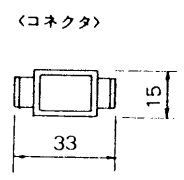

## ■機器定格

電源	DC 24V	寸法	本体：440(幅)×96(高さ)×210(縦)mm 端子盤：420(幅)×75(高さ)×230(縦)mm
消費電流	最大 425mA		重量
非常マイク入力	-55dB 600Ωに適合 不平衡 (一般アナウンスと兼用)	仕上	
出力	-15dB 600Ω 平衡 1回路		
周波数特性	100~10,000Hz ± 3 dB		
ひずみ率	1%以下 (1,000Hz -15dB出力時)		
S/N比	55dB 以上		
制御回路	10回路+一斉		
モニタースピーカ	出力0.6W アッテネーター付 (4段切替) ハウリング防止回路付		
メーター	ピークレベル計		
表示	作動表示灯：緑色発光ダイオード 短絡表示：一括表示 (赤色) 点滅 作動表示灯点滅(壁掛防災アンプと接続の場合を除く)		

## ■ブロックダイアグラム

■ 外観寸法図

マイクコード長：最大で約1m、最短で0.16m

● 壁掛用取付金具

単位	mm
縮尺	1/5

● 端子盤

〈端子盤内部〉

単位	mm
縮尺	1/5