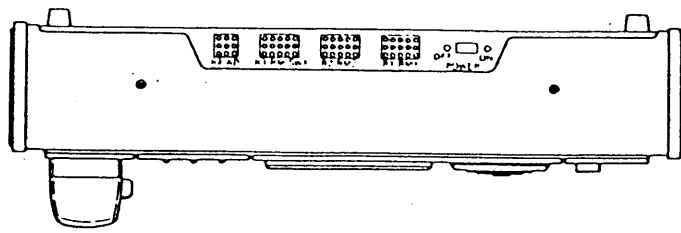

## ■機器定格

電源	DC 24V	寸法	本体：440(幅)×96(高さ)×210(縦)mm 端子盤：420(幅)×75(高さ)×230(縦)mm
消費電流	最大 425mA		重量
非常マイク入力	-55dB 600Ωに適合 不平衡 (一般アナウンスと兼用)	仕上	
出力	-15dB 600Ω 平衡 1回路		
周波数特性	100~10,000Hz ± 3 dB		
ひずみ率	1%以下 (1,000Hz -15dB出力時)		
S/N比	55dB 以上		
制御回路	10回路+一斉		
モニタースピーカ	出力0.6W アッテネーター付 (4段切替) ハウリング防止回路付		
メーター	ピークレベル計		
表示	作動表示灯：緑色発光ダイオード 短絡表示：一括表示 (赤色) 点滅 作動表示灯点滅(壁掛防災アンプと接続の場合を除く)		

## ■ブロックダイアグラム

■ 外観寸法図

マイクコード長：最大で約1m、最短で0.16m

● 壁掛用取付金具

単位	mm
縮尺	1/5

● 端子盤

〈端子盤内部〉

単位	mm
縮尺	1/5