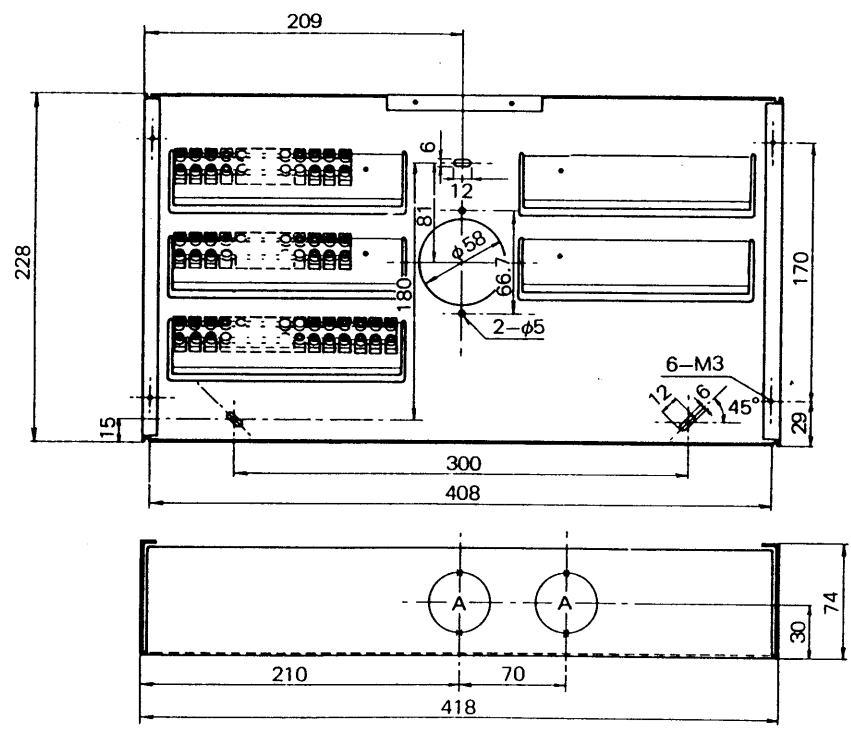

## ■機器定格

電源	DC 24V	寸法	本体：440(幅)×96(高さ)×210(縦)mm 端子盤：420(幅)×75(高さ)×230(縦)mm
消費電流	最大 425mA		重量
非常マイク入力	-55dB 600Ωに適合 不平衡 (一般アナウンスと兼用)	仕上	
出力	-15dB 600Ω 平衡 1回路		
周波数特性	100~10,000Hz ± 3 dB		
ひずみ率	1%以下 (1,000Hz -15dB出力時)		
S/N比	55dB 以上		
制御回路	10回路+一斉		
モニタースピーカ	出力0.6W アッテネーター付 (4段切替) ハウリング防止回路付		
メーター	ピークレベル計		
表示	作動表示灯：緑色発光ダイオード 短絡表示：一括表示 (赤色) 点滅 作動表示灯点滅(壁掛防災アンプと接続の場合を除く)		

## ■ブロックダイアグラム

■ 外観寸法図

マイクコード長：最大で約1m、最短で0.16m

● 壁掛用取付金具

単位	mm
縮尺	1/5

● 端子盤

〈端子盤内部〉

単位	mm
縮尺	1/5