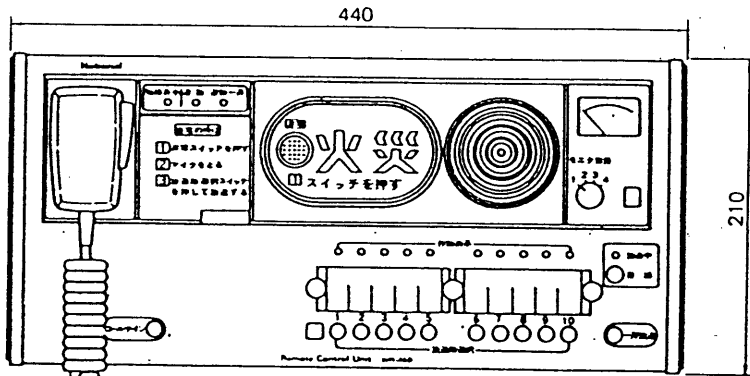

## ■機器概要

非常警報操作部、非常・業務放送出力選択部、モニター部で構成された非常・業務兼用の10局非常リモコンです。(卓上タイプ、壁掛タイプのいずれにも設置できます。)

## ■機器定格

電源	DC 24V	寸法	本体：440(幅)×96(高さ)×210(縦)mm 端子盤：420(幅)×75(高さ)×230(縦)mm
消費電流	最大 425mA		重量
非常マイク入力	-55dB 600Ωに適合 不平衡 (一般アナウンスと兼用)	仕上	
出力	-15dB 600Ω 平衡 1回路		
周波数特性	100~10,000Hz ± 3 dB		
ひずみ率	1%以下 (1,000Hz -15dB出力時)		
S/N比	55dB 以上		
制御回路	10回路+一斉		
モニタースピーカ	出力0.6W アッテネーター付 (4段切替) ハウリング防止回路付		
メーター	ピークレベル計		
表示	作動表示灯：緑色発光ダイオード 短絡表示：一括表示 (赤色) 点滅 作動表示灯点滅(壁掛防災アンプと接続の場合を除く)		

## ■付属品

マイクロホン (WU-Z15)..... 1	取扱説明書..... 1
15芯ケーブル (2.1mコネクター付)..... 3	工事説明書..... 1
壁掛形取付金具..... 1	操作説明書..... 1
リモコン用端子盤..... 1	保証書..... 1

## ■ブロックダイアグラム

■ 外観寸法図

マイクコード長：最大で約1m、最短で0.16m

● 壁掛用取付金具

単位	mm
縮尺	1/5

● 端子盤

〈端子盤内部〉

単位	mm
縮尺	1/5