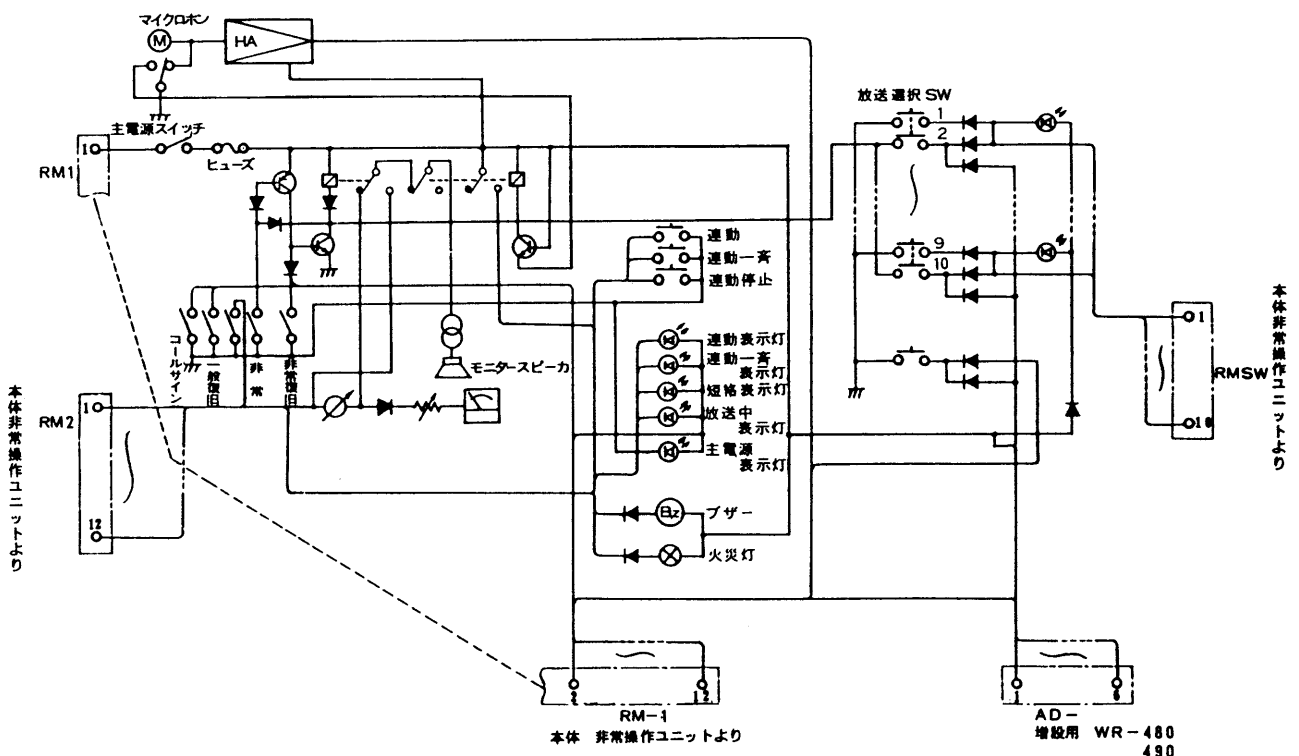

## ■機器概要

非常警報操作部、非常・業務放送出力選択部、モニター部で構成された非常・業務兼用の10局非常リモコンです。(卓上タイプ、壁掛タイプのいずれにも設置できます。)

## ■機器定格

電源	DC 24V	寸法	本体：440(幅)×96(高さ)×210(縦)mm 端子盤：420(幅)×75(高さ)×230(縦)mm
消費電流	最大 425mA		重量
非常マイク入力	-55dB 600Ωに適合 不平衡 (一般アナウンスと兼用)	仕上	
出力	-15dB 600Ω 平衡 1回路		
周波数特性	100~10,000Hz ± 3 dB		
ひずみ率	1%以下 (1,000Hz -15dB出力時)		
S/N比	55dB 以上		
制御回路	10回路+一斉		
モニタースピーカ	出力0.6W アッテネーター付 (4段切替) ハウリング防止回路付		
メーター	ピークレベル計		
表示	作動表示灯：緑色発光ダイオード 短絡表示：一括表示 (赤色) 点滅 作動表示灯点滅(壁掛防災アンプと接続の場合を除く)		

## ■ブロックダイアグラム

■ 外観寸法図

マイクコード長：最大で約1m、最短で0.16m

● 壁掛用取付金具

単位	mm
縮尺	1/5

● 端子盤

〈端子盤内部〉

単位	mm
縮尺	1/5