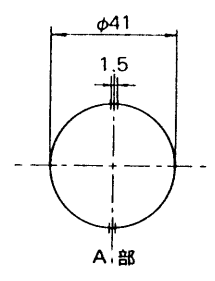

## ■機器定格

電源	DC 24V	寸法	本体：440(幅)×96(高さ)×210(縦)mm 端子盤：420(幅)×75(高さ)×230(縦)mm
消費電流	最大 425mA		重量
非常マイク入力	-55dB 600Ωに適合 不平衡 (一般アナウンスと兼用)	仕上	
出力	-15dB 600Ω 平衡 1回路		
周波数特性	100~10,000Hz ± 3 dB		
ひずみ率	1%以下 (1,000Hz -15dB出力時)		
S/N比	55dB 以上		
制御回路	10回路+一斉		
モニタースピーカ	出力0.6W アッテネーター付 (4段切替) ハウリング防止回路付		
メーター	ピークレベル計		
表示	作動表示灯：緑色発光ダイオード 短絡表示：一括表示 (赤色) 点滅 作動表示灯点滅(壁掛防災アンプと接続の場合を除く)		

## ■ブロックダイアグラム

■ 外観寸法図

マイクコード長：最大で約1m、最短で0.16m

● 壁掛用取付金具

単位	mm
縮尺	1/5

● 端子盤

〈端子盤内部〉

単位	mm
縮尺	1/5