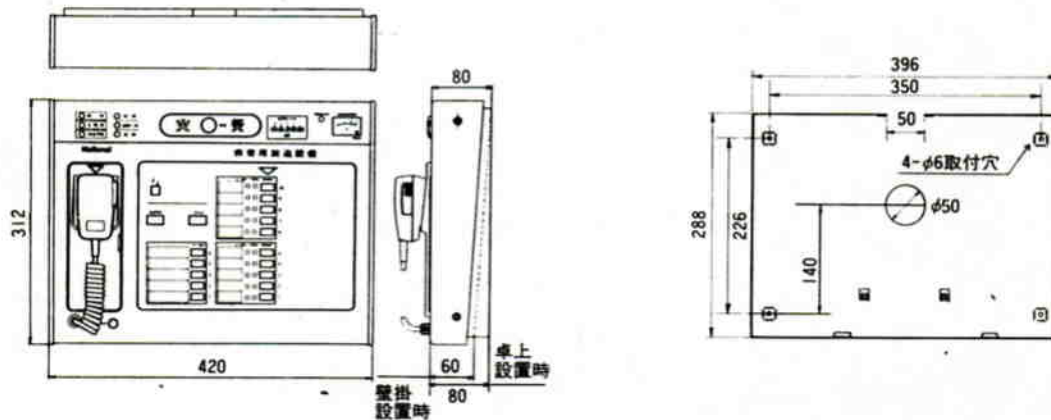

10局非常リモコン WR-461

■機器概要

非常警報操作部、非常・業務放送出力選択部、モニター部で構成された非常・業務兼用の10局非常リモコンです。(卓上タイプ、壁掛タイプのいずれも設置できます。)

■機器定格

電 源	DC 24V (非常用放送設備より供給)	非 常 電 源 計	非常電源電圧、蓄電池電圧 (プッシュノロック切換式)
消 費 電 流	250mA	制 御 回 路	放送階選択: 10局+齊 ブロック選択: 5局
周 波 数 特 性	50~15,000Hz±2dB	寸 法	420(幅)×312(高さ)×80(奥行)mm
ひ ず み 率	1%以下	重 量	約4.4kg
非常マイク入力	-55dB 600Ωに適合 不平衡 AVC付 (一般アナウンスと兼用)	仕 上 げ	本体ケース: マンセル5Y7.5/1 近似色半艶塗装
リモコン出力	-22dB 600Ω 平衡		前面パネル: マンセル5Y7.5/1 近似色半艶塗装
出力レベル計	5ポイント発光ダイオード表示 (-30, -20, -10, -5, 0dB)		一部7.5YR3/2 近似色半艶塗装
モニタスピーカ	出力0.3W 8Ω アッテネータ付(1, 2, 3) ハウリング防止回路付		

■付属品

マイクロホン(WU-Z15A)..... 1
取扱説明書..... 1
工事説明書..... 1

操作説明書..... 1
保証書..... 1

■外観寸法図

単位	mm
縮尺	1/10

■ブロックダイアグラム