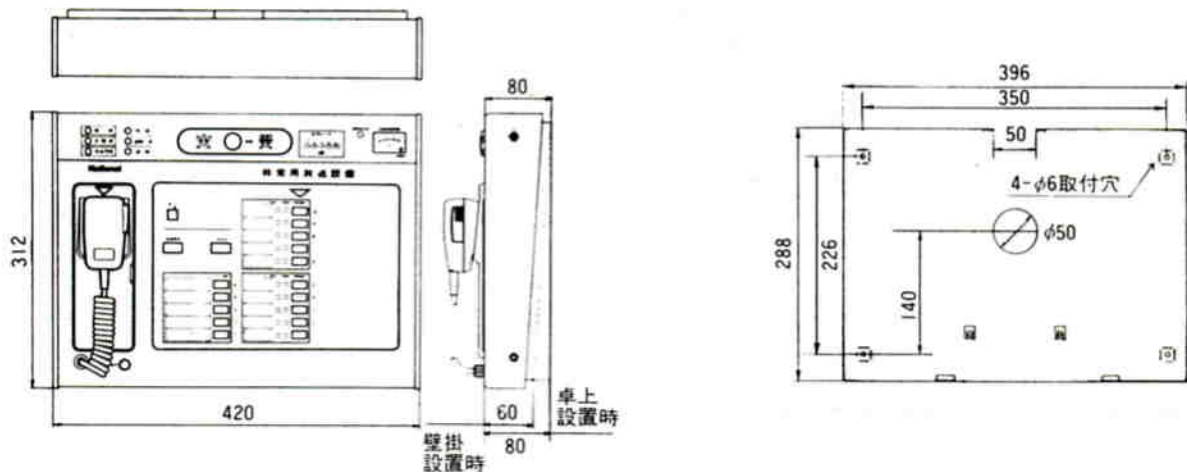

15局非常リモコン WR-471

■機器概要

非常警報操作部、非常・業務放送出力選択部、モニター部で構成された非常・業務兼用の15局非常リモコンです。(卓上タイプ、壁掛タイプのいずれも設置できます。)

■機器定格

電源	DC 24V (非常用放送設備より供給)	非常電源計	非常電源電圧、蓄電池電圧 (プッシュノンロック切換式)
消費電流	270mA	制御回路	放送階選択：15局+一斉 ブロック選択：5局
周波数特性	50~15,000Hz±2dB	寸法	420(幅)×312(高さ)×80(奥行)mm
ひずみ率	1%以下	重量	約4.5kg
非常マイク入力	-55dB 600Ωに適合 不平衡 AVC付 (一般アナウンスと兼用)	仕 上 げ	本体ケース：マンセル5Y7.5/1 近似色半艶塗装
リモコン出力	-22dB 600Ω 平衡		前面パネル：マンセル5Y7.5/1 近似色半艶塗装
出力レベル計	5ポイント発光ダイオード表示 (-30, -20, -10, -5, 0dB)		一部7.5YR3/2 近似色半艶塗装
モニタスピーカ	出力0.3W 8Ω アッテネータ付(1, 2, 3) ハウリング防止回路付		

■付属品

マイクロホン(WU-Z15A).....	1	操作説明書.....	1
取扱説明書.....	1	保証書.....	1
工事説明書.....	1		

■外観寸法図

単位	mm
縮尺	1/10

■ブロックダイアグラム