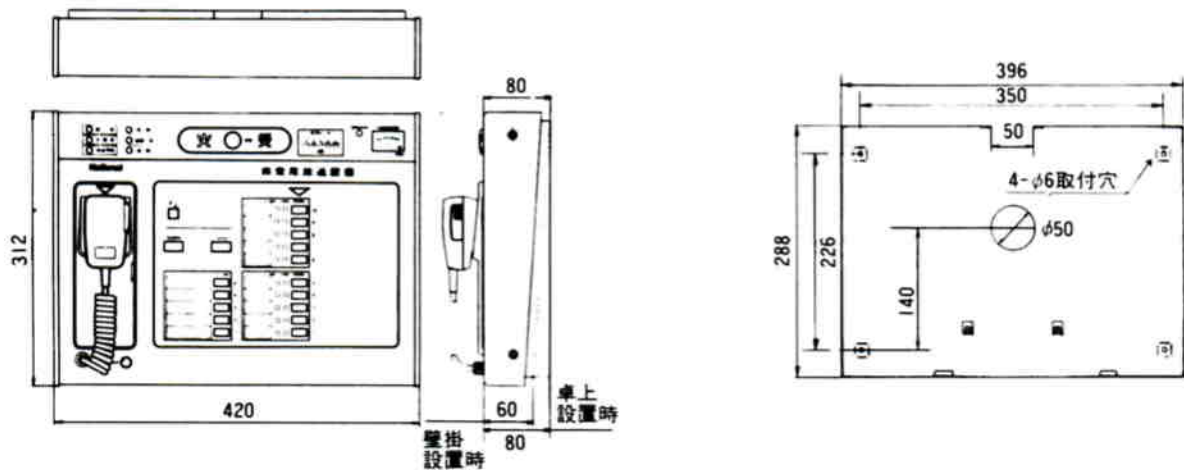

### ■機器概要

非常警報操作部、非常・業務放送出力選択部、モニター部で構成された非常・業務兼用の20局非常リモコンです。(卓上タイプ、壁掛タイプのいずれも設置できます。)

### ■機器定格

電源	DC 24V (非常用放送設備より供給)	非常電源計	非常電源電圧、蓄電池電圧 (プッシュノンロック切換式)
消費電流	290 mA	制御回路	放送階選択：20局＋一斉 ブロック選択：5局
周波数特性	50～15,000Hz±2dB	寸法	420(幅)×312(高さ)×80(奥行)mm
ひずみ率	1%以下	重量	約4.6kg
非常マイク入力	-55dB 600Ωに適合 不平衡 AVC付 (一般アナウンスと兼用)	仕 上 げ	本体ケース：マンセル5Y7.5/1 近似色半艶塗装
リモコン出力	-22dB 600Ω 平衡		前面パネル：マンセル5Y7.5/1 近似色半艶塗装
出力レベル計	5ポイント発光ダイオード表示 (-30, -20, -10, -5, 0dB)		一部7.5YR3/2 近似色半艶塗装
モニタスピーカ	出力0.3W 8Ω アッテネータ付(1, 2, 3) ハウリング防止回路付		

### ■外観寸法図

単位	mm
縮尺	1/10

■ブロックダイアグラム