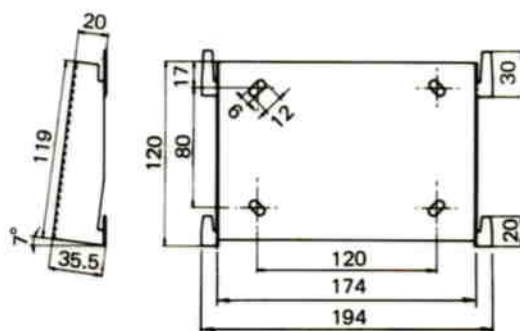

20局増設用非常リモコン WR-490

■機器概要

非常・業務兼用の20局増設用の非常リモコンです。(卓上タイプ、壁掛タイプのいずれにも設置できます。)

■機器定格

電源	DC 24V	寸法	300(幅)×85(高さ)×210(縦)mm
消費電流	最大 340mA	重量	約 2 kg
制御回路	20回路	仕上	パネル：マンセル5Y7.5/1メラミン焼付半艶塗装 一部マンセル7.5R4/14梨地ABS樹脂 側板：マンセル5Y4.5/1.5 ABS樹脂
表示	作動表示灯：緑色発光ダイオード 短絡表示：作動表示灯点滅(壁掛防災と接続されている場合を除く)		

■付属品

増設用ケーブル(6芯 2.1コネクター付)…………… 1
端子盤接続ケーブル(1.5m 端子およびコネクター付)… 2
ラック本体内接続用ケーブル(15芯2.1mコネクター付)… 2

壁掛用取付金具…………… 1
保証書…………… 1

■ブロックダイヤグラム

■外觀寸法図

●壁掛用取付金具

単位	mm
縮尺	1/5