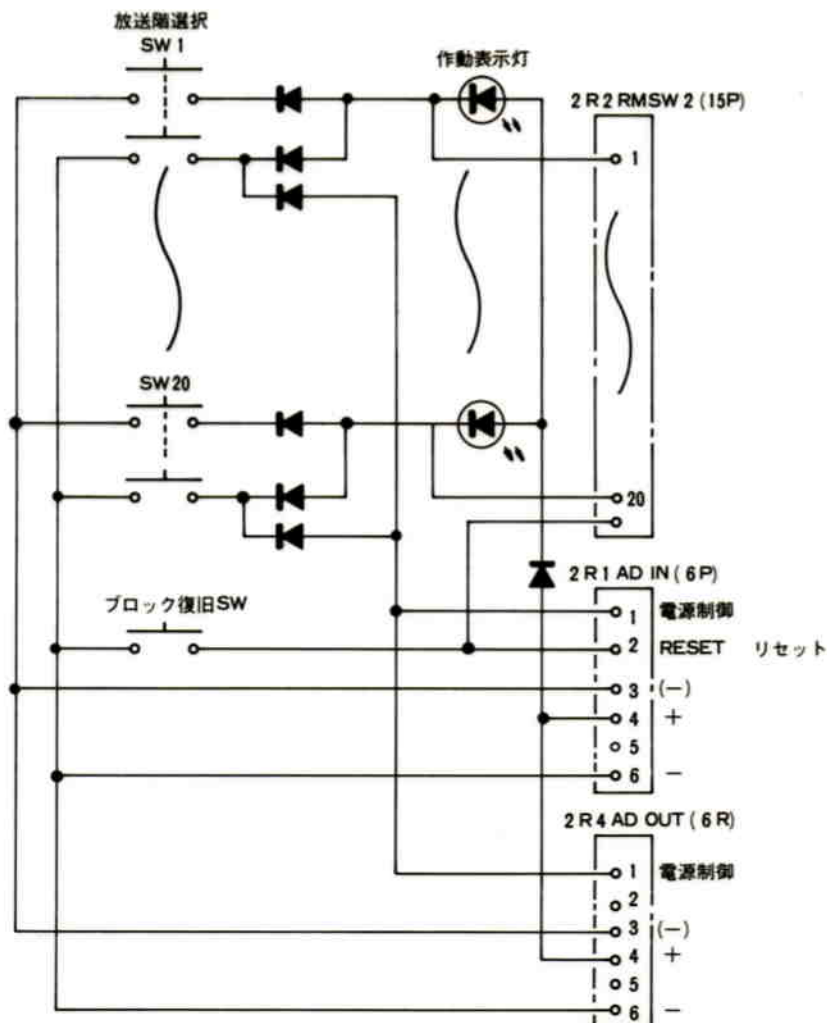

20局増設用非常リモコン WR-490

■機器概要

非常・業務兼用の20局増設用の非常リモコンです。(卓上タイプ、壁掛タイプのいずれにも設置できます。)

■機器定格

電源	DC 24V	寸法	300(幅)×85(高さ)×210(縦)mm
消費電流	最大 340mA	重量	約 2 kg
制御回路	20回路	仕上	パネル：マンセル5Y7.5/1メラミン焼付半艶塗装 一部マンセル7.5R4/14梨地ABS樹脂 側板：マンセル5Y4.5/1.5 ABS樹脂
表示	作動表示灯：緑色発光ダイオード 短絡表示：作動表示灯点滅(壁掛防災と接続されている場合を除く)		

■付属品

増設用ケーブル(6芯 2.1コネクター付)…………… 1
端子盤接続ケーブル(1.5m 端子およびコネクター付)… 2
ラック本体内接続用ケーブル(15芯2.1mコネクター付)… 2

壁掛用取付金具…………… 1
保証書…………… 1

■ブロックダイヤグラム

■外觀寸法図

●壁掛用取付金具

単位	mm
縮尺	1/5