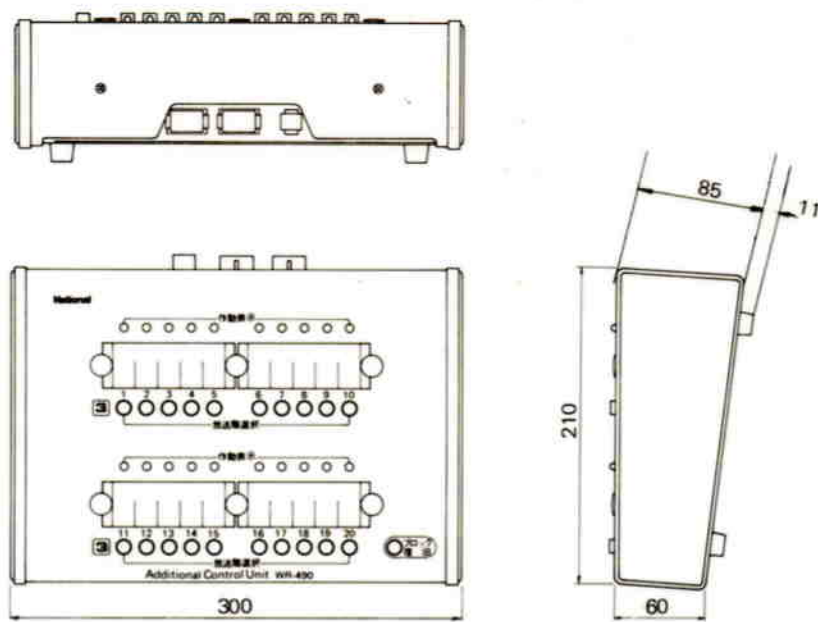

20局増設用非常リモコン WR-490

■機器概要

非常・業務兼用の20局増設用の非常リモコンです。(卓上タイプ、壁掛タイプのいずれにも設置できます。)

■機器定格

電源	DC 24V	寸法	300(幅)×85(高さ)×210(縦)mm
消費電流	最大 340mA	重量	約 2 kg
制御回路	20回路	仕上	パネル：マンセル5Y7.5/1メラミン焼付半艶塗装 一部マンセル7.5R4/14梨地ABS樹脂 側板：マンセル5Y4.5/1.5 ABS樹脂
表示	作動表示灯：緑色発光ダイオード 短絡表示：作動表示灯点滅(壁掛防災と接続されている場合を除く)		

■付属品

増設用ケーブル(6芯 2.1コネクター付)…………… 1
端子盤接続ケーブル(1.5m 端子およびコネクター付)… 2
ラック本体内接続用ケーブル(15芯2.1mコネクター付)… 2

壁掛用取付金具…………… 1
保証書…………… 1

■ブロックダイヤグラム

■外觀寸法図

●壁掛用取付金具

単位	mm
縮尺	1/5