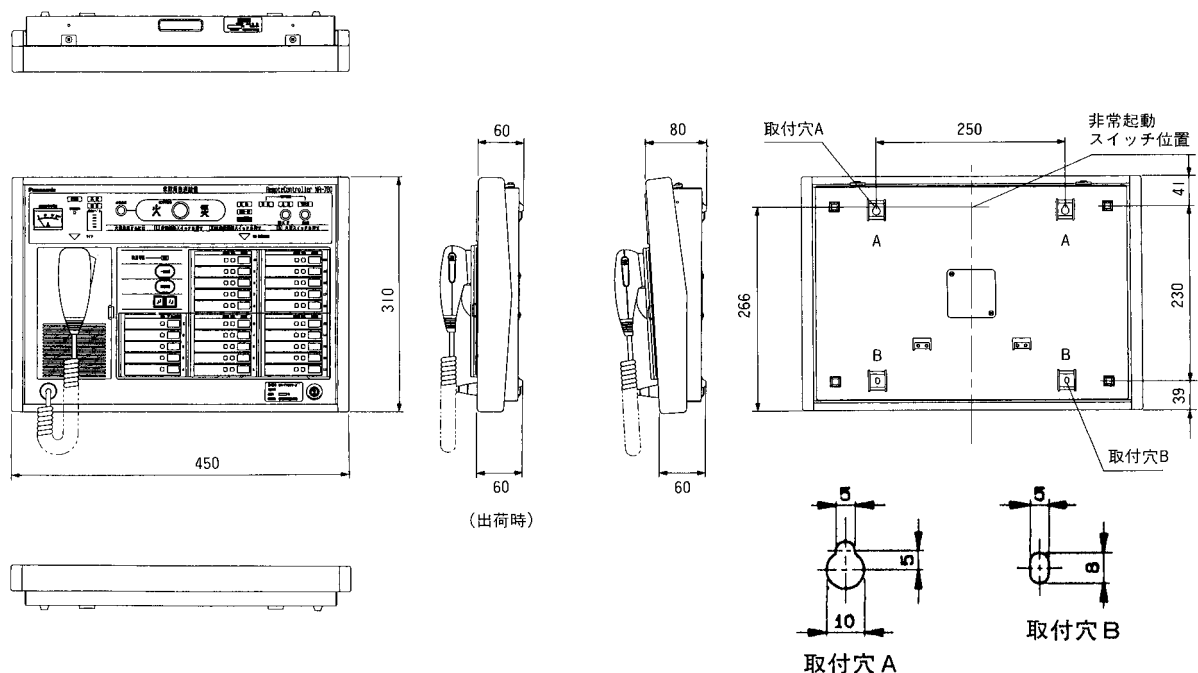

(10局) WR-770
非常リモコン (15局) ~~WR-775~~
(20局) ~~WR-780~~

概要

- ●非常操作部、非常・業務放送出力選択部、モニター部で構成された壁掛形非常放送設備の非常リモコンです。
- ●コンピュータの採用により、コンピュータ自身、蓄電池、非常用マイクリモコン回線およびスピーカ回線の点検を自動的におこなうセルフチェック機能付です。
- ●必要な場所だけに放送できる、ブロック指定放送が可能です。

定格

電 源	DC +24 V			主 回 路 電 源 電 圧 表 示 部	非常電源電圧、蓄電池電圧 (プッシュノンロック切換式)
消 費 電 流	WR-770 220 mA	WR-775 235 mA	WR-780 250 mA	制 御 回 路	放送階選択 [WR-770] : 10局+一斉 [WR-775] : 15局+一斉 [WR-780] : 20局+一斉 ブロック選択 5局
周 波 数 特 性	100 ~ 10,000 Hz ± 2 dB			寸 法	幅 450 mm 高さ 310 mm 奥行き 60 mm
ひ ず み 率	1%以下			質 量	[WR-770] : 約 3.7 kg [WR-775] : 約 3.8 kg [WR-780] : 約 3.8 kg
非常マイク入力	- 58 dB 600 に適合 不平衡 AVC付 (一般アナウンスと兼用)			仕 上 げ	パネル、側板、アルミカバー： マンセル7.9Y6.8/0.8近似色(AVアイボリー色)
リモコン出力	- 3.8 dB 600 平衡				
出力レベル計	5ポイント発光ダイオード表示				
モニタスピーカ	出力 0.3 W 8 アッテネータ付 (1, 2, 3) (ハウリング防止回路付)				

付属品

マイクロホン(WU-Z22U)	1	操作説明書	1
取扱説明書	1	保証書	1
工事説明書	1		

外観寸法図

単位	mm
縮尺	1/10