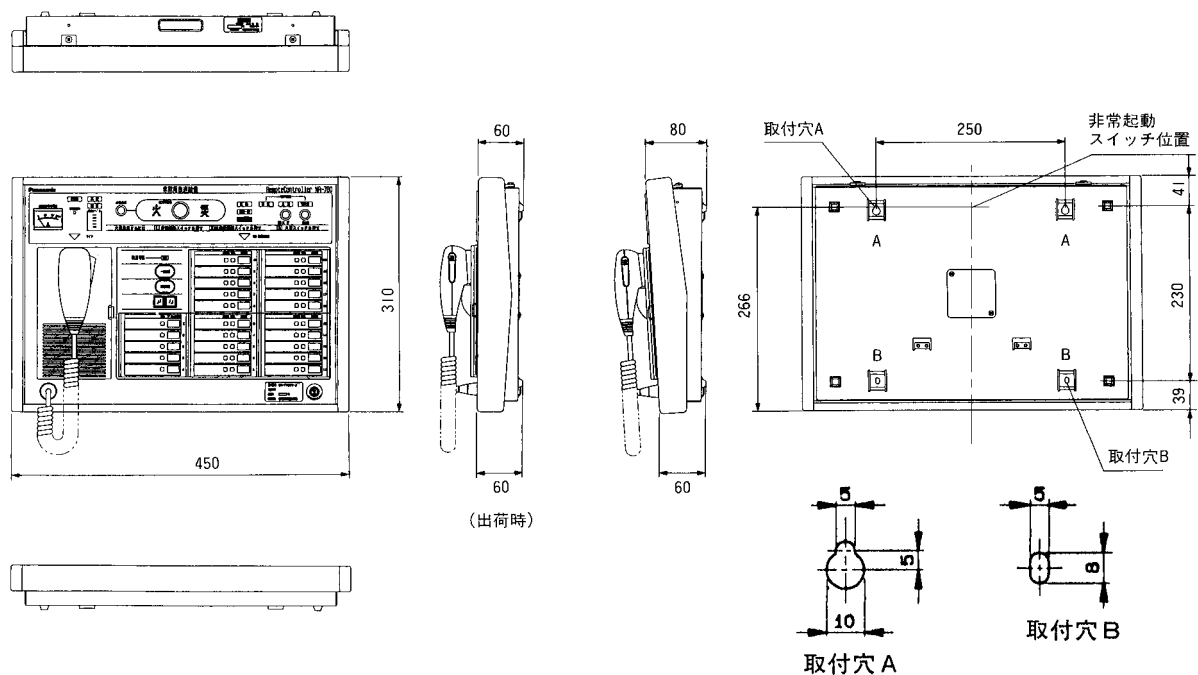

~~(10局) WR-770~~
非常リモコン ~~(15局) WR-775~~
 (20局) WR-780

概要

- 非常操作部、非常・業務放送出力選択部、モニター部で構成された壁掛形非常放送設備の非常リモコンです。
- コンピュータの採用により、コンピュータ自身、蓄電池、非常用マイクリモコン回線およびスピーカ回線の点検を自動的におこなうセルフチェック機能付です。
- 必要な場所だけに放送できる、ブロック指定放送が可能です。

定格

電 源	DC + 24 V			主 回 路 電 源 電 圧 表 示 部	非常電源電圧、蓄電池電圧 (プッシュノンロック切換式)
消 費 電 流	WR-770 220 mA	WR-775 235 mA	WR-780 250 mA	制 御 回 路	放送階選択 [WR-770] : 10局+一斉 [WR-775] : 15局+一斉 [WR-780] : 20局+一斉 ブロック選択 5局
周 波 数 特 性	100 ~ 10,000 Hz ± 2 dB			寸 法	幅 450 mm 高さ 310 mm 奥行き 60 mm
ひ ず み 率	1%以下			質 量	[WR-770] : 約 3.7 kg [WR-775] : 約 3.8 kg [WR-780] : 約 3.8 kg
非常マイク入力	- 58 dB 600 に適合 不平衡 AVC付 (一般アナウンスと兼用)			仕 上 げ	パネル、側板、アルミカバー： マンセル7.9Y6.8/0.8近似色(AVアイボリー色)
リモコン出力	- 3.8 dB 600 平衡				
出力レベル計	5ポイント発光ダイオード表示				
モニタスピーカ	出力 0.3 W 8 アッテネータ付 (1, 2, 3) (ハウリング防止回路付)				

付属品

マイクロホン(WU-Z22U)	1	操作説明書	1
取扱説明書	1	保証書	1
工事説明書	1		

外観寸法図

単位	mm
縮尺	1/10

ブロックダイアグラム