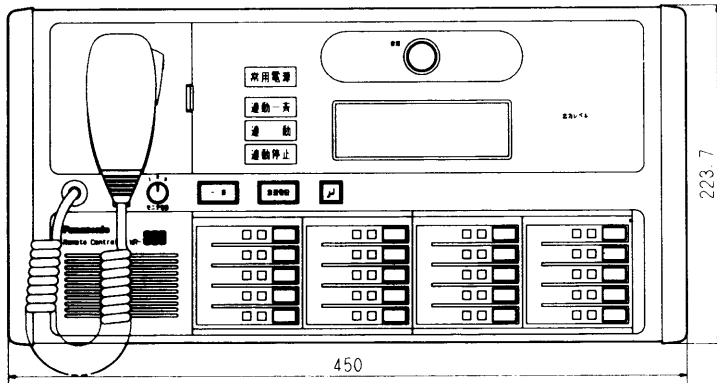

■外觀寸法図

單位	mm
縮尺	1/5