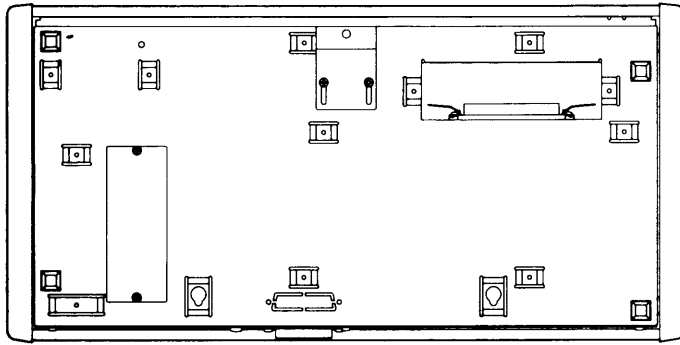

■外觀寸法図

單位	mm
縮尺	1/5