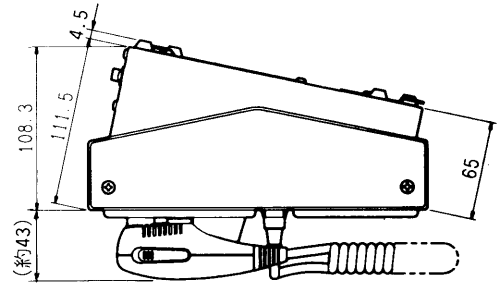

■外觀寸法図

單位	mm
縮尺	1/5