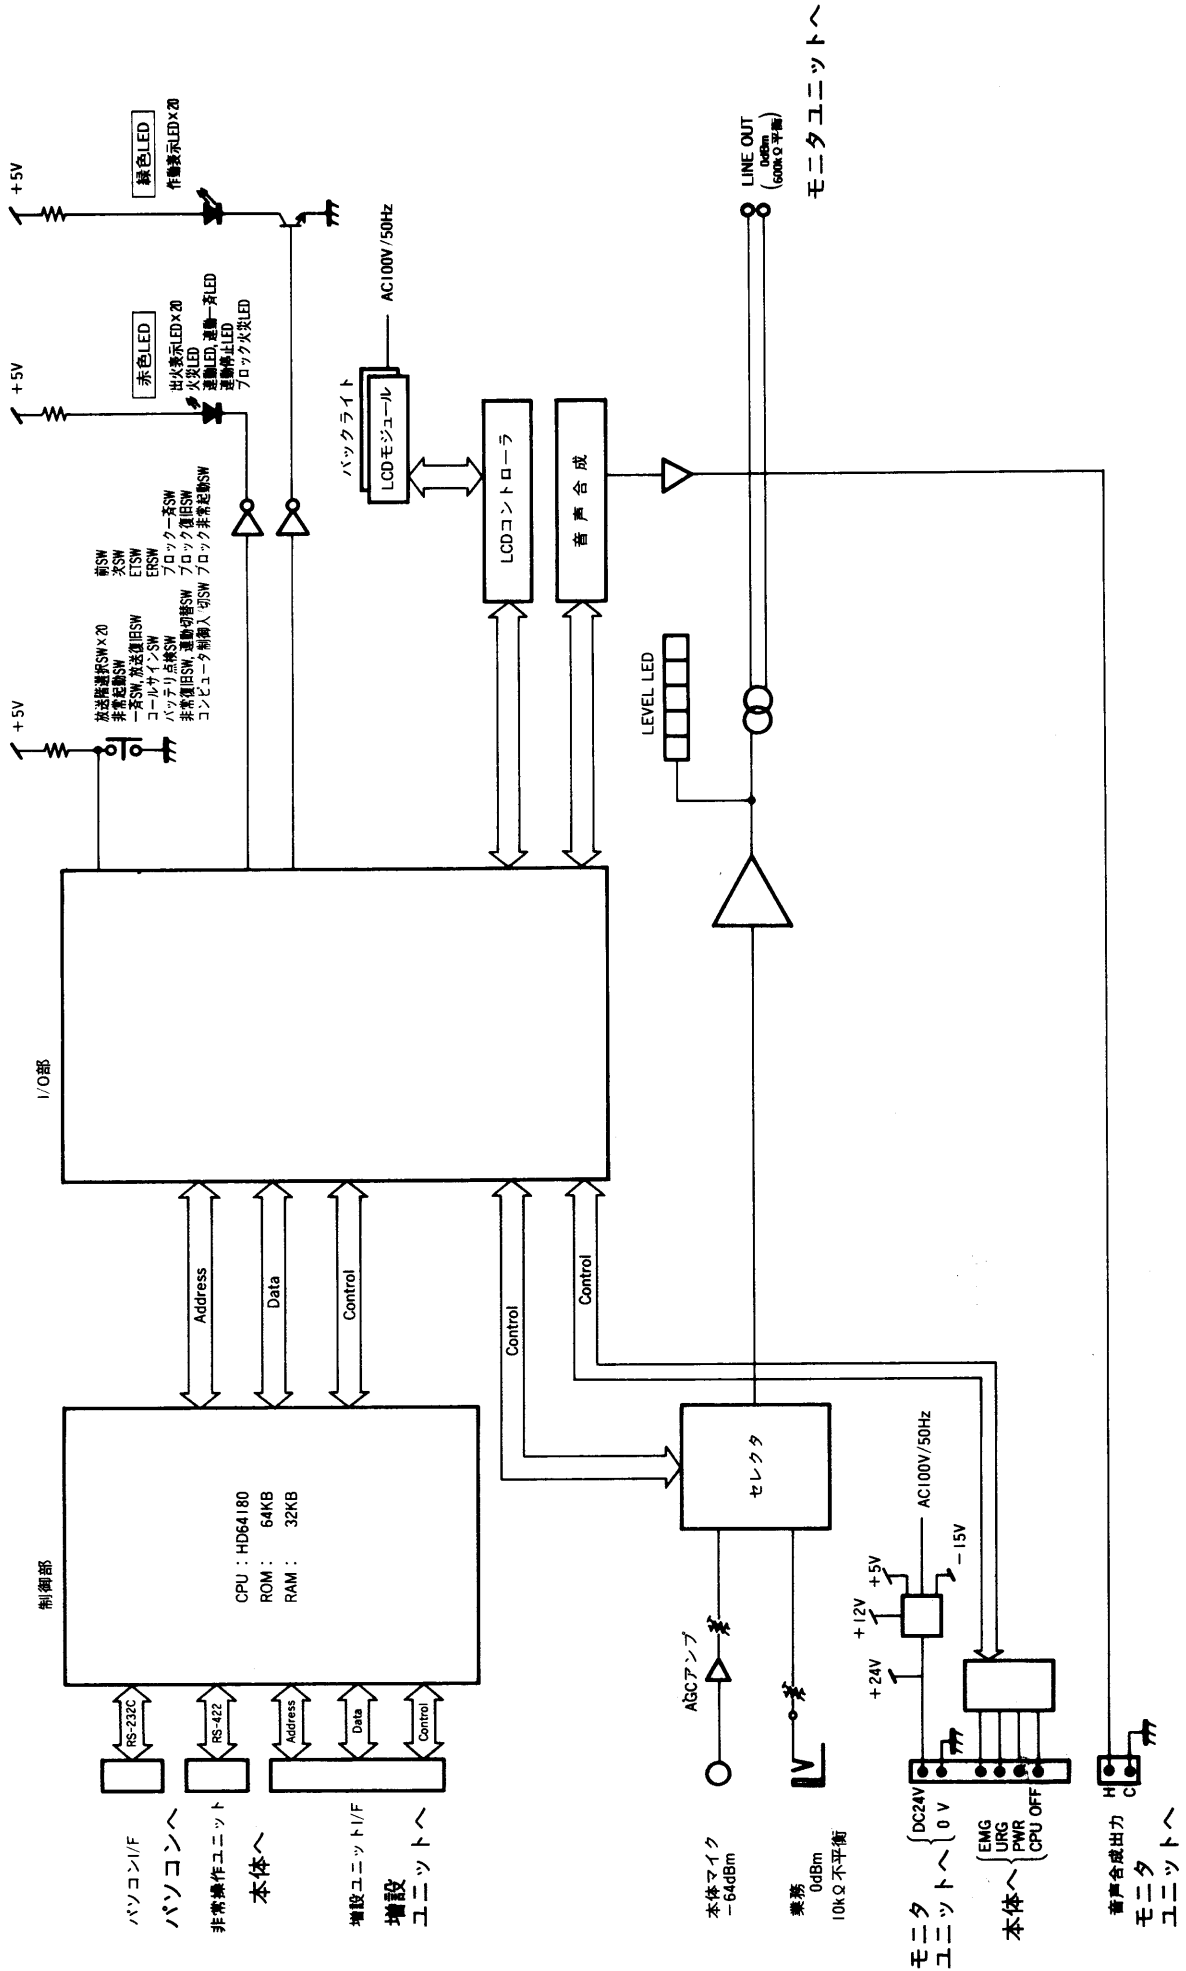

■ブロックダイアグラム