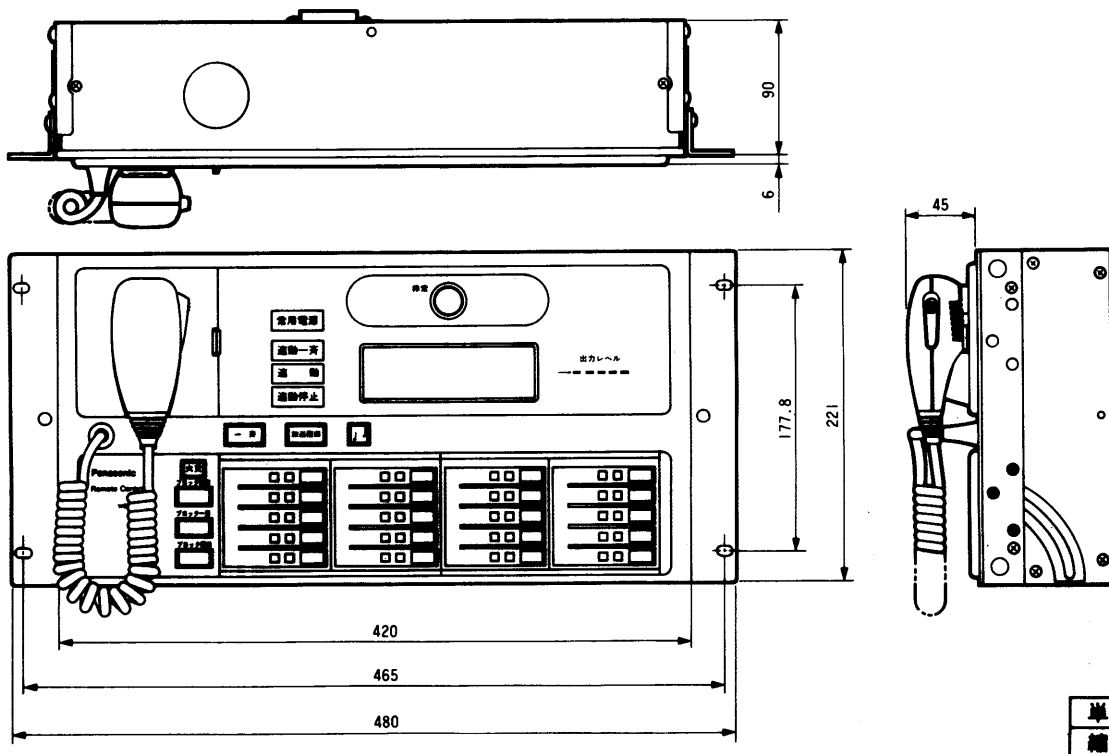

ラック形集中非常リモコン

WR-802

■概要

- ●複数の防災アンプシステムの集中制御が可能です。(多棟システム対応)
- ●操作手順を音声と液晶パネルによる文字表示でガイドする簡単操作です。
- ●放送階選択スイッチは20局標準装備しています。
- ●10/20局単位で最大7ユニット、最大160局まで増設できます。
- ●放送階選択スイッチは本体(非常操作ユニット)と1対1で対応します。
- ●本機は、ラックマウント専用機です。
- ●本機は、WR-M12(ラック形集中非常モニタ)と組み合わせて使用してください。

■定格

電源: DC24V 0.48A(本体より供給)
非常起動: 連動、連動一斉、連動停止、手動

放送階選択スイッチ: 20局
作動表示灯: ×20(緑)
出火階表示灯: ×20(赤)
一斉放送: ×1
放送復旧: ×1
コールサイン: ×1
レベルメータ: 5ポイントバーグラフ×1
バッテリーチェック: ×1
ブロック非常起動スイッチ: ×1
ブロック一斉スイッチ: ×1
ブロック復旧スイッチ: ×1
ブロック火災表示灯: ×1

液晶表示: 放送手順、放送状態、通信異常、回線短絡、蓄電池異常

非常マイク入力: -55dB 10kΩ 不平衡 AGC、(業務兼用) マイクスイッチ付
業務入力: 0dB 10kΩ 不平衡×1
ライン出力: 0dB 600Ω 平衡×1
RS-232Cコネクタ: ×1
本体との接続: WL-7000, 7500 1台につき6対(12本)ツイストペアケーブル
寸法: 480(幅)×221(高さ)×90(奥行)mm
質量(重量): 4.8kg
仕上げ: AVアイポリ塗装鋼板
マンセル7.9Y6.8/0.8近似色
(0dB=0.775V)

■付属品

ハンドマイク..... |
ラックマウント用リブ付ねじ(M5×12)..... 4
取扱説明書..... |

保証書..... |
ヒューズ 160mA..... 6
ヒューズ 2A..... |
2Aヒューズラベル..... |

■外観寸法図

単位	mm
縮尺	1/5