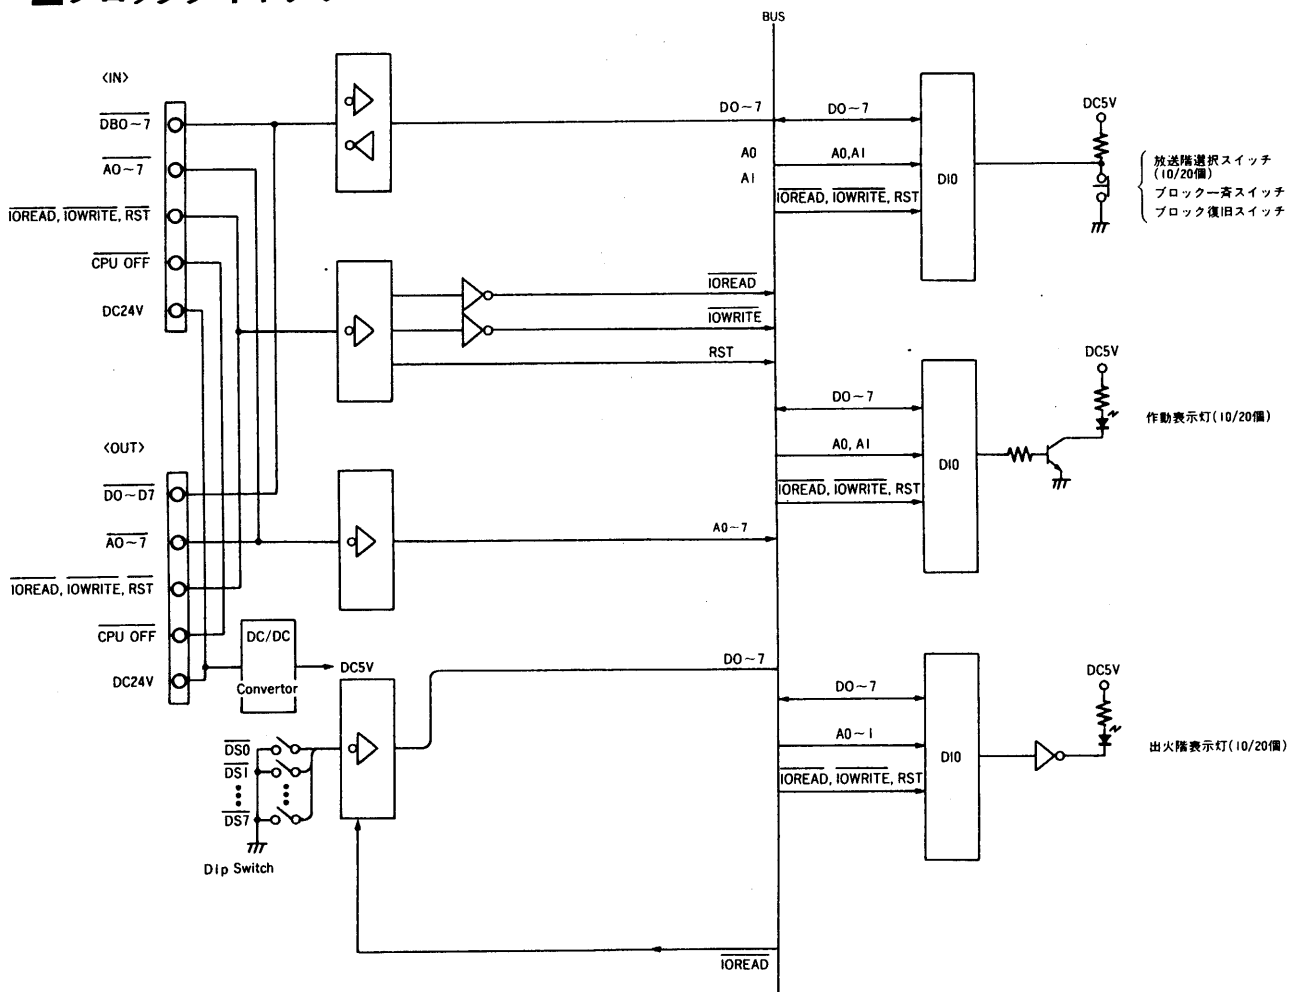

## ■定格 ( )内WR-820

電 源: DC24V 0.08A(0.15A)  
 放送階選択スイッチ: 10(20)  
 ブロッカー斉スイッチ: 1  
 ブロック復旧スイッチ: 1

作動表示灯: 10(20) 緑  
 出火階表示灯: 10(20) 赤  
 ユニット間接続: 50ピンコネクタ  
 寸 法: 450(幅)×72.2(高さ)×90.5(奥行)mm  
 重 量: 約1.6kg(1.7kg)  
 仕 上 げ: パネル: AVアイポリマー 塗装鋼板  
 マンセル7.9Y6.8/0.8  
 近似色

## ■ブロックダイアグラム

■外觀寸法図

●WR-810

●WR-820

単位	mm
縮尺	1/5