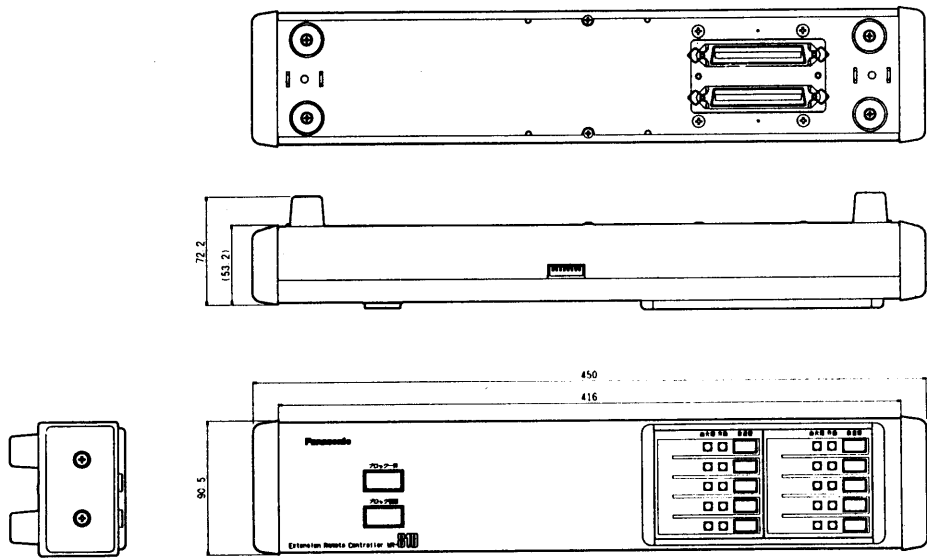

## ■定格 ( )内WR-820

電 源: DC24V 0.08A(0.15A)  
 放送階選択スイッチ: 10(20)  
 ブロッカー斉スイッチ: 1  
 ブロック復旧スイッチ: 1

作動表示灯: 10(20) 緑  
 出火階表示灯: 10(20) 赤  
 ユニット間接続: 50ピンコネクタ  
 寸 法: 450(幅)×72.2(高さ)×90.5(奥行)mm  
 重 量: 約1.6kg(1.7kg)  
 仕 上 げ: パネル: AVアイポリマー 塗装鋼板  
 マンセル7.9Y6.8/0.8  
 近似色

## ■付属品

50ピンケーブル..... |  
 取扱説明書..... |  
 保証書..... |

接続アングル..... |  
 取付ねじ..... 2

## ■ブロックダイアグラム

■外觀寸法図

●WR-810

●WR-820

単位	mm
縮尺	1/5