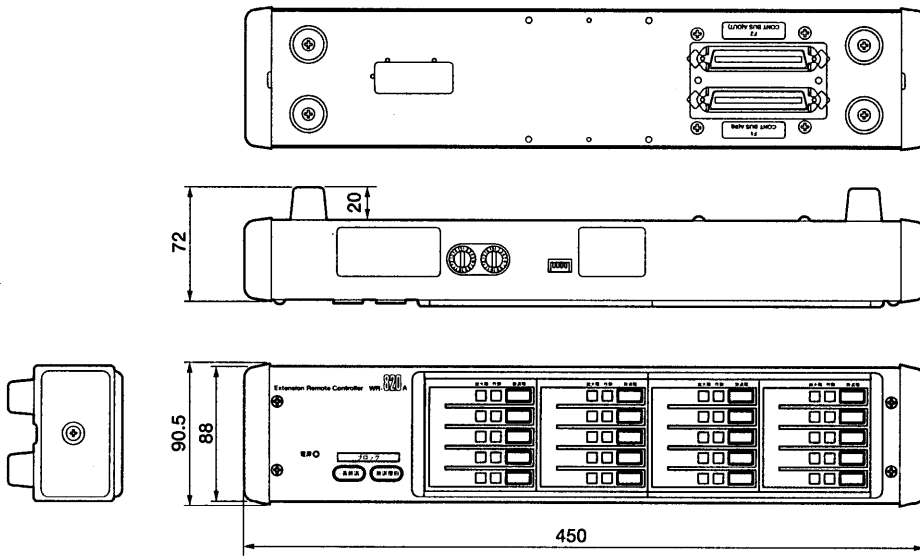

増設用非常操作ユニット WR-810A(10局用) ~~WR-820A(20局用)~~

■概要

- 本機は、非常リモコン WR-850用の増設ユニットです。最大7台まで増設することができます。
- またディップスイッチの設定により、増設用業務操作ユニットとしても使用できます。

■仕様

	WR-810A	WR-820A
電源	DC24 V 80 mA	DC24 V 150 mA
放送階選択スイッチ	10	20
作動表示灯(緑)	10	20
出火階表示灯(赤)*	10	20
ブロッカー斉スイッチ*	1	
ブロック復旧スイッチ	1	
寸法	450(幅) × 72(高さ) × 90.5(奥行) mm	
質量	1.6 kg	1.7 kg
仕上げ	AVアイボリー塗装鋼板(マンセル7.9Y6.8/0.8近似色)	

※増設用非常操作ユニットのみ使用可能。増設用業務操作ユニットとして使用する場合は機能しません。

■付属品 ・[]内は、WR-820A

50ピンケーブル	1	表示カード(業務用)	2 [4]
接続アングル	1	取扱説明書	1
取付ねじ(M3 × 6)	4	保証書	1
キャップ	1		

■ブロックダイアグラム

■外觀寸法図

●WR-810A

●WR-820A

単位	mm
縮尺	1/5