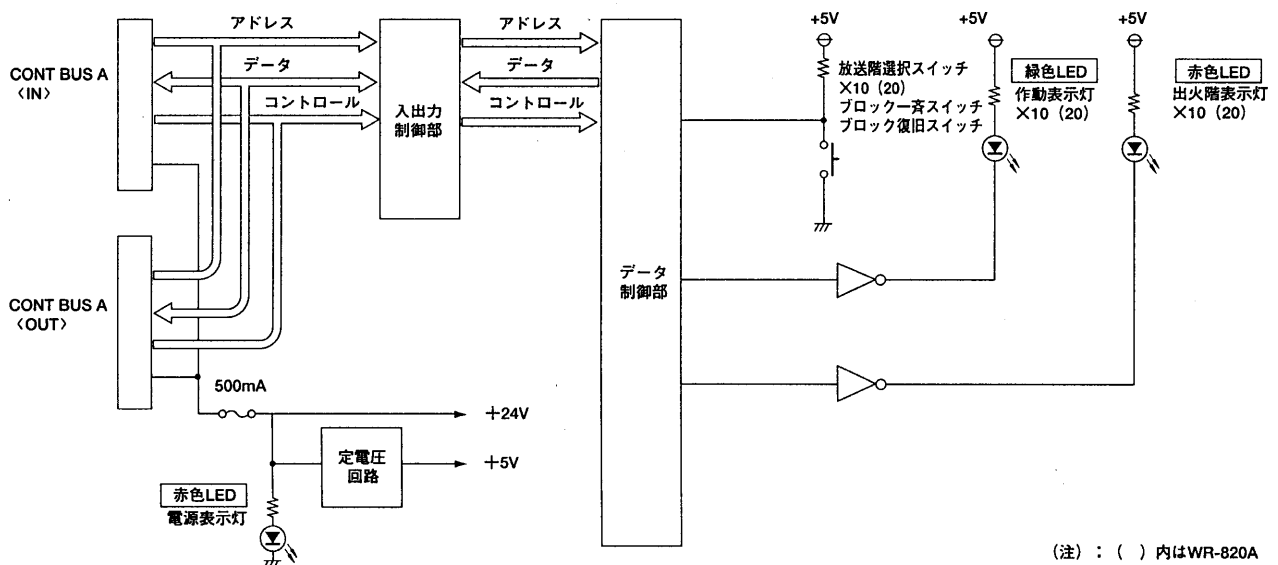

増設用非常操作ユニット WR-810A(10局用) ~~WR-820A(20局用)~~

■概要

- 本機は、非常リモコン WR-850用の増設ユニットです。最大7台まで増設することができます。
- またディップスイッチの設定により、増設用業務操作ユニットとしても使用できます。

■仕様

	WR-810A	WR-820A
電源	DC24 V 80 mA	DC24 V 150 mA
放送階選択スイッチ	10	20
作動表示灯(緑)	10	20
出火階表示灯(赤)*	10	20
ブロッカー斉スイッチ*	1	
ブロック復旧スイッチ	1	
寸法	450(幅) × 72(高さ) × 90.5(奥行) mm	
質量	1.6 kg	1.7 kg
仕上げ	AVアイボリー塗装鋼板(マンセル7.9Y6.8/0.8近似色)	

※増設用非常操作ユニットのみ使用可能。増設用業務操作ユニットとして使用する場合は機能しません。

■付属品 ・[]内は、WR-820A

50ピンケーブル	1	表示カード(業務用)	2 [4]
接続アングル	1	取扱説明書	1
取付ねじ(M3 × 6)	4	保証書	1
キャップ	1		

■ブロックダイアグラム

■外觀寸法図

●WR-810A

●WR-820A

単位	mm
縮尺	1/5