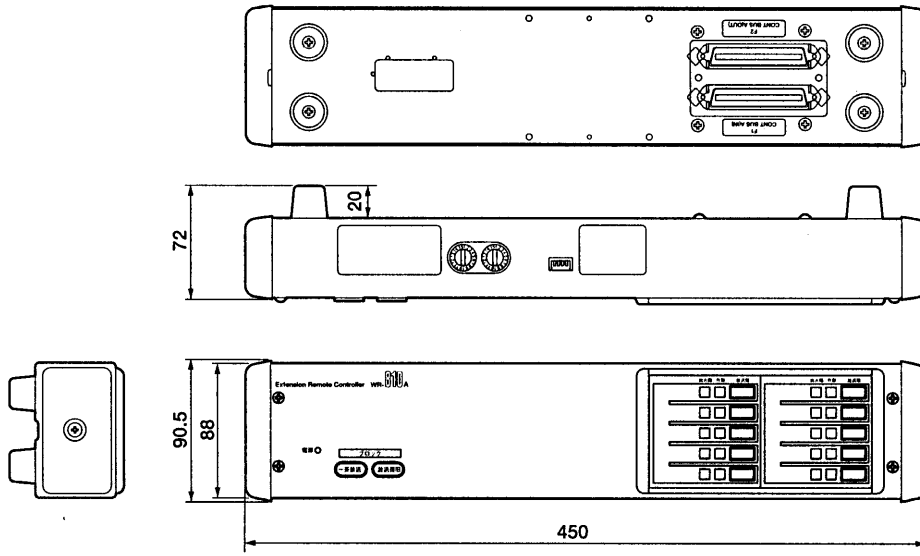

増設用非常操作ユニット WR-810A(10局用) ~~WR-820A(20局用)~~

■概要

- 本機は、非常リモコン WR-850用の増設ユニットです。最大7台まで増設することができます。
- またディップスイッチの設定により、増設用業務操作ユニットとしても使用できます。

■仕様

	WR-810A	WR-820A
電源	DC24 V 80 mA	DC24 V 150 mA
放送階選択スイッチ	10	20
作動表示灯(緑)	10	20
出火階表示灯(赤)*	10	20
ブロッカー斉スイッチ*	1	
ブロック復旧スイッチ	1	
寸法	450(幅) × 72(高さ) × 90.5(奥行) mm	
質量	1.6 kg	1.7 kg
仕上げ	AVアイボリー塗装鋼板(マンセル7.9Y6.8/0.8近似色)	

※増設用非常操作ユニットのみ使用可能。増設用業務操作ユニットとして使用する場合は機能しません。

■付属品 ・[]内は、WR-820A

50ピンケーブル	1	表示カード(業務用)	2 [4]
接続アングル	1	取扱説明書	1
取付ねじ(M3 × 6)	4	保証書	1
キャップ	1		

■ブロックダイアグラム

■外觀寸法図

●WR-810A

●WR-820A

単位	mm
縮尺	1/5