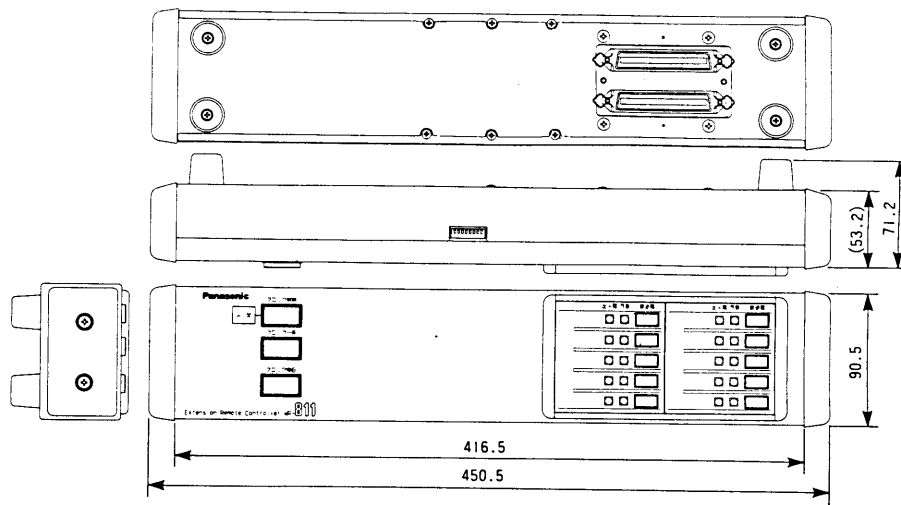

## ■定格 ( )内WR-821

電源	: DC24V	0.08A(0.15A)	作動表示灯	: 10(20)	緑
放送階選択スイッチ	: 10(20)		出火階表示灯	: 10(20)	赤
ブロック一斉スイッチ	: 1		ユニット間接続	: 50ピンコネクタ	
ブロック復旧スイッチ	: 1		寸法	: 450(幅)×72.2(高さ)×90.5(奥行)mm	
ブロック非常スイッチ	: 1		重量	: 約1.6kg(1.7kg)	
火災表示灯	: 1(赤)		仕上げ	: パネル: AVアイボリー塗装鋼板	
				マンセル7.9Y6.8/0.8 近似色	

## ■付属品

50ピンケーブル	..... 1	取扱説明書	..... 1
接続アングル	..... 1	保証書	..... 1
取付ねじ	..... 4		

## ■ブロックダイアグラム

■ 外観寸法図

● WR-811

● WR-821

※接続アングル取付ねじは、本体に取付済です。

単位	mm
縮尺	1/5