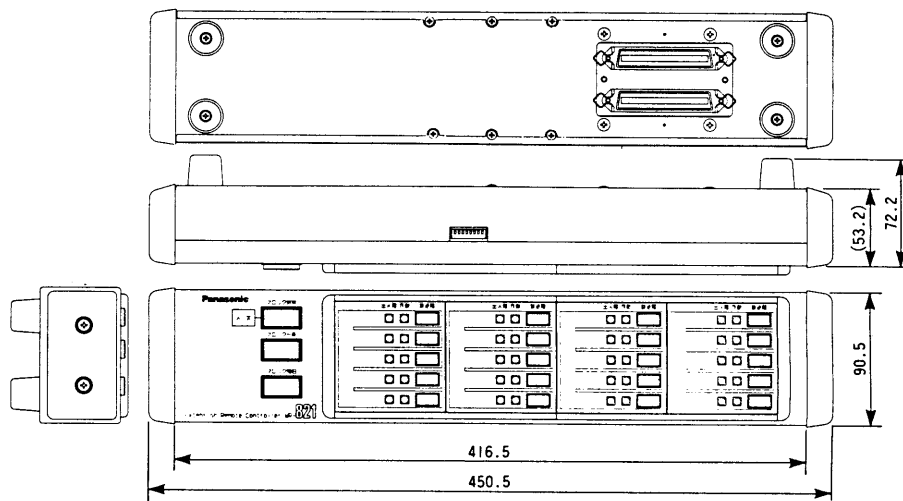

## ■定格 ( )内WR-821

電源	: DC24V	0.08A(0.15A)	作動表示灯	: 10(20)	緑
放送階選択スイッチ	: 10(20)		出火階表示灯	: 10(20)	赤
ブロック一斉スイッチ	: 1		ユニット間接続	: 50ピンコネクタ	
ブロック復旧スイッチ	: 1		寸法	: 450(幅)×72.2(高さ)×90.5(奥行)mm	
ブロック非常スイッチ	: 1		重量	: 約1.6kg(1.7kg)	
火災表示灯	: 1(赤)		仕上げ	: パネル: AVアイボリー塗装鋼板	
				マンセル7.9Y6.8/0.8 近似色	

## ■付属品

50ピンケーブル	..... 1	取扱説明書	..... 1
接続アングル	..... 1	保証書	..... 1
取付ねじ	..... 4		

## ■ブロックダイアグラム

■ 外観寸法図

● WR-811

● WR-821

※接続アングル取付ねじは、本体に取付済です。

単位	mm
縮尺	1/5