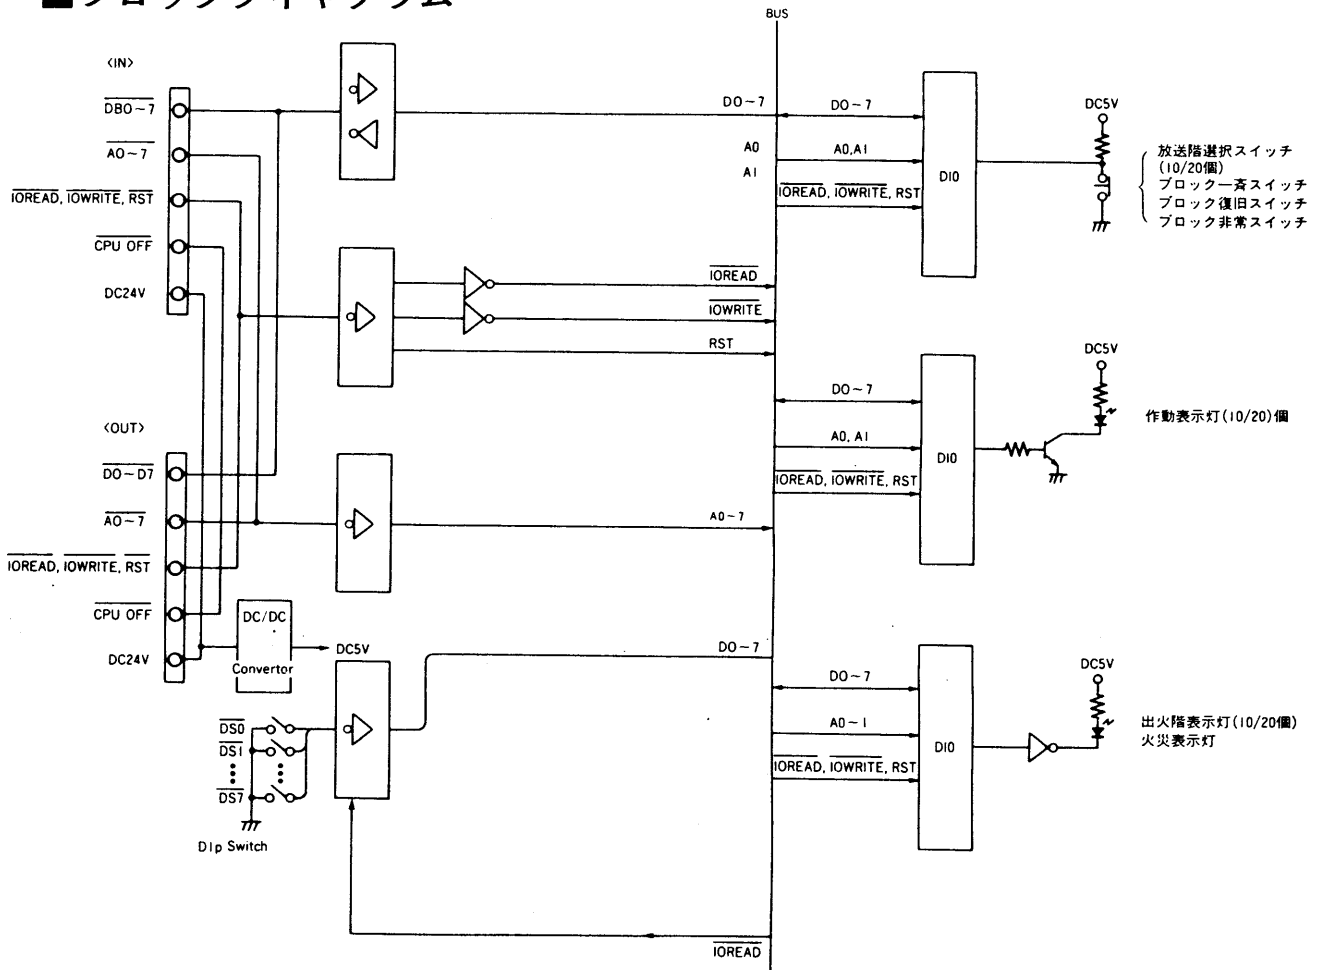

## ■概要

- 集中リモコン(卓上壁掛兼用型)の増設用ユニットです(多棟システム)。
- ユニット内の選択スイッチは、各棟の防災アンプの本体部に対応します。
- ブロック非常スイッチを押すことにより、対応する棟の防災アンプに非常起動をかけることができます。(AC時)。
- 増設は最大7ユニット、合計最大160局までです。

## ■定格 ( )内WR-821

電源	: DC24V	0.08A(0.15A)	作動表示灯	: 10(20)	緑
放送階選択スイッチ	: 10(20)		出火階表示灯	: 10(20)	赤
ブロック一斉スイッチ	: 1		ユニット間接続	: 50ピンコネクタ	
ブロック復旧スイッチ	: 1		寸法	: 450(幅)×72.2(高さ)×90.5(奥行)mm	
ブロック非常スイッチ	: 1		重量	: 約1.6kg(1.7kg)	
火災表示灯	: 1(赤)		仕上げ	: パネル: AVアイボリー塗装鋼板	
				マンセル7.9Y6.8/0.8 近似色	

## ■ブロックダイアグラム

■ 外観寸法図

● WR-811

● WR-821

※接続アングル取付ねじは、本体に取付済です。

単位	mm
縮尺	1/5