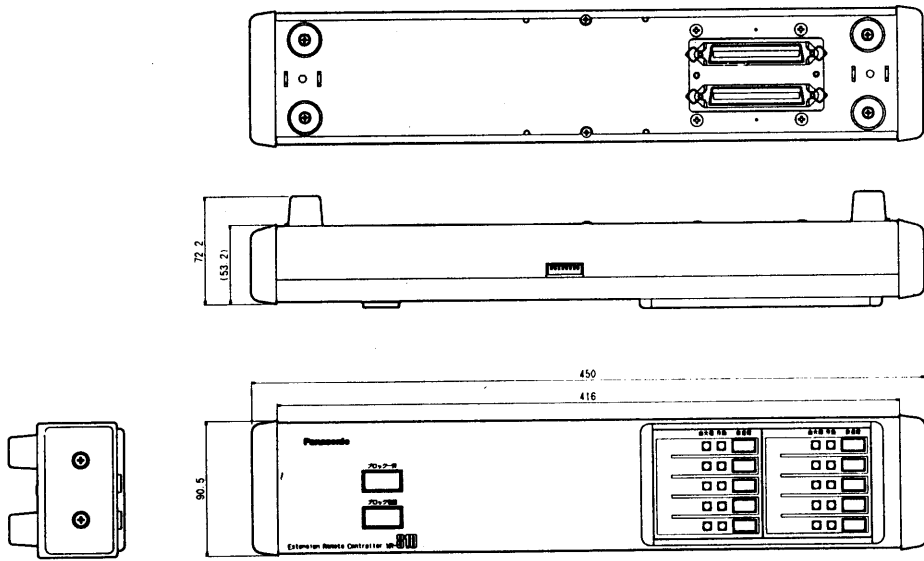

増設用非常リモコン ~~WR-810(10局用)~~ WR-820(20局用)

■概要

- 非常リモコンWR-800(卓上壁掛兼用型)の増設スイッチユニットです(階別放送用)。
- 増設は最大7ユニット、合計最大160局までです。

■定格 ()内WR-820

電 源: DC24V 0.08A(0.15A)
 放送階選択スイッチ: 10(20)
 ブロッカー斉スイッチ: 1
 ブロック復旧スイッチ: 1

作動表示灯: 10(20) 緑
 出火階表示灯: 10(20) 赤
 ユニット間接続: 50ピンコネクタ
 寸 法: 450(幅)×72.2(高さ)×90.5(奥行)mm
 重 量: 約1.6kg(1.7kg)
 仕 上 げ: パネル: AVアイボリー 塗装鋼板
 マンセル7.9Y6.8/0.8
 近似色

■付属品

50ピンケーブル..... |
 取扱説明書..... |
 保証書..... |

接続アングル..... 1
 取付ねじ..... 2

■ブロックダイアグラム

■外觀寸法図

●WR-810

●WR-820

單位	mm
縮尺	1/5