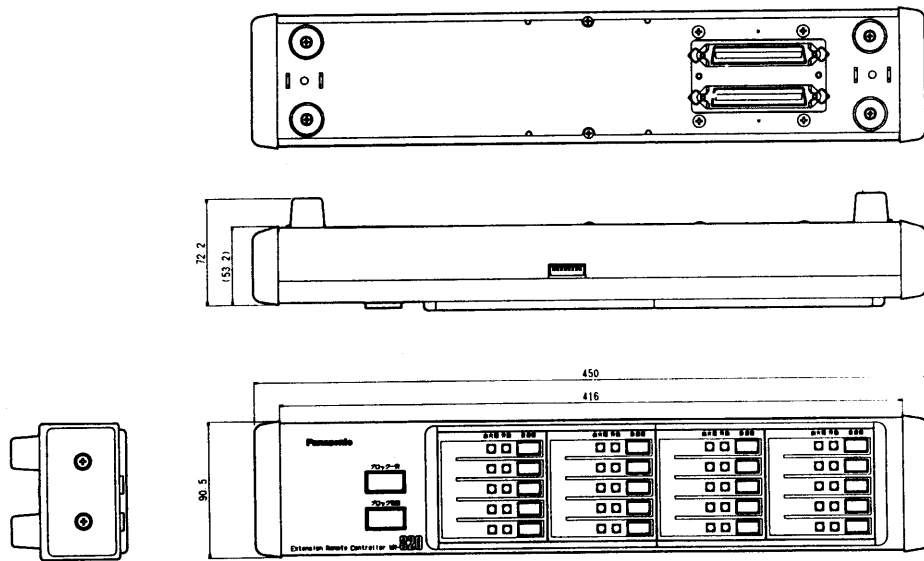

増設用非常リモコン ~~WR-810(10局用)~~ WR-820(20局用)

■概要

- 非常リモコンWR-800(卓上壁掛兼用型)の増設スイッチユニットです(階別放送用)。
- 増設は最大7ユニット、合計最大160局までです。

■定格 ()内WR-820

電 源: DC24V 0.08A(0.15A)
 放送階選択スイッチ: 10(20)
 ブロッカー斉スイッチ: 1
 ブロック復旧スイッチ: 1

作動表示灯: 10(20) 緑
 出火階表示灯: 10(20) 赤
 ユニット間接続: 50ピンコネクタ
 寸 法: 450(幅)×72.2(高さ)×90.5(奥行)mm
 重 量: 約1.6kg(1.7kg)
 仕 上 げ: パネル: AVアイボリー 塗装鋼板
 マンセル7.9Y6.8/0.8
 近似色

■付属品

50ピンケーブル..... |
 取扱説明書..... |
 保証書..... |

接続アングル..... 1
 取付ねじ..... 2

■ブロックダイアグラム

■外觀寸法図

●WR-810

●WR-820

單位	mm
縮尺	1/5