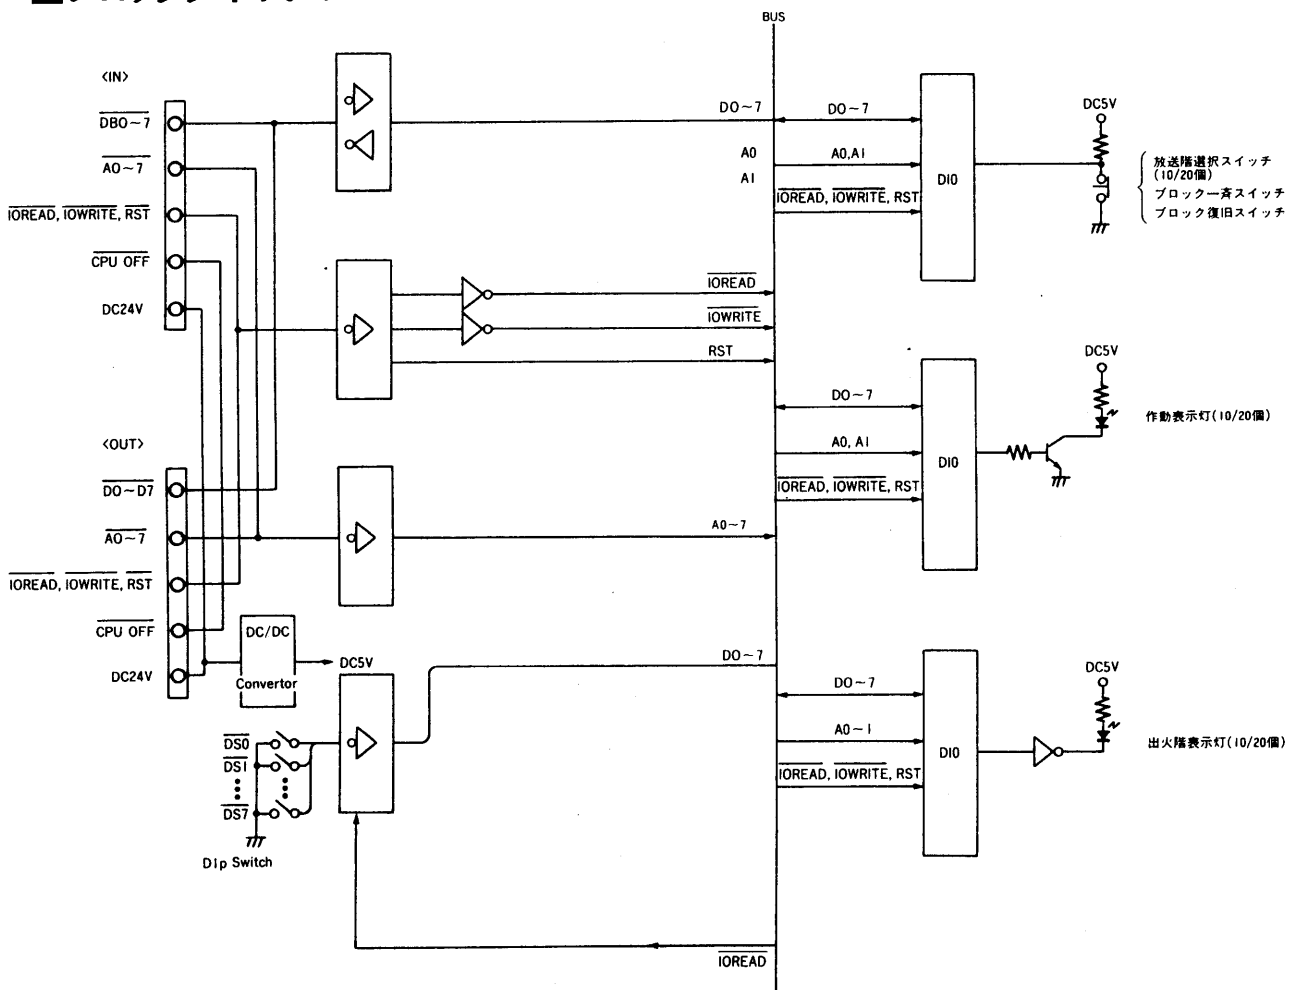

増設用非常リモコン ~~WR-810(10局用)~~ WR-820(20局用)

■概要

- 非常リモコンWR-800(卓上壁掛兼用型)の増設スイッチユニットです(階別放送用)。
- 増設は最大7ユニット、合計最大160局までです。

■定格 ()内WR-820

電 源: DC24V 0.08A(0.15A)
 放送階選択スイッチ: 10(20)
 ブロッカー斉スイッチ: 1
 ブロック復旧スイッチ: 1

作動表示灯: 10(20) 緑
 出火階表示灯: 10(20) 赤
 ユニット間接続: 50ピンコネクタ
 寸 法: 450(幅)×72.2(高さ)×90.5(奥行)mm
 重 量: 約1.6kg(1.7kg)
 仕 上 げ: パネル: AVアイボリー 塗装鋼板
 マンセル7.9Y6.8/0.8
 近似色

■付属品

50ピンケーブル..... |
 取扱説明書..... |
 保証書..... |

接続アングル..... 1
 取付ねじ..... 2

■ブロックダイアグラム

■外觀寸法図

●WR-810

●WR-820

單位	mm
縮尺	1/5