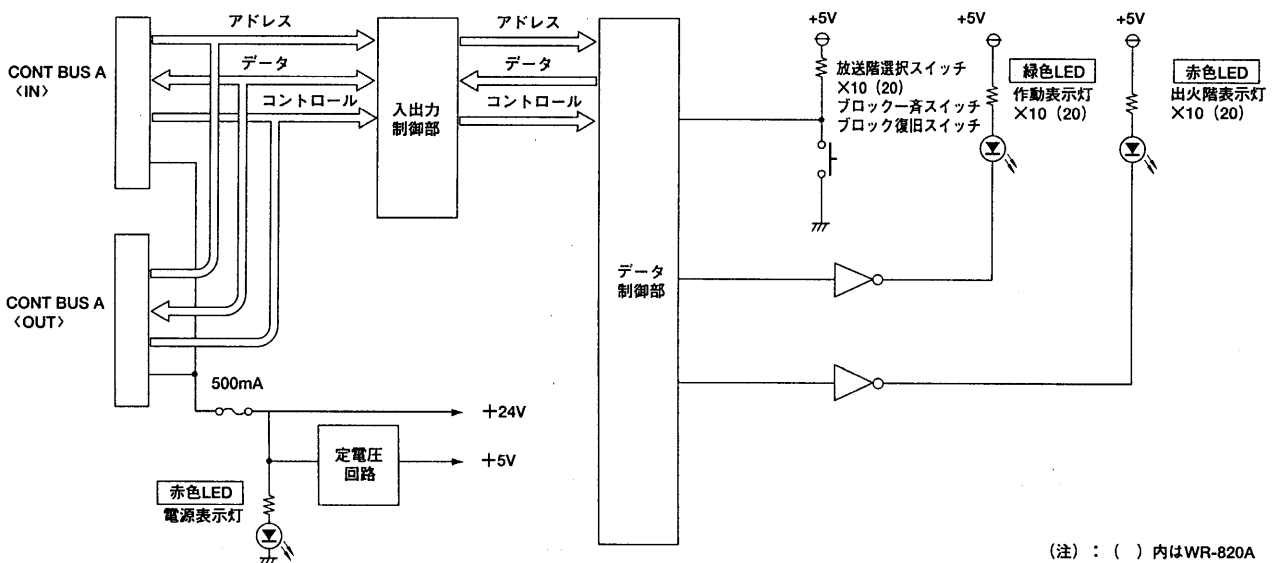

増設用非常操作ユニット ~~WR-810A(10局用)~~ WR-820A(20局用)

■概要

- 本機は、非常リモコン WR-850用の増設ユニットです。最大7台まで増設することができます。
- またディップスイッチの設定により、増設用業務操作ユニットとしても使用できます。

■仕様

	WR-810A	WR-820A
電源	DC24 V 80 mA	DC24 V 150 mA
放送階選択スイッチ	10	20
作動表示灯(緑)	10	20
出火階表示灯(赤)*	10	20
ブロッカー斉スイッチ*	1	
ブロック復旧スイッチ	1	
寸法	450(幅) × 72(高さ) × 90.5(奥行) mm	
質量	1.6 kg	1.7 kg
仕上げ	AVアイボリー塗装鋼板(マンセル7.9Y6.8/0.8近似色)	

*増設用非常操作ユニットのみ使用可能。増設用業務操作ユニットとして使用する場合は機能しません。

■付属品 ・[]内は、WR-820A

50ピンケーブル	1	表示カード(業務用)	2 [4]
接続アングル	1	取扱説明書	1
取付ねじ(M3 × 6)	4	保証書	1
キャップ	1		

■ブロックダイアグラム

■外観寸法図

●WR-810A

●WR-820A

単位	mm
縮尺	1/5