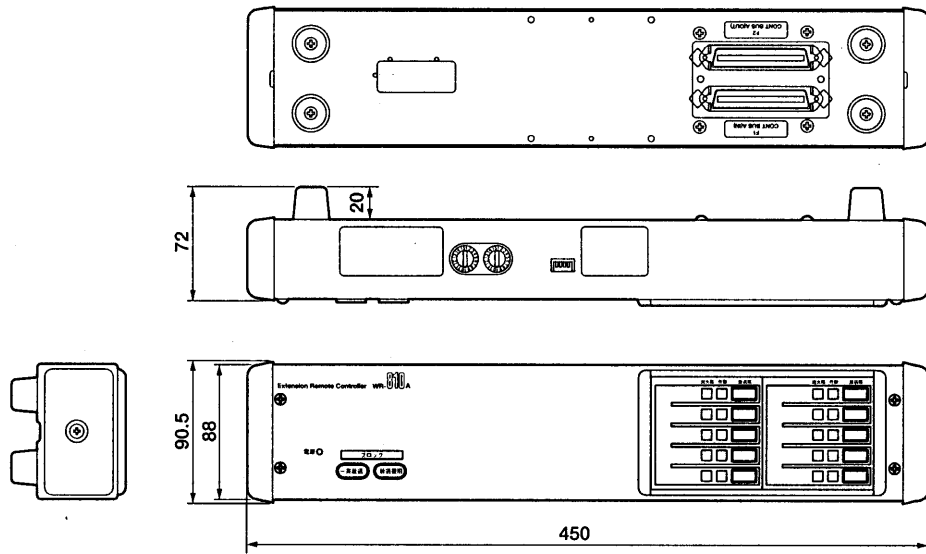

増設用非常操作ユニット ~~WR-810A(10局用)~~ WR-820A(20局用)

■概要

- 本機は、非常リモコン WR-850用の増設ユニットです。最大7台まで増設することができます。
- またディップスイッチの設定により、増設用業務操作ユニットとしても使用できます。

■仕様

	WR-810A	WR-820A
電源	DC24 V 80 mA	DC24 V 150 mA
放送階選択スイッチ	10	20
作動表示灯(緑)	10	20
出火階表示灯(赤)*	10	20
ブロッカー斉スイッチ*	1	
ブロック復旧スイッチ	1	
寸法	450(幅) × 72(高さ) × 90.5(奥行) mm	
質量	1.6 kg	1.7 kg
仕上げ	AVアイボリー塗装鋼板(マンセル7.9Y6.8/0.8近似色)	

*増設用非常操作ユニットのみ使用可能。増設用業務操作ユニットとして使用する場合は機能しません。

■付属品 ・[]内は、WR-820A

50ピンケーブル	1	表示カード(業務用)	2 [4]
接続アングル	1	取扱説明書	1
取付ねじ(M3 × 6)	4	保証書	1
キャップ	1		

■ブロックダイアグラム

■外観寸法図

●WR-810A

●WR-820A

単位	mm
縮尺	1/5