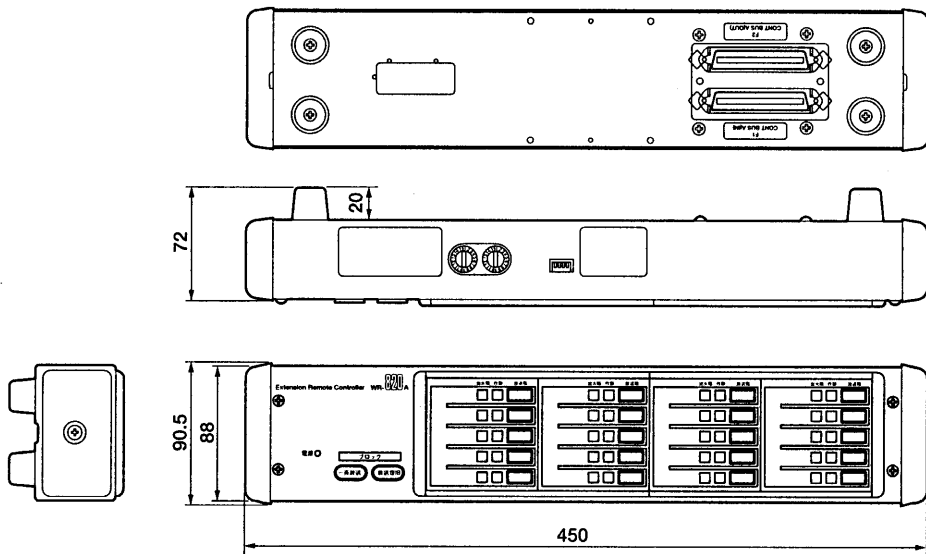

増設用非常操作ユニット ~~WR-810A(10局用)~~ WR-820A(20局用)

■概要

- 本機は、非常リモコン WR-850用の増設ユニットです。最大7台まで増設することができます。
- またディップスイッチの設定により、増設用業務操作ユニットとしても使用できます。

■仕様

	WR-810A	WR-820A
電源	DC24 V 80 mA	DC24 V 150 mA
放送階選択スイッチ	10	20
作動表示灯(緑)	10	20
出火階表示灯(赤)*	10	20
ブロッカー斉スイッチ*	1	
ブロック復旧スイッチ	1	
寸法	450(幅) × 72(高さ) × 90.5(奥行) mm	
質量	1.6 kg	1.7 kg
仕上げ	AVアイボリー塗装鋼板(マンセル7.9Y6.8/0.8近似色)	

*増設用非常操作ユニットのみ使用可能。増設用業務操作ユニットとして使用する場合は機能しません。

■付属品 ・[]内は、WR-820A

50ピンケーブル	1	表示カード(業務用)	2 [4]
接続アングル	1	取扱説明書	1
取付ねじ(M3 × 6)	4	保証書	1
キャップ	1		

■ブロックダイアグラム

■外観寸法図

●WR-810A

●WR-820A

単位	mm
縮尺	1/5