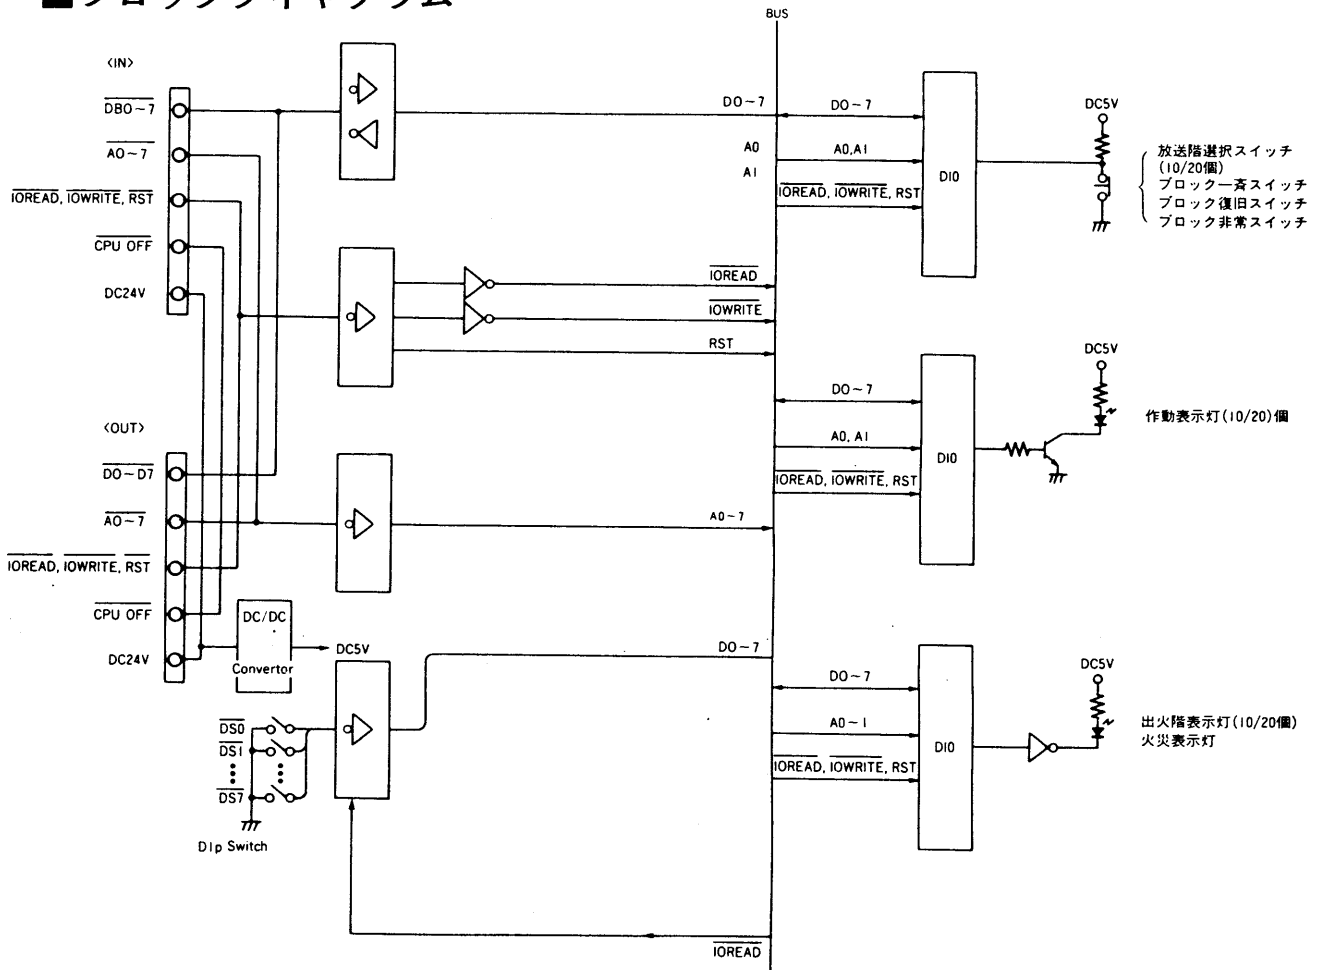

増設用集中非常リモコン ~~WR-811(10局用)~~ WR-821(20局用)

■概要

- 集中リモコン(卓上壁掛兼用型)の増設用ユニットです(多棟システム)。
- ユニット内の選択スイッチは、各棟の防災アンプの本体部に対応します。
- ブロック非常スイッチを押すことにより、対応する棟の防災アンプに非常起動をかけることができます。(AC時)。
- 増設は最大7ユニット、合計最大160局までです。

■定格 ()内WR-821

電源	: DC24V 0.08A(0.15A)	作動表示灯	: 10(20) 緑
放送階選択スイッチ	: 10(20)	出火階表示灯	: 10(20) 赤
ブロック一斉スイッチ	: 1	ユニット間接続	: 50ピンコネクタ
ブロック復旧スイッチ	: 1	寸法	: 450(幅)×72.2(高さ)×90.5(奥行)mm
ブロック非常スイッチ	: 1	重量	: 約1.6kg(1.7kg)
火災表示灯	: 1(赤)	仕上げ	: パネル: AVアイボリー塗装鋼板 マンセル7.9Y6.8/0.8 近似色

■付属品

50ピンケーブル	取扱説明書
接続アングル	保証書
取付ねじ 4		

■ブロックダイアグラム

■ 外觀寸法図

● WR-811

● WR-821

※接続アングル取付ねじは、本体に取付済です。

単位	mm
縮尺	1/5