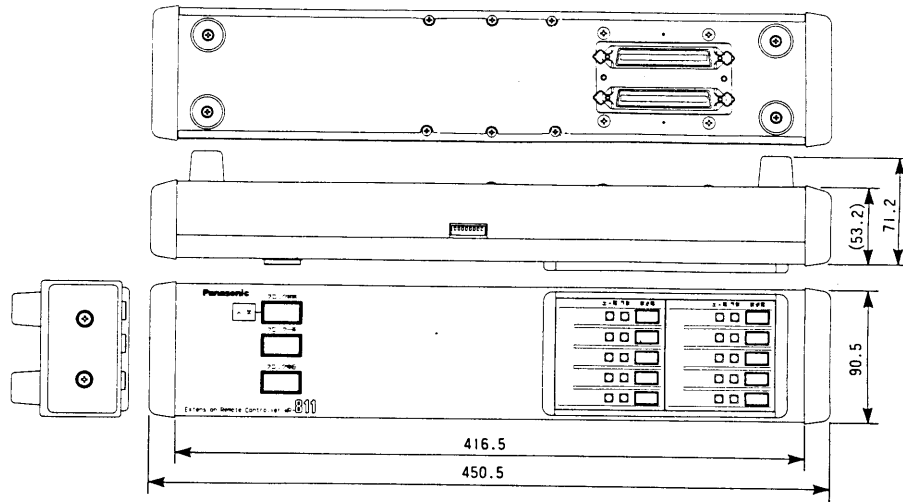

電源	: DC24V 0.08A(0.15A)	作動表示灯	: 10(20) 緑
放送階選択スイッチ	: 10(20)	出火階表示灯	: 10(20) 赤
ブロック一斉スイッチ	: 1	ユニット間接続	: 50ピンコネクタ
ブロック復旧スイッチ	: 1	寸法	: 450(幅)×72.2(高さ)×90.5(奥行)mm
ブロック非常スイッチ	: 1	重量	: 約1.6kg(1.7kg)
火災表示灯	: 1(赤)	仕上げ	: パネル: AVアイボリー塗装鋼板 マンセル7.9Y6.8/0.8 近似色

■付属品

50ピンケーブル	取扱説明書
接続アングル	保証書
取付ねじ 4		

■ブロックダイアグラム

■ 外觀寸法図

● WR-811

● WR-821

※接続アングル取付ねじは、本体に取付済です。

単位	mm
縮尺	1/5