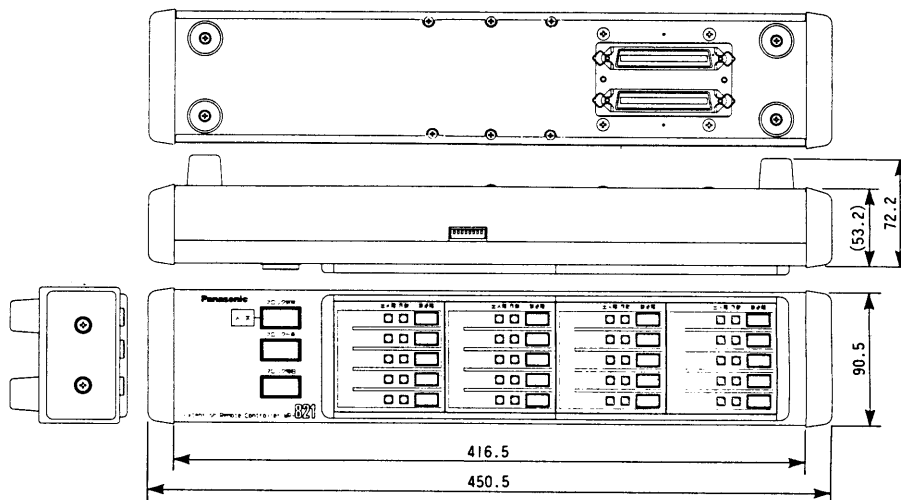

増設用集中非常リモコン ~~WR-811(10局用)~~ WR-821(20局用)

■概要

- 集中リモコン(卓上壁掛兼用型)の増設用ユニットです(多棟システム)。
- ユニット内の選択スイッチは、各棟の防災アンプの本体部に対応します。
- ブロック非常スイッチを押すことにより、対応する棟の防災アンプに非常起動をかけることができます。(AC時)。
- 増設は最大7ユニット、合計最大160局までです。

■定格 ()内WR-821

電源	: DC24V 0.08A(0.15A)	作動表示灯	: 10(20) 緑
放送階選択スイッチ	: 10(20)	出火階表示灯	: 10(20) 赤
ブロック一斉スイッチ	: 1	ユニット間接続	: 50ピンコネクタ
ブロック復旧スイッチ	: 1	寸法	: 450(幅)×72.2(高さ)×90.5(奥行)mm
ブロック非常スイッチ	: 1	重量	: 約1.6kg(1.7kg)
火災表示灯	: 1(赤)	仕上げ	: パネル: AVアイボリー塗装鋼板 マンセル7.9Y6.8/0.8 近似色

■付属品

50ピンケーブル	取扱説明書
接続アングル	保証書
取付ねじ 4		

■ブロックダイアグラム

■ 外觀寸法図

● WR-811

● WR-821

※接続アングル取付ねじは、本体に取付済です。

単位	mm
縮尺	1/5