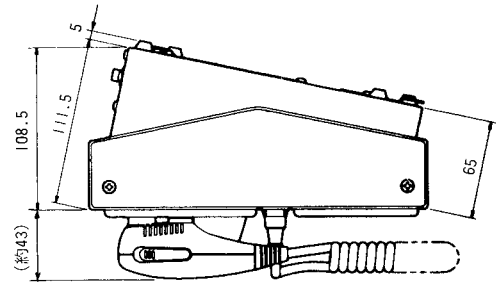

外觀寸法図

単位	mm
縮尺	1/5