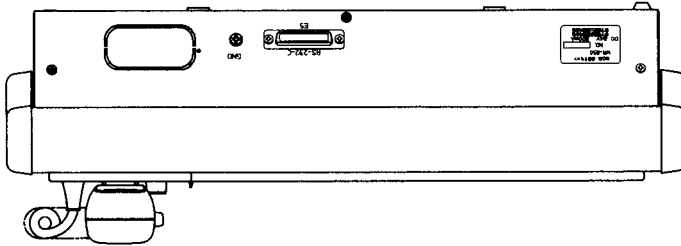

外觀寸法図

単位	mm
縮尺	1/5