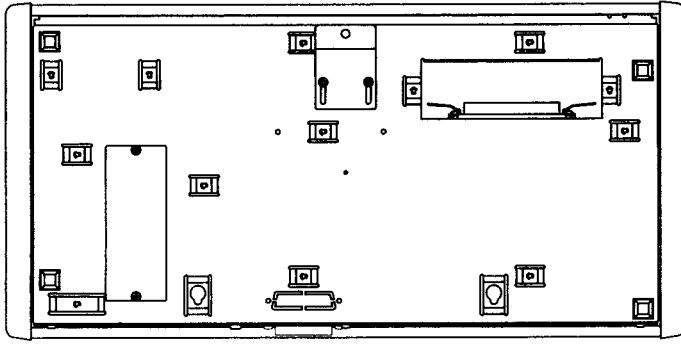

外觀寸法図

単位	mm
縮尺	1/5