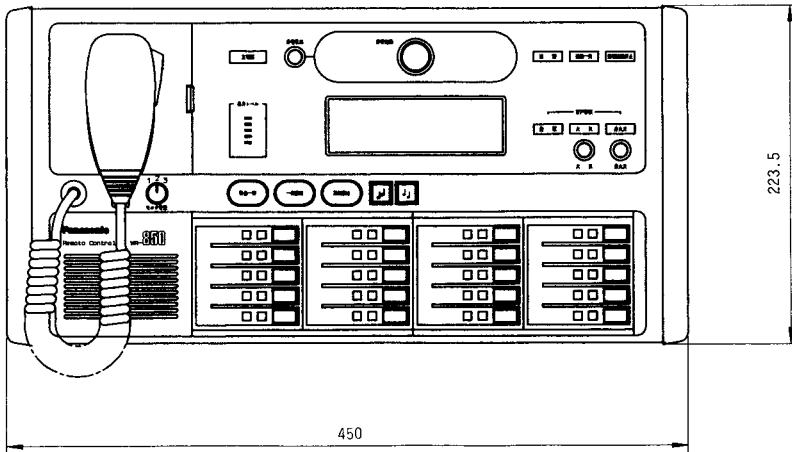

外觀寸法図

単位	mm
縮尺	1/5