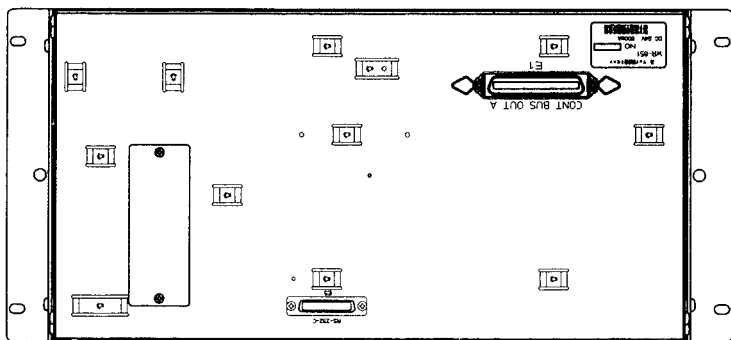

## 概要

- 操作手順を音声と液晶パネルによる文字表示でガイドする簡単操作です。
- 放送階選択スイッチは20局標準装備しています。
- 増設は10/20局単位で最大7ユニット、最大160局まで増設できます。  
10局増設ユニット WK-810、WK-810A  
20局増設ユニット WK-820、WK-820A
- ラックマウント形です。
- 放送階選択スイッチは本体(非常操作ユニット)と1対1で対応します。
- 局数、回線数、台数によっては本体側で非常電源ユニットの増設が必要になります。また配線上の制約条件があります。
- 非常操作ユニットと非常リモコン間で相互通話することができます。
- 本機は、製造番号690001以降から集中非常リモコンWR-851シリーズとの接続のため、ソフトウェアのバージョンアップをしています。従来品を集中非常リモコンがあるシステムに接続する場合は、ROMの交換が必要です。別途弊ビジネスユニット営業へお問い合わせください。

## 定格

電 源	: DC 24 V 500 mA(本体より供給)	マイクポケット部	: 発報連動停止SW
自火報連動モード	: 連動(出火階、連動階)		連動切替SW
	連動一斉(一斉制御)		蓄電池点検SW
発報連動モード	: 発報連動、発報連動停止		コンピュータ制御入-切SW
非常放送制御	: 操作 非常起動SW		コンピュータ異常表示
	非常復旧SW		マイク異常表示
	火災放送SW	音 声 部	
	非火災放送SW	非常用マイク入力	: -55 dB 10 k AGC付き
表示	主電源表示 (緑)	(業務兼用)	(マイクSW付き) × 1
	連動一斉表示 (赤)	業 務 入 力	: 0 dB 20 k 平衡 × 1
	連動表示 (赤)	ラ イ ン 出 力	: 0 dB 600 平衡 × 1
	発報連動停止表示 (赤)	モ ニ タ ス ピ ー カ	: 300 mW
	発報放送表示 (オレンジ)	接 続 部	
	火災放送表示 (赤)	電 源 入 力	: DC 24 V 2 A
	非火災放送表示 (緑)	制 御	: EMG、CPU OFF
	火災表示 (赤)		モニタ入力 × 1、ライン出力 × 1
	出力レベル表示(バーグラフ)	通 信	: LB+、LB-
	警報及び操作音ブザー		LA+、LA-
選 局 制 御	: 操作 放送階選択SW		RSA、RSB、RSG
	緊急一斉SW	本 体 と の 接 続	: 5対(10本)ツイストペアケーブル又は
	一斉放送SW		6対(12本)ツイストペアケーブル
	放送復旧SW	寸 法	: 幅480 mm 高さ221 mm 奥行175 mm
	コールサインSW(上り、下り)	質 量	: 約5.6 kg
	モニタ音量SW	仕 上	げ: AVアイボリー塗装鋼板
	表示 作動表示(緑) 出火階表示(赤)		マンセル7.9Y6.8/0.8近似色
液 晶 表 示	: 放送手順、放送状態、異常表示		
	(通信異常、回線短絡、蓄電池異常)		

# 外觀寸法図

単位	mm
縮尺	1/5