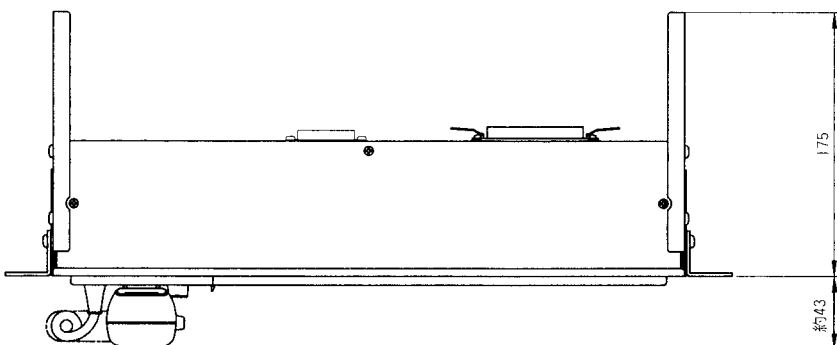

## 概要

- 操作手順を音声と液晶パネルによる文字表示でガイドする簡単操作です。
- 放送階選択スイッチは20局標準装備しています。
- 増設は10/20局単位で最大7ユニット、最大160局まで増設できます。  
10局増設ユニット WK-810、WK-810A  
20局増設ユニット WK-820、WK-820A
- ラックマウント形です。
- 放送階選択スイッチは本体(非常操作ユニット)と1対1で対応します。
- 局数、回線数、台数によっては本体側で非常電源ユニットの増設が必要になります。また配線上の制約条件があります。
- 非常操作ユニットと非常リモコン間で相互通話することができます。
- 本機は、製造番号690001以降から集中非常リモコンWR-851シリーズとの接続のため、ソフトウェアのバージョンアップをしています。従来品を集中非常リモコンがあるシステムに接続する場合は、ROMの交換が必要です。別途弊ビジネスユニット営業へお問い合わせください。

## 定格

電 源	: DC 24 V 500 mA(本体より供給)	マイクポケット部	: 発報連動停止SW
自火報連動モード	: 連動(出火階、連動階)		連動切替SW
	連動一斉(一斉制御)		蓄電池点検SW
発報連動モード	: 発報連動、発報連動停止		コンピュータ制御入-切SW
非常放送制御	: 操作 非常起動SW		コンピュータ異常表示
	非常復旧SW		マイク異常表示
	火災放送SW	音 声 部	
	非火災放送SW	非常用マイク入力	: -55 dB 10 k AGC付き
表示	主電源表示 (緑)	(業務兼用)	(マイクSW付き) × 1
	連動一斉表示 (赤)	業 務 入 力	: 0 dB 20 k 平衡 × 1
	連動表示 (赤)	ラ イ ン 出 力	: 0 dB 600 平衡 × 1
	発報連動停止表示 (赤)	モ ニ タ ス ピ ー カ	: 300 mW
	発報放送表示 (オレンジ)	接 続 部	
	火災放送表示 (赤)	電 源 入 力	: DC 24 V 2 A
	非火災放送表示 (緑)	制 御	: EMG、CPU OFF
	火災表示 (赤)		モニタ入力 × 1、ライン出力 × 1
	出力レベル表示(バーグラフ)	通 信	: LB+、LB-
	警報及び操作音ブザー		LA+、LA-
選 局 制 御	: 操作 放送階選択SW		RSA、RSB、RSG
	緊急一斉SW	本 体 と の 接 続	: 5対(10本)ツイストペアケーブル又は
	一斉放送SW		6対(12本)ツイストペアケーブル
	放送復旧SW	寸 法	: 幅480 mm 高さ221 mm 奥行175 mm
	コールサインSW(上り、下り)	質 量	: 約5.6 kg
	モニタ音量SW	仕 上	げ: AVアイボリー塗装鋼板
	表示 作動表示(緑) 出火階表示(赤)		マンセル7.9Y6.8/0.8近似色
液 晶 表 示	: 放送手順、放送状態、異常表示		
	(通信異常、回線短絡、蓄電池異常)		

# 外觀寸法図

単位	mm
縮尺	1/5