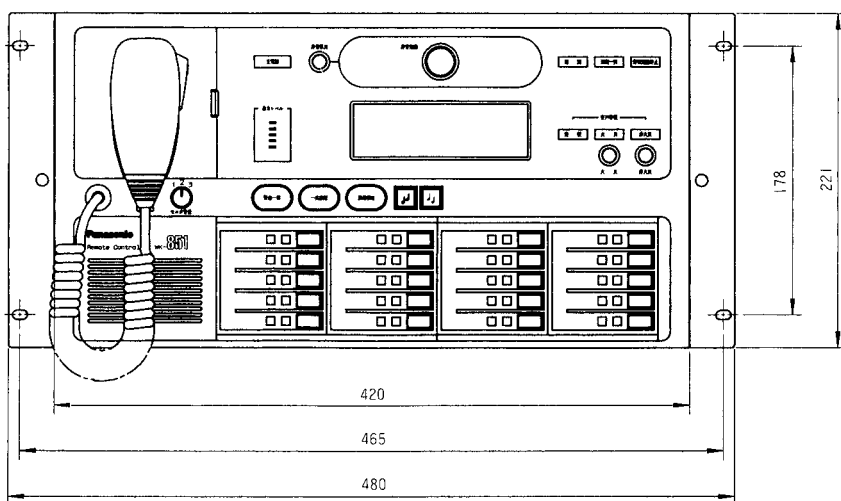

## 概要

- 操作手順を音声と液晶パネルによる文字表示でガイドする簡単操作です。
- 放送階選択スイッチは20局標準装備しています。
- 増設は10/20局単位で最大7ユニット、最大160局まで増設できます。  
10局増設ユニット WK-810、WK-810A  
20局増設ユニット WK-820、WK-820A
- ラックマウント形です。
- 放送階選択スイッチは本体(非常操作ユニット)と1対1で対応します。
- 局数、回線数、台数によっては本体側で非常電源ユニットの増設が必要になります。また配線上の制約条件があります。
- 非常操作ユニットと非常リモコン間で相互通話することができます。
- 本機は、製造番号690001以降から集中非常リモコンWR-851シリーズとの接続のため、ソフトウェアのバージョンアップをしています。従来品を集中非常リモコンがあるシステムに接続する場合は、ROMの交換が必要です。別途弊ビジネスユニット営業へお問い合わせください。

## 定格

電 源	: DC 24 V 500 mA(本体より供給)	マイクポケット部	: 発報連動停止SW
自火報連動モード	: 連動(出火階、連動階)		連動切替SW
	連動一斉(一斉制御)		蓄電池点検SW
発報連動モード	: 発報連動、発報連動停止		コンピュータ制御入-切SW
非常放送制御	: 操作 非常起動SW		コンピュータ異常表示
	非常復旧SW		マイク異常表示
	火災放送SW	音 声 部	
	非火災放送SW	非常用マイク入力	: -55 dB 10 k AGC付き
表示	主電源表示 (緑)	(業務兼用)	(マイクSW付き) × 1
	連動一斉表示 (赤)	業 務 入 力	: 0 dB 20 k 平衡 × 1
	連動表示 (赤)	ラ イ ン 出 力	: 0 dB 600 平衡 × 1
	発報連動停止表示 (赤)	モ ニ タ ス ピ ー カ	: 300 mW
	発報放送表示 (オレンジ)	接 続 部	
	火災放送表示 (赤)	電 源 入 力	: DC 24 V 2 A
	非火災放送表示 (緑)	制 御	: EMG、CPU OFF
	火災表示 (赤)		モニタ入力 × 1、ライン出力 × 1
	出力レベル表示(バーグラフ)	通 信	: LB+、LB-
	警報及び操作音ブザー		LA+、LA-
選 局 制 御	: 操作 放送階選択SW		RSA、RSB、RSG
	緊急一斉SW	本 体 と の 接 続	: 5対(10本)ツイストペアケーブル又は
	一斉放送SW		6対(12本)ツイストペアケーブル
	放送復旧SW	寸 法	: 幅480 mm 高さ221 mm 奥行175 mm
	コールサインSW(上り、下り)	質 量	: 約5.6 kg
	モニタ音量SW	仕 上	げ: AVアイボリー塗装鋼板
	表示 作動表示(緑) 出火階表示(赤)		マンセル7.9Y6.8/0.8近似色
液 晶 表 示	: 放送手順、放送状態、異常表示		
	(通信異常、回線短絡、蓄電池異常)		

# 外觀寸法図

単位	mm
縮尺	1/5