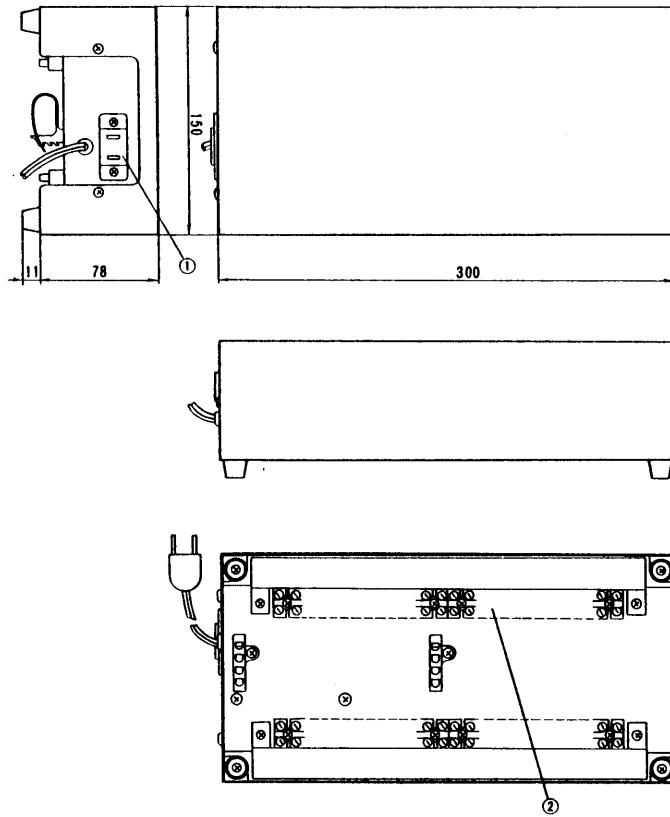

電 源	AC100V 50/60Hz	出 力 制 御	×1
消 費 電 力	約12W	ス ピ ー カ 制 御	5系統＋一斉
入 力	出力による	寸 法	150mm(幅)×90mm(高さ)×300mm(奥行)
出 力	入力による	重 量	約3kg
電 源 制 御	Aスイッチ又はACアウトレットにて制御 (AC 100V 5A)	仕 上	5Y4.5/1.5レザートーン

注1：機器の組合せにより、必要なリレーボックスの数やリレー、および線材・線数などが異なりますので、遠隔操作器の仕様書をよくご覧ください。

注2：本器は必ず音響装置本体の近くに設置してください。

■ WR-906ブロックダイアグラム

■WR-906外観寸法図

電源コード約2.5m直出し

No.	名 称
①	A C アウトレット
②	端子盤

単位	■
縮尺	1 / 5