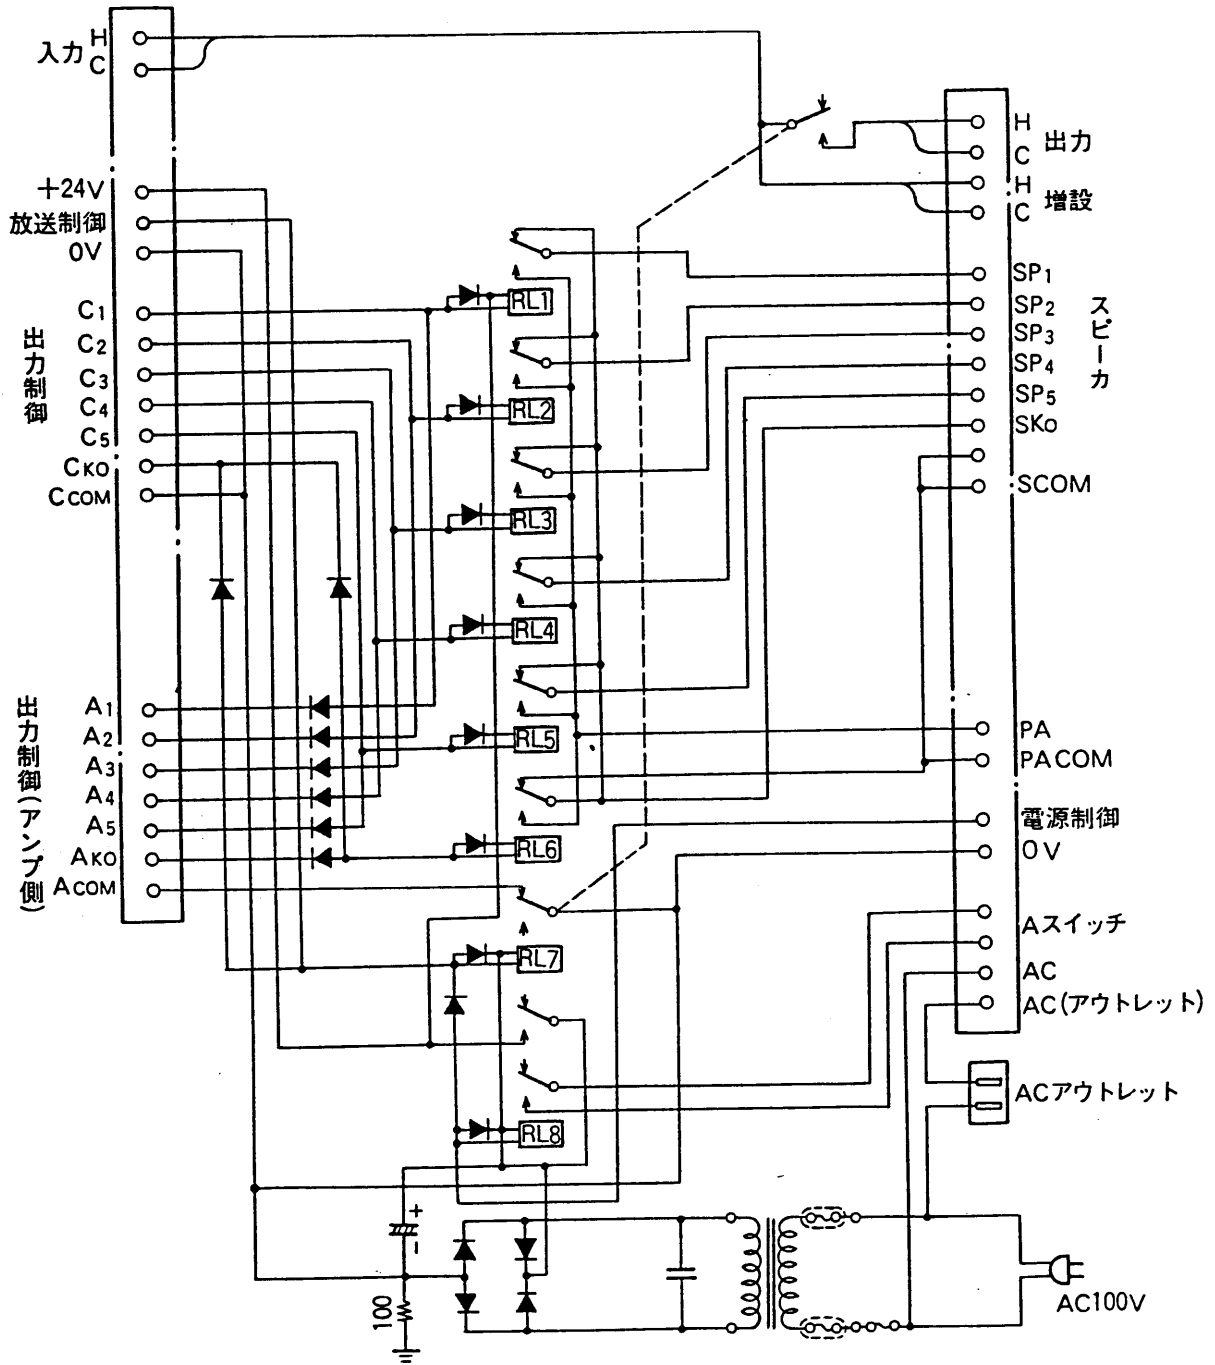

仕様書

5局増設用リレーボックス WR-906

1. 概要

本器は各種音響装置の遠隔操作に使用する 5局増設用のリレーボックスで、5局リレーボックスWR-905と組合せて使用します。

また、5局遠隔操作器WR-105と組合せてコールサインなしの5局＋一斉の遠隔操作も可能です。

2. 特長

- 接続は端子盤に線材を差し込み、上からドライバー(⊖)で締めつけるだけの工事簡易型です。

3. 定格

電 源	AC100V 50/60Hz	出 力 制 御	×1
消 費 電 力	約12W	ス ピ ー カ 制 御	5系統＋一斉
入 力	出力による	寸 法	150mm(幅)×90mm(高さ)×300mm(奥行)
出 力	入力による	重 量	約3kg
電 源 制 御	Aスイッチ又はACアウトレットにて制御 (AC 100V 5A)	仕 上	5Y4.5/1.5レザートーン

注1：機器の組合せにより、必要なリレーボックスの数やリレー、および線材・線数などが異なりますので、遠隔操作器の仕様書をよくご覧ください。

注2：本器は必ず音響装置本体の近くに設置してください。

■ WR-906ブロックダイアグラム

■WR-906外観寸法図

電源コード約2.5m直出し

No.	名 称
①	A C アウトレット
②	端子盤

単位	■
縮尺	1 / 5