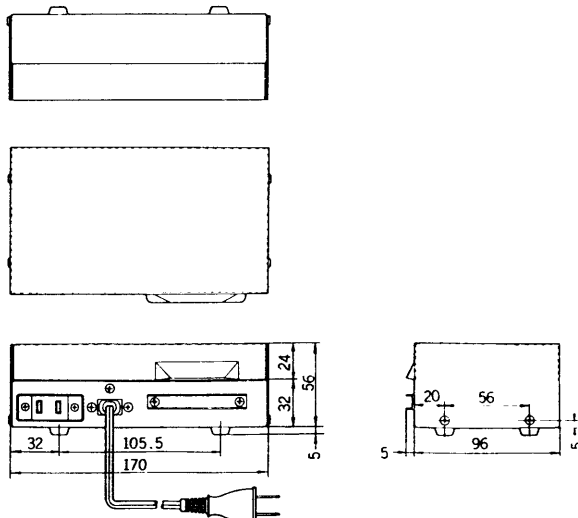

単局リレーボックス WR-910

■機器概要

本機は、WA-730, 735, 740, 745, 750, 755 に単局リモコンマイクあるいはミュージックチャイムを接続するときに使用するリレーボックスです。ただし、コールサインの機能はありません。

■機器定格

電源	AC 100V 50/60Hz	電源制御	AC アウトレットにて制御 (AC 100V 6A)
消費電力	約 1.5W	出力制御	1系統
入力	100Ω 不平衡	スピーカ制御	一斉制御
出力	100Ω 不平衡	寸法	170(幅)×60(高さ)×96(奥行) mm
入力 DC 電圧	35~52V (リモコンマイク用電源)	重量	約 1 kg
出力 DC 電圧	24V±20%	仕上	マンセル N1 半艶

■付属品

工事説明書..... 1

■回路図

■外観寸法図

単位	mm
縮尺	1/5