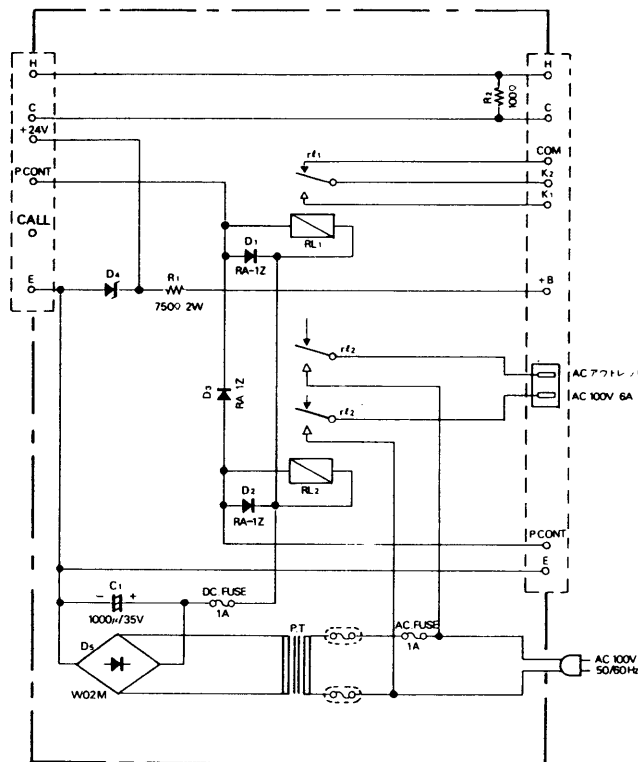

単局リレーボックス WR-910

■機器概要

本機は、WA-730, 735, 740, 745, 750, 755 に単局リモコンマイクあるいはミュージックチャイムを接続するときに使用するリレーボックスです。ただし、コールサインの機能はありません。

■機器定格

電源	AC 100V 50/60Hz	電源制御	AC アウトレットにて制御 (AC 100V 6A)
消費電力	約 1.5W	出力制御	1系統
入力	100Ω 不平衡	スピーカ制御	一斉制御
出力	100Ω 不平衡	寸法	170(幅)×60(高さ)×96(奥行) mm
入力 DC 電圧	35~52V (リモコンマイク用電源)	重量	約 1 kg
出力 DC 電圧	24V±20%	仕上	マンセル N1 半艶

■付属品

工事説明書..... 1

■回路図

■外観寸法図

単位	mm
縮尺	1/5