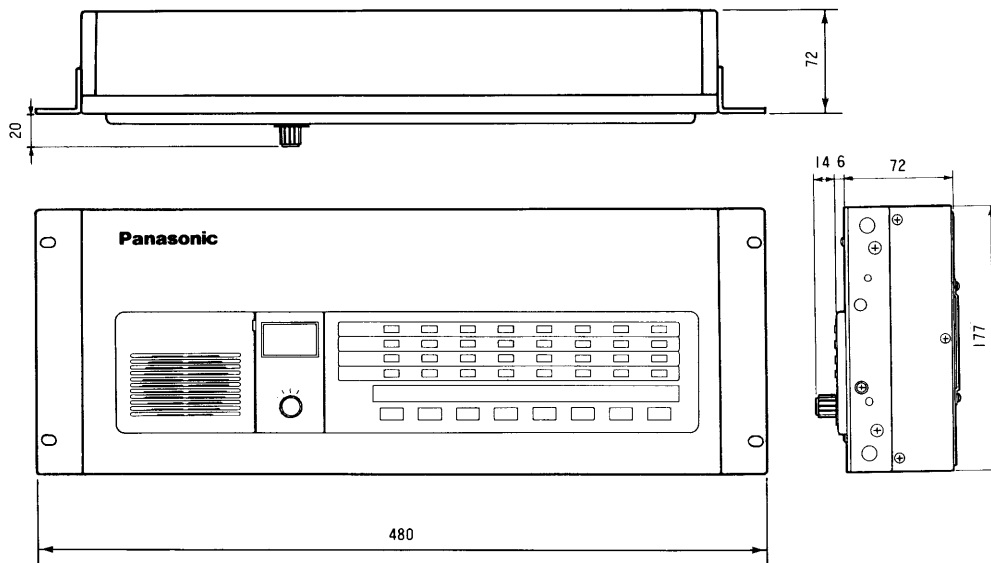

## ■定格

電 源：DC24V 0.41A  
モ ニ タ 入 力：20Vライン×8  
モ ニ タ 出 力：0dB(600Ω 不平衡)×8  
モニタ選択スイッチ：×8  
モニタ表示灯(緑)：×8  
モニタスピーカ：×1  
連 動 モ ー ド 表 示：連動一斉・連動・連動停止各8

非常電源電圧監視メータ：×1  
寸 法：480(幅)×177(高さ)×72(奥行)mm  
重 量：3.2kg  
仕 上 げ：AVアイボリー塗装鋼板  
マンセル7.9Y6.8/0.8近似色

## ■外観寸法図

単位	mm
縮尺	1/5