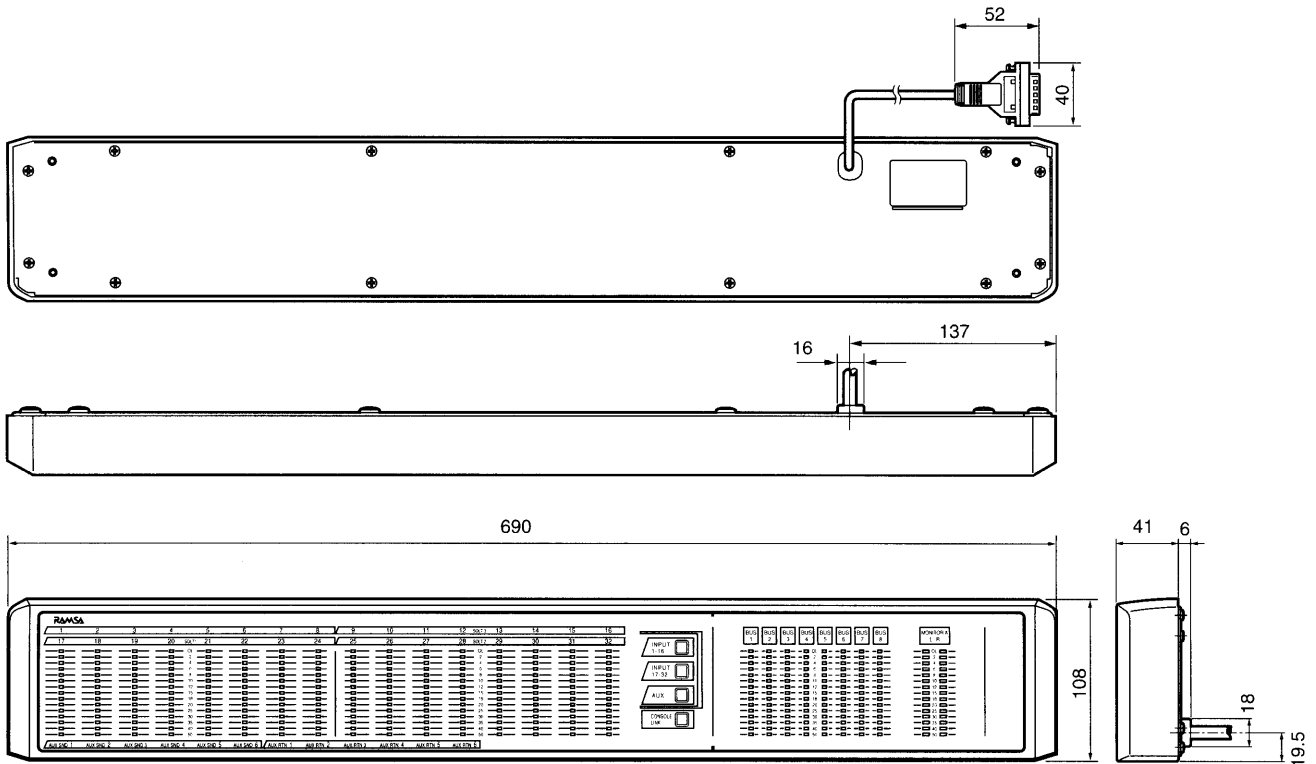

メーターブリッジ WR-MTBR

■概要

本機は、オーディオミキサーWR-DA7（別売品）に取り付けて使用するレベルメーターブリッジです。

- 26個のメーターを持ち、各種信号レベルを一覧で見ることができます。
- 16メーター部には、チャンネル1-16、チャンネル17-32またはAux Send 1-6とAux Return 1-6のいずれかを、8メーター部にはバス1-8を、また右端の2メーター部には、MONITOR A LRのレベルをそれぞれ表示します。

■定格

メーター表示部	15ポイントバーグラフメーター×26
最大消費電力	10.5 W (WR-DA7から供給)
コネクター	Dサブ15 pin
ケーブル長	約520 mm
寸法	690 (幅) × 108 (高さ) × 41 (奥行) mm
質量	約2.2 kg

■付属品

取付金具	2	取扱説明書	1
取付ねじ	4	保証書	1

■外観寸法図

単位	mm
縮尺	1/5