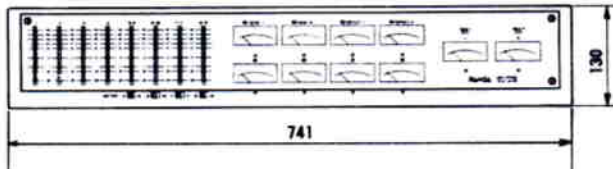

メータユニット接続ケーブル(ピンプラグ-ピンプラグ)

[WR-TM12] 12

[WR-TM20] 20

■外觀寸法図

●WR-TM10

●WR-TM12

單位	mm
縮尺	1/10

● WR-TM20