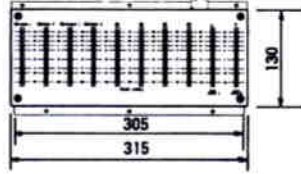

[WR-TM10] : 10個

[WR-TM12] : 12個

(メータ切換えスイッチにより)

[WR-TM20] : 20個

(メータ切換えスイッチにより)

寸法 : [WR-TM10] :

315(幅)×59(高さ)×130(奥行)mm

[WR-TM12] :

741(幅)×130(高さ)×73(奥行)mm

[WR-TM20] :

1,024(幅)×130(高さ)×73(奥行)mm

重量 : [WR-TM10] : 約1.37kg

[WR-TM12] : 約5.7kg

[WR-TM20] : 約7.2kg

仕上げ : シール色半つや塗装

●付属品

メータユニット接続ケーブル(ピンプラグ-ピンプラグ)

[WR-TM12] 12

[WR-TM20] 20

■外觀寸法図

●WR-TM10

●WR-TM12

單位	mm
縮尺	1/10

● WR-TM20

單位	mm
縮尺	1/10