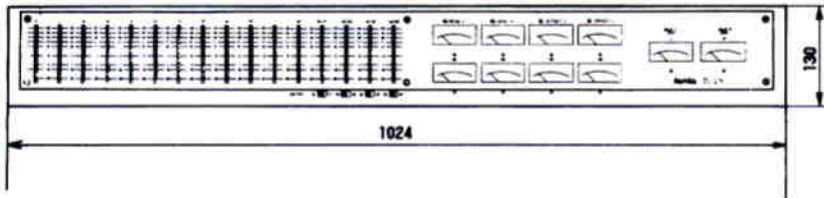

メータユニット接続ケーブル(ピンプラグ-ピンプラグ)

[WR-TM12] 12

[WR-TM20] 20

■外觀寸法図

●WR-TM10

●WR-TM12

單位	mm
縮尺	1/10

● WR-TM20