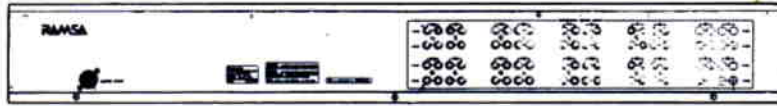

741(幅)×130(高さ)×73(奥行)mm

[WR-TM20] :

1,024(幅)×130(高さ)×73(奥行)mm

重量 : [WR-TM10] : 約1.37kg

[WR-TM12] : 約5.7kg

[WR-TM20] : 約7.2kg

仕上げ : シール色半つや塗装

●付属品

メータユニット接続ケーブル(ピンプラグ-ピンプラグ)

[WR-TM12] 12

[WR-TM20] 20

■外觀寸法図

●WR-TM10

●WR-TM12

單位	mm
縮尺	1/10

● WR-TM20