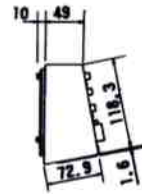

[WR-TM10] : 10個

[WR-TM12] : 12個

(メータ切換えスイッチにより)

[WR-TM20] : 20個

(メータ切換えスイッチにより)

寸法 : [WR-TM10] :

315(幅)×59(高さ)×130(奥行)mm

[WR-TM12] :

741(幅)×130(高さ)×73(奥行)mm

[WR-TM20] :

1,024(幅)×130(高さ)×73(奥行)mm

重量 : [WR-TM10] : 約1.37kg

[WR-TM12] : 約5.7kg

[WR-TM20] : 約7.2kg

仕上げ : シール色半つや塗装

●付属品

メータユニット接続ケーブル(ピンプラグ-ピンプラグ)

[WR-TM12] 12

[WR-TM20] 20

■外觀寸法図

●WR-TM10

●WR-TM12

單位	mm
縮尺	1/10

● WR-TM20

單位	mm
縮尺	1/10