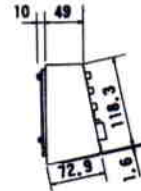

[WR-TM10] : 10個

[WR-TM12] : 12個

(メータ切換えスイッチにより)

[WR-TM20] : 20個

(メータ切換えスイッチにより)

寸法 : [WR-TM10] :

315(幅)×59(高さ)×130(奥行)mm

[WR-TM12] :

741(幅)×130(高さ)×73(奥行)mm

[WR-TM20] :

1,024(幅)×130(高さ)×73(奥行)mm

重量 : [WR-TM10] : 約1.37kg

[WR-TM12] : 約5.7kg

[WR-TM20] : 約7.2kg

仕上げ : シール色半つや塗装

●付属品

メータユニット接続ケーブル(ピンプラグ-ピンプラグ)

[WR-TM12] 12

[WR-TM20] 20

■外觀寸法図

●WR-TM10

●WR-TM12

單位	mm
縮尺	1/10

● WR-TM20

單位	mm
縮尺	1/10