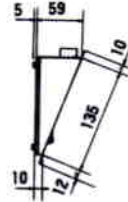

[WR-TM10] : 10個

[WR-TM12] : 12個

(メータ切換えスイッチにより)

[WR-TM20] : 20個

(メータ切換えスイッチにより)

寸法 : [WR-TM10] :

315(幅)×59(高さ)×130(奥行)mm

[WR-TM12] :

741(幅)×130(高さ)×73(奥行)mm

[WR-TM20] :

1,024(幅)×130(高さ)×73(奥行)mm

重量 : [WR-TM10] : 約1.37kg

[WR-TM12] : 約5.7kg

[WR-TM20] : 約7.2kg

仕上げ : シール色半つや塗装

●付属品

メータユニット接続ケーブル(ピンプラグ-ピンプラグ)

[WR-TM12] 12

[WR-TM20] 20

■外觀寸法図

●WR-TM10

●WR-TM12

單位	mm
縮尺	1/10

● WR-TM20

單位	mm
縮尺	1/10