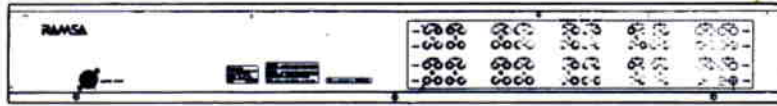

741(幅)×130(高さ)×73(奥行)mm

[WR-TM20] :

1,024(幅)×130(高さ)×73(奥行)mm

重 量 : [WR-TM10] : 約1.37kg

[WR-TM12] : 約5.7kg

[WR-TM20] : 約7.2kg

仕 上 げ : シール色半つや塗装

●付属品

メータユニット接続ケーブル(ピンプラグーピンプラグ)

[WR-TM12] 12

[WR-TM20] 20

■外觀寸法図

●WR-TM10

●WR-TM12

單位	mm
縮尺	1/10

● WR-TM20