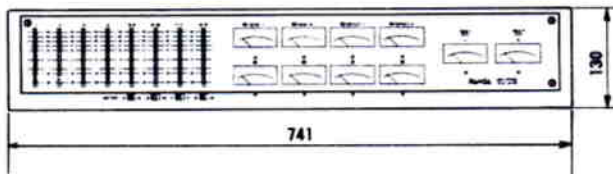

メータユニット接続ケーブル(ピンプラグーピンプラグ)

[WR-TM12] 12

[WR-TM20] 20

■外觀寸法図

●WR-TM10

●WR-TM12

單位	mm
縮尺	1/10

● WR-TM20