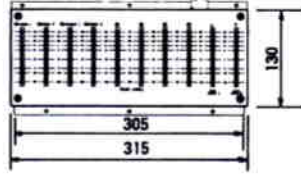

[WR-TM10] : 10個

[WR-TM12] : 12個

(メータ切換えスイッチにより)

[WR-TM20] : 20個

(メータ切換えスイッチにより)

寸 法 : [WR-TM10] :

315(幅)×59(高さ)×130(奥行)mm

[WR-TM12] :

741(幅)×130(高さ)×73(奥行)mm

[WR-TM20] :

1,024(幅)×130(高さ)×73(奥行)mm

重 量 : [WR-TM10] : 約1.37kg

[WR-TM12] : 約5.7kg

[WR-TM20] : 約7.2kg

仕 上 げ : シール色半つや塗装

●付属品

メータユニット接続ケーブル(ピンプラグーピンプラグ)

[WR-TM12] 12

[WR-TM20] 20

■外觀寸法図

●WR-TM10

●WR-TM12

單位	mm
縮尺	1/10

● WR-TM20

單位	mm
縮尺	1/10