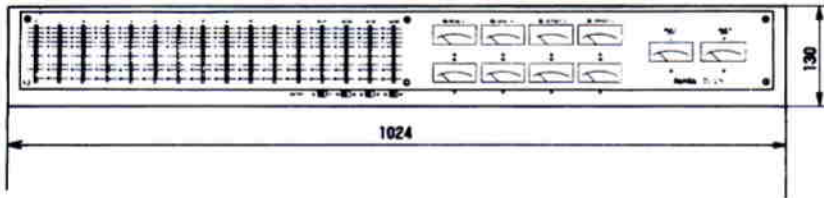

メータユニット接続ケーブル(ピンプラグーピンプラグ)

[WR-TM12] 12

[WR-TM20] 20

■外觀寸法図

●WR-TM10

●WR-TM12

單位	mm
縮尺	1/10

● WR-TM20