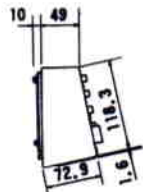

[WR-TM10] : 10個

[WR-TM12] : 12個

(メータ切換えスイッチにより)

[WR-TM20] : 20個

(メータ切換えスイッチにより)

寸 法 : [WR-TM10] :

315(幅)×59(高さ)×130(奥行)mm

[WR-TM12] :

741(幅)×130(高さ)×73(奥行)mm

[WR-TM20] :

1,024(幅)×130(高さ)×73(奥行)mm

重 量 : [WR-TM10] : 約1.37kg

[WR-TM12] : 約5.7kg

[WR-TM20] : 約7.2kg

仕 上 げ : シール色半つや塗装

●付属品

メータユニット接続ケーブル(ピンプラグーピンプラグ)

[WR-TM12] 12

[WR-TM20] 20

■外觀寸法図

●WR-TM10

●WR-TM12

單位	mm
縮尺	1/10

● WR-TM20

單位	mm
縮尺	1/10