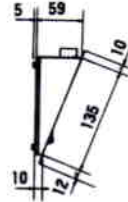

[WR-TM10] : 10個

[WR-TM12] : 12個

(メータ切換えスイッチにより)

[WR-TM20] : 20個

(メータ切換えスイッチにより)

寸 法 : [WR-TM10] :

315(幅)×59(高さ)×130(奥行)mm

[WR-TM12] :

741(幅)×130(高さ)×73(奥行)mm

[WR-TM20] :

1,024(幅)×130(高さ)×73(奥行)mm

重 量 : [WR-TM10] : 約1.37kg

[WR-TM12] : 約5.7kg

[WR-TM20] : 約7.2kg

仕 上 げ : シール色半つや塗装

●付属品

メータユニット接続ケーブル(ピンプラグーピンプラグ)

[WR-TM12] 12

[WR-TM20] 20

■外觀寸法図

●WR-TM10

●WR-TM12

單位	mm
縮尺	1/10

● WR-TM20

單位	mm
縮尺	1/10