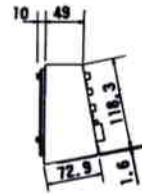

[WR-TM10] : 10個

[WR-TM12] : 12個

(メータ切換えスイッチにより)

[WR-TM20] : 20個

(メータ切換えスイッチにより)

寸 法 : [WR-TM10] :

315(幅)×59(高さ)×130(奥行)mm

[WR-TM12] :

741(幅)×130(高さ)×73(奥行)mm

[WR-TM20] :

1,024(幅)×130(高さ)×73(奥行)mm

重 量 : [WR-TM10] : 約1.37kg

[WR-TM12] : 約5.7kg

[WR-TM20] : 約7.2kg

仕 上 げ : シール色半つや塗装

●付属品

メータユニット接続ケーブル(ピンプラグーピンプラグ)

[WR-TM12] 12

[WR-TM20] 20

■外觀寸法図

●WR-TM10

●WR-TM12

單位	mm
縮尺	1/10

● WR-TM20

單位	mm
縮尺	1/10