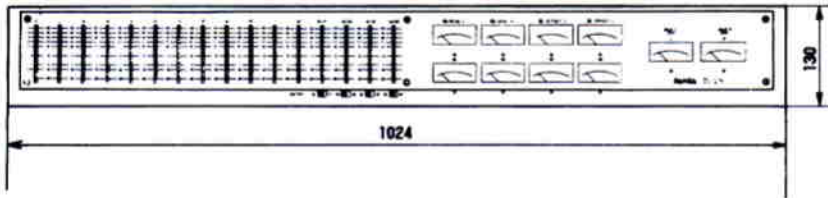

741(幅)×130(高さ)×73(奥行)mm

[WR-TM20] :

1,024(幅)×130(高さ)×73(奥行)mm

重量 : [WR-TM10] : 約1.37kg

[WR-TM12] : 約5.7kg

[WR-TM20] : 約7.2kg

仕上げ : シール色半つや塗装

●付属品

メータユニット接続ケーブル(ピンプラグ-ピンプラグ)

[WR-TM12] 12

[WR-TM20] 20

■外觀寸法図

●WR-TM10

●WR-TM12

單位	mm
縮尺	1/10

● WR-TM20