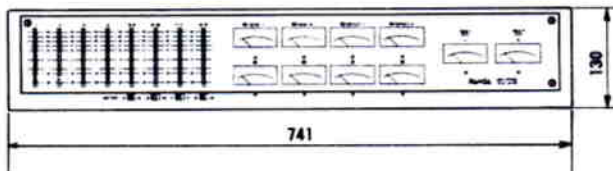

メータユニット接続ケーブル(ピンプラグ-ピンプラグ)

[WR-TM12] 12

[WR-TM20] 20

■外觀寸法図

●WR-TM10

●WR-TM12

單位	mm
縮尺	1/10

● WR-TM20