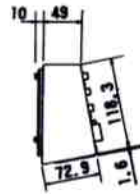

[WR-TM10] : 10個

[WR-TM12] : 12個

(メータ切換えスイッチにより)

[WR-TM20] : 20個

(メータ切換えスイッチにより)

寸法 : [WR-TM10] :

315(幅)×59(高さ)×130(奥行)mm

[WR-TM12] :

741(幅)×130(高さ)×73(奥行)mm

[WR-TM20] :

1,024(幅)×130(高さ)×73(奥行)mm

重量 : [WR-TM10] : 約1.37kg

[WR-TM12] : 約5.7kg

[WR-TM20] : 約7.2kg

仕上げ : シール色半つや塗装

●付属品

メータユニット接続ケーブル(ピンプラグ-ピンプラグ)

[WR-TM12] 12

[WR-TM20] 20

■外觀寸法図

●WR-TM10

●WR-TM12

單位	mm
縮尺	1/10

● WR-TM20

單位	mm
縮尺	1/10