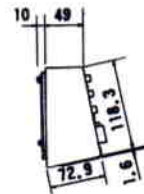

[WR-TM10] : 10個

[WR-TM12] : 12個

(メータ切換えスイッチにより)

[WR-TM20] : 20個

(メータ切換えスイッチにより)

寸法 : [WR-TM10] :

315(幅)×59(高さ)×130(奥行)mm

[WR-TM12] :

741(幅)×130(高さ)×73(奥行)mm

[WR-TM20] :

1,024(幅)×130(高さ)×73(奥行)mm

重量 : [WR-TM10] : 約1.37kg

[WR-TM12] : 約5.7kg

[WR-TM20] : 約7.2kg

仕上げ : シール色半つや塗装

●付属品

メータユニット接続ケーブル(ピンプラグ-ピンプラグ)

[WR-TM12] 12

[WR-TM20] 20

■外觀寸法図

●WR-TM10

●WR-TM12

單位	mm
縮尺	1/10

● WR-TM20

單位	mm
縮尺	1/10