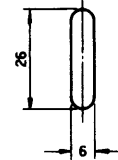

壁掛スピーカー WS-1005

■概要

木製キャビネットに16cmスピーカーを内蔵した音量調節器付の壁掛スピーカーです。(3線式配線により緊急放送もできます)

■定格

定格入力	3W	寸法	290(幅)×214(高さ)× 140(奥行長) 100(奥行短)mm
入力インピーダンス	3.3kΩ		
種別※1	L級	質量(重量)	約1.8kg
周波数特性	150~12,000Hz (偏差20dB)		
出力音圧レベル※2	92dB (1m 1Wにて)	仕上げ	木箱：タップ材張り パネルホワイト(マンセル5Y7.5/1) ネット：ジャージ、ハニーベージュ (三善産業 ME-1289)
使用スピーカー	16cm丸形スピーカー		
音量調節	4段階(0dB, -9dB, -18dB, ∞)		

※1 種別とは、消防法で規定された音声警報「第2シグナル」を音源として、無響室にて得られる音圧(ピーク値)により次のように定められています。

S級：84dB(A)以上 87dB(A)未満

M級：87dB(A)以上 92dB(A)未満

L級：92dB(A)以上

※2 出力音圧レベルとは、JIS C 5531で定められた値で音声警報「第2シグナル」の値とは異なります。

■周波数特性

■指向特性

— 1 kHz, 4 kHz, 0 dB = 92 dB

■外觀寸法図

■A部拡大図

■B部拡大図

■スピーカー取付アングル (別売品)

品名: WS-Q01
 付属品: 木ねじ 3.8×16.....3
 バインドねじ M4×16.....3

赤: 緊急
 黒: 3.3kΩ (L級: 直出しコードにL表示ラベル貼付)
 白: COM

単位	mm
縮尺	1/5