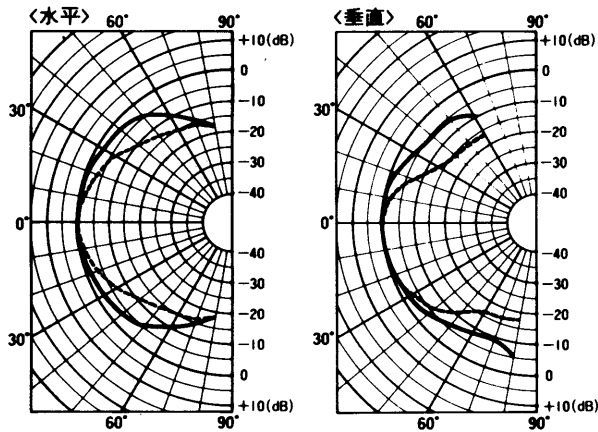

壁掛スピーカー WS-1005

■概要

木製キャビネットに16cmスピーカーを内蔵した音量調節器付の壁掛スピーカーです。(3線式配線により緊急放送もできます)

■定格

定格入力	3W	寸法	290(幅)×214(高さ)× 140(奥行長) 100(奥行短)mm
入力インピーダンス	3.3kΩ		
種別※1	L級	質量(重量)	約1.8kg
周波数特性	150~12,000Hz (偏差20dB)		
出力音圧レベル※2	92dB (1m 1Wにて)	仕上げ	木箱：タップ材張り パネルホワイト(マンセル5Y7.5/1) ネット：ジャージ、ハニーベージュ (三善産業 ME-1289)
使用スピーカー	16cm丸形スピーカー		
音量調節	4段階(0dB, -9dB, -18dB, ∞)		

※1 種別とは、消防法で規定された音声警報「第2シグナル」を音源として、無響室にて得られる音圧(ピーク値)により次のように定められています。

S級：84dB(A)以上 87dB(A)未満

M級：87dB(A)以上 92dB(A)未満

L級：92dB(A)以上

※2 出力音圧レベルとは、JIS C 5531で定められた値で音声警報「第2シグナル」の値とは異なります。

■周波数特性

■指向特性

— 1 kHz, 4 kHz, 0 dB = 92 dB

■外觀寸法図

■A部拡大図

■B部拡大図

■スピーカー取付アングル (別売品)

品名: WS-Q01
 付属品: 木ねじ 3.8×16.....3
 バインドねじ M4×16.....3

赤: 緊急
 黒: 3.3kΩ (L級: 直出しコードにL表示ラベル貼付)
 白: COM

単位	mm
縮尺	1/5