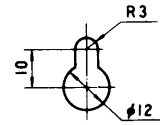

※1 種別とは、消防法で規定された音声警報「第2シグナル」を音源として、無響室にて得られる音圧(ピーク値)により次のように定められています。

S級：84dB(A)以上 87dB(A)未満

M級：87dB(A)以上 92dB(A)未満

L級：92dB(A)以上

※2 出力音圧レベルとは、JIS C 5531で定められた値で音声警報「第2シグナル」の値とは異なります。

■周波数特性

■指向特性

— 1 kHz, 4 kHz, 0 dB = 92 dB

■外觀寸法図

■A部拡大図

■B部拡大図

■スピーカー取付アングル (別売品)

品名: WS-Q01
 付属品: 木ねじ 3.8×16.....3
 バインドねじ M4×16.....3

赤: 緊急
 黒: 3.3kΩ (L級: 直出しコードにL表示ラベル貼付)
 白: COM

単位	mm
縮尺	1/5