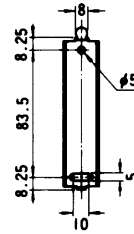

■外觀寸法図

■A部拡大図

■B部拡大図

■スピーカー取付アングル (別売品)

品名: WS-Q01
 付属品: 木ねじ 3.8×16.....3
 バインドねじ M4×16.....3

赤: 緊急
 黒: 3.3kΩ (L級: 直出しコードにL表示ラベル貼付)
 白: COM

単位	mm
縮尺	1/5