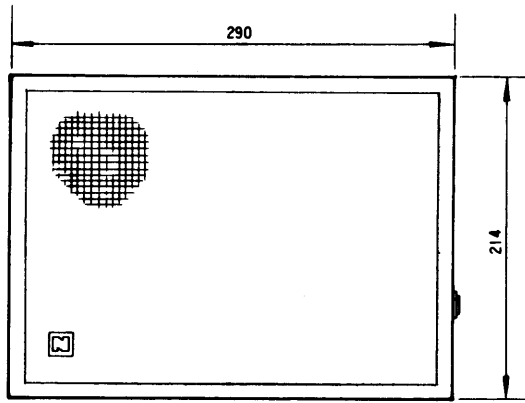

壁掛スピーカー WS-1005

■概要

木製キャビネットに16cmスピーカーを内蔵した音量調節器付の壁掛スピーカーです。(3線式配線により緊急放送もできます)

■定格

定格入力	3W	寸法	290(幅)×214(高さ)× 140(奥行長) 100(奥行短)mm
入力インピーダンス	3.3kΩ		
種別※1	L級	質量(重量)	約1.8kg
周波数特性	150~12,000Hz (偏差20dB)		
出力音圧レベル※2	92dB (1m 1Wにて)	仕上げ	木箱：タップ材張り パネルホワイト(マンセル5Y7.5/1) ネット：ジャージ、ハニーベージュ (三善産業 ME-1289)
使用スピーカー	16cm丸形スピーカー		
音量調節	4段階(0dB, -9dB, -18dB, ∞)		

■外觀寸法図

■A部拡大図

■B部拡大図

■スピーカー取付アングル (別売品)

品名: WS-Q01
 付属品: 木ねじ 3.8×16.....3
 バインドねじ M4×16.....3

赤: 緊急
 黒: 3.3kΩ (L級: 直出しコードにL表示ラベル貼付)
 白: COM

単位	mm
縮尺	1/5