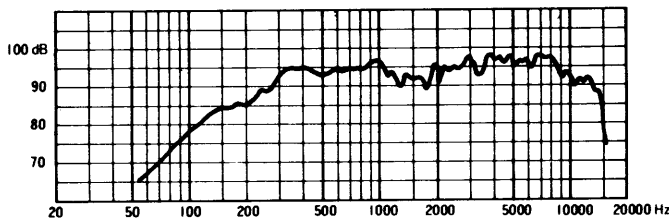

※1 種別とは、消防法で規定された音声警報「第2シグナル」を音源として、無響室にて得られる音圧(ピーク値)により次のように定められています。

S級：84dB(A)以上 87dB(A)未満

M級：87dB(A)以上 92dB(A)未満

L級：92dB(A)以上

※2 出力音圧レベルとは、JIS C 5531で定められた値で音声警報「第2シグナル」の値とは異なります。

■周波数特性

■指向特性

— 1 kHz, 4 kHz, 0 dB = 92 dB