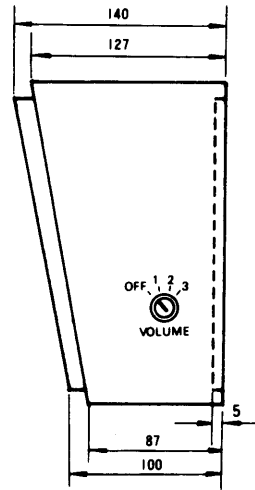

壁掛スピーカー WS-1005

■概要

木製キャビネットに16cmスピーカーを内蔵した音量調節器付の壁掛スピーカーです。(3線式配線により緊急放送もできます)

■定格

定格入力	3W	寸法	290(幅)×214(高さ)× 140(奥行長) 100(奥行短)mm
入力インピーダンス	3.3kΩ		
種別※1	L級	質量(重量)	約1.8kg
周波数特性	150~12,000Hz (偏差20dB)		
出力音圧レベル※2	92dB (1m 1Wにて)	仕上げ	木箱：タップ材張り パネルホワイト(マンセル5Y7.5/1) ネット：ジャージ、ハニーベージュ (三善産業 ME-1289)
使用スピーカー	16cm丸形スピーカー		
音量調節	4段階(0dB, -9dB, -18dB, ∞)		

■外觀寸法図

■A部拡大図

■B部拡大図

■スピーカー取付アングル (別売品)

品名: WS-Q01
 付属品: 木ねじ 3.8×16.....3
 バインドねじ M4×16.....3

赤: 緊急
 黒: 3.3kΩ (L級: 直出しコードにL表示ラベル貼付)
 白: COM

単位	mm
縮尺	1/5