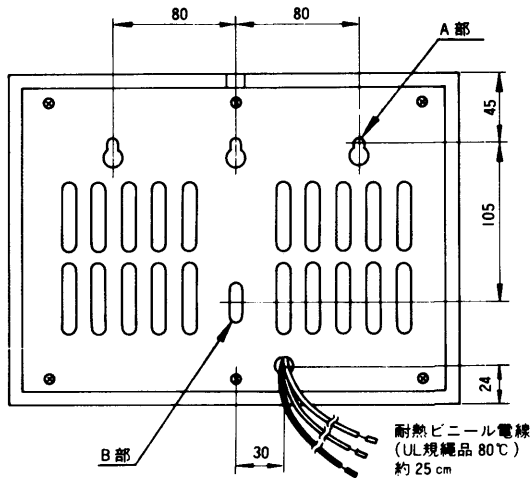

壁掛スピーカー WS-1005

■概要

木製キャビネットに16cmスピーカーを内蔵した音量調節器付の壁掛スピーカーです。(3線式配線により緊急放送もできます)

■定格

定格入力	3W	寸法	290(幅)×214(高さ)× 140(奥行長) 100(奥行短)mm
入力インピーダンス	3.3kΩ		
種別※1	L級	質量(重量)	約1.8kg
周波数特性	150~12,000Hz (偏差20dB)		
出力音圧レベル※2	92dB (1m 1Wにて)	仕上げ	木箱：タップ材張り パネルホワイト(マンセル5Y7.5/1) ネット：ジャージ、ハニーベージュ (三善産業 ME-1289)
使用スピーカー	16cm丸形スピーカー		
音量調節	4段階(0dB, -9dB, -18dB, ∞)		

■外觀寸法図

■A部拡大図

■B部拡大図

■スピーカー取付アングル (別売品)

品名: WS-Q01
 付属品: 木ねじ 3.8×16.....3
 バインドねじ M4×16.....3

赤: 緊急
 黒: 3.3kΩ (L級: 直出しコードにL表示ラベル貼付)
 白: COM

単位	mm
縮尺	1/5