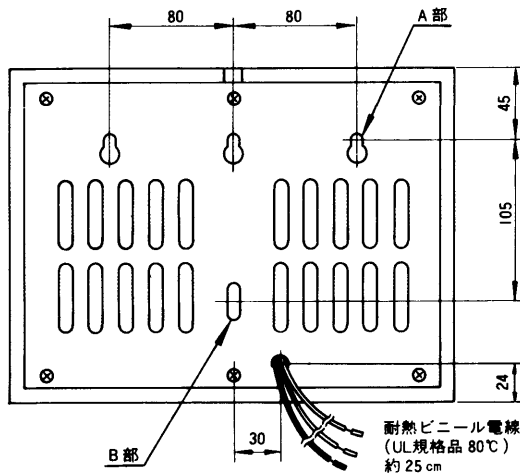

壁掛スピーカー WS-1015

■概要

木製キャビネットに16cmスピーカーを内蔵した音量調節器付の壁掛スピーカーです。(3線式配線により緊急放送もできます)

■定格

定格入力	5 W	寸 法	290(幅)×214(高さ)×190(奥行長) 150(奥行長)mm
入力インピーダンス	2 k Ω	質 量(重量)	約2.2kg
種 別※1	L級	仕 上 げ	木 箱：タツ材張り パネルホワイト(マンセル5Y 7.5/1) ネット：ジャージ、ハニーベージュ (三善産業 ME-1289)
周波数特性	150~12,000Hz (偏差20dB)		
出力音圧レベル※2	92dB(1m 1Wにて)		
使用スピーカー	16cm丸形スピーカー		
音量調整	4段階(0dB, -9dB, -18dB, ∞)		

■ A部拡大図

■ B部拡大図

耐熱ビニール電線
(UL規格品 80℃)
約 25cm

■ スピーカー取付アングル
(別売品)

品名: WS-Q01
付属品: 木ねじ 3.8×16..... 3
 バインドねじ M4×16..... 3

赤: 緊急
黒: 2kΩ (L級: 直出しコードにL表示ラベル貼付)
白: COM

単位	mm
縮尺	1/5