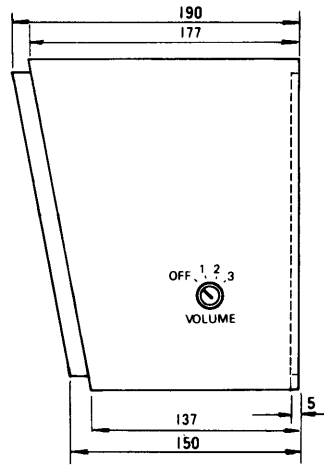

壁掛スピーカー WS-1015

■概要

木製キャビネットに16cmスピーカーを内蔵した音量調節器付の壁掛スピーカーです。(3線式配線により緊急放送もできます)

■定格

定格入力	5 W	寸 法	290(幅)×214(高さ)×190(奥行長) 150(奥行長)mm
入力インピーダンス	2 k Ω	質 量(重量)	約2.2kg
種 別※1	L級	仕 上 げ	木 箱：タツ材張り パネルホワイト(マンセル5Y 7.5/1) ネット：ジャージ、ハニーベージュ (三善産業 ME-1289)
周波数特性	150~12,000Hz (偏差20dB)		
出力音圧レベル※2	92dB(1m 1Wにて)		
使用スピーカー	16cm丸形スピーカー		
音量調整	4段階(0dB, -9dB, -18dB, ∞)		

■ A部拡大図

■ B部拡大図

耐熱ビニール電線
(UL規格品 80℃)
約 25cm

■ スピーカー取付アングル
(別売品)

品名: WS-Q01
付属品: 木ねじ 3.8×16..... 3
 バインドねじ M4×16..... 3

赤: 緊急
黒: 2kΩ (L級: 直出しコードにL表示ラベル貼付)
白: COM

単位	mm
縮尺	1/5