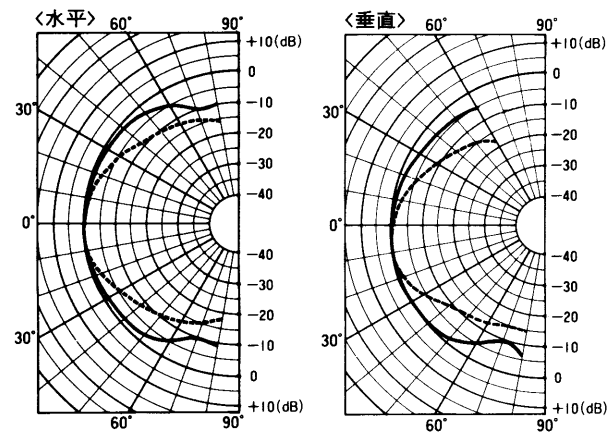

※1 種別とは、消防法で規定された音声警報「第2シグナル」を音源として、無響室にて得られる音圧(ピーク値)により次のように定められています。

S級：84dB(A)以上 87dB(A)未満

M級：87dB(A)以上 92dB(A)未満

L級：92dB(A)以上

※2 出力音圧レベルとは、JIS C 5531で定められた値で音声警報「第2シグナル」の値とは異なります。

■周波数特性

■指向特性

■ 外観寸法図

■ A部拡大図

■ B部拡大図

耐熱ビニール電線
(UL規格品 80℃)
約 25cm

■ スピーカー取付アングル
(別売品)

品名: WS-Q01
付属品: 木ねじ 3.8×16..... 3
 バインドねじ M4×16..... 3

赤: 緊急
黒: 2kΩ (L級: 直出しコードにL表示ラベル貼付)
白: COM

単位	mm
縮尺	1/5