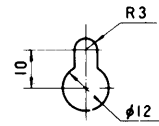

※1 種別とは、消防法で規定された音声警報「第2シグナル」を音源として、無響室にて得られる音圧(ピーク値)により次のように定められています。

S級：84dB(A)以上 87dB(A)未満

M級：87dB(A)以上 92dB(A)未満

L級：92dB(A)以上

※2 出力音圧レベルとは、JIS C 5531で定められた値で音声警報「第2シグナル」の値とは異なります。

■周波数特性

■指向特性

■ 外観寸法図

■ A部拡大図

■ B部拡大図

耐熱ビニール電線
(UL規格品 80℃)
約 25cm

■ スピーカー取付アングル
(別売品)

品名: WS-Q01
付属品: 木ねじ 3.8×16..... 3
 バインドねじ M4×16..... 3

赤: 緊急
黒: 2kΩ (L級: 直出しコードにL表示ラベル貼付)
白: COM

単位	mm
縮尺	1/5