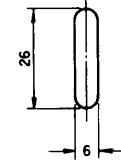

※1 種別とは、消防法で規定された音声警報「第2シグナル」を音源として、無響室にて得られる音圧(ピーク値)により次のように定められています。

S級：84dB(A)以上 87dB(A)未満

M級：87dB(A)以上 92dB(A)未満

L級：92dB(A)以上

※2 出力音圧レベルとは、JIS C 5531で定められた値で音声警報「第2シグナル」の値とは異なります。

■周波数特性

■指向特性

■ 外観寸法図

■ A部拡大図

■ B部拡大図

耐熱ビニール電線
(UL規格品 80℃)
約 25cm

■ スピーカー取付アングル
(別売品)

品名: WS-Q01
付属品: 木ねじ 3.8×16..... 3
 バインドねじ M4×16..... 3

赤: 緊急
黒: 2kΩ (L級: 直出しコードにL表示ラベル貼付)
白: COM

単位	mm
縮尺	1/5