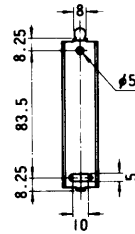

■ A部拡大図

■ B部拡大図

耐熱ビニール電線
(UL規格品 80℃)
約 25cm

■ スピーカー取付アングル
(別売品)

品名: WS-Q01
付属品: 木ねじ 3.8×16..... 3
 バインドねじ M4×16..... 3

赤: 緊急
黒: 2kΩ (L級: 直出しコードにL表示ラベル貼付)
白: COM

単位	mm
縮尺	1/5