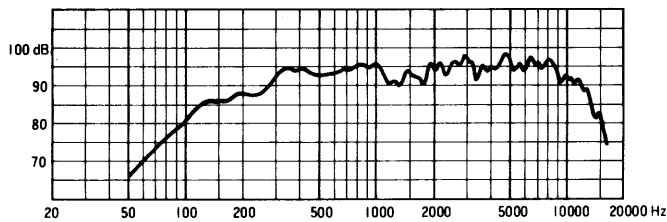

壁掛スピーカー WS-1015

■概要

木製キャビネットに16cmスピーカーを内蔵した音量調節器付の壁掛スピーカーです。(3線式配線により緊急放送もできます)

■定格

定格入力	5 W	寸 法	290(幅)×214(高さ)×190(奥行長) 150(奥行長)mm
入力インピーダンス	2 k Ω	質 量(重量)	約2.2kg
種 別※1	L級	仕 上 げ	木 箱：タツ材張り パネルホワイト(マンセル5Y 7.5/1) ネット：ジャージ、ハニーベージュ (三善産業 ME-1289)
周波数特性	150~12,000Hz (偏差20dB)		
出力音圧レベル※2	92dB(1m 1Wにて)		
使用スピーカー	16cm丸形スピーカー		
音量調整	4段階(0dB, -9dB, -18dB, ∞)		

※1 種別とは、消防法で規定された音声警報「第2シグナル」を音源として、無響室にて得られる音圧(ピーク値)により次のように定められています。

S級：84dB(A)以上 87dB(A)未満

M級：87dB(A)以上 92dB(A)未満

L級：92dB(A)以上

※2 出力音圧レベルとは、JIS C 5531で定められた値で音声警報「第2シグナル」の値とは異なります。

■周波数特性

■指向特性

■ 外観寸法図