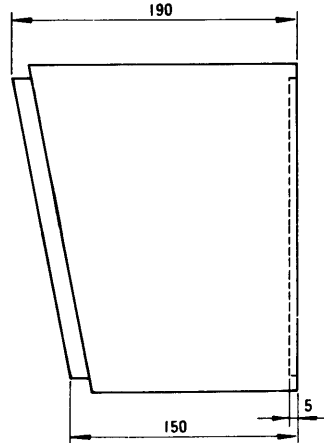

## ■定格

定格入力	5W	質 量(重量)	約2.6kg		
入力インピーダンス	2k $\Omega$ , 4k $\Omega$				
種 別※1	L級			仕 上 げ	木 箱：チーク材ツキ板張り木自仕上 ネット：ジャージ ベージュ (三善産業 ME-8110)
周波数特性	120~16,000Hz (偏差20dB)				
出力音圧レベル※2	92dB (1m 1Wにて)				
使用スピーカー	16cm丸形スピーカー				
寸 法	290(幅)×214(高さ)×190(奥行長) 150(奥行短)mm				

## ■指向特性

■外觀寸法図

■A部拡大図

■B部拡大図

■スピーカー取付アングル  
(別売品)

品名：WS-Q01  
付属品：木ねじ 3.8×16………3  
          バインドねじ M4×16…3

耐熱ビニール電線  
(UL規格品 80℃)  
約 25 cm

茶：4kΩ (L級：直出しコードにL表示ラベル貼付)  
黒：2kΩ (L級：直出しコードにL表示ラベル貼付)  
白：COM

単位	mm
縮尺	1/5