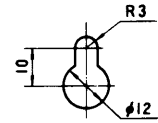

## ■周波数特性

## ■指向特性

■外觀寸法図

■A部拡大図

■B部拡大図

■スピーカー取付アングル  
(別売品)

品名：WS-Q01  
付属品：木ねじ 3.8×16………3  
          バインドねじ M4×16…3

耐熱ビニール電線  
(UL規格品 80℃)  
約 25 cm

茶：4kΩ (L級：直出しコードにL表示ラベル貼付)  
黒：2kΩ (L級：直出しコードにL表示ラベル貼付)  
白：COM