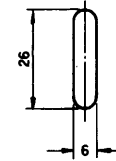

## ■指向特性

■外觀寸法図

■A部拡大図

■B部拡大図

■スピーカー取付アングル  
(別売品)

品名：WS-Q01  
付属品：木ねじ 3.8×16………3  
          バインドねじ M4×16…3

耐熱ビニール電線  
(UL規格品 80℃)  
約 25 cm

茶：4kΩ (L級：直出しコードにL表示ラベル貼付)  
黒：2kΩ (L級：直出しコードにL表示ラベル貼付)  
白：COM

単位	mm
縮尺	1/5