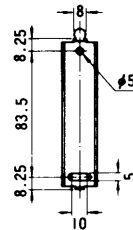

## ■指向特性

■外觀寸法図

■A部拡大図

■B部拡大図

■スピーカー取付アングル  
(別売品)

品名：WS-Q01  
付属品：木ねじ 3.8×16………3  
          バインドねじ M4×16…3

耐熱ビニール電線  
(UL規格品 80℃)  
約 25 cm

茶：4kΩ (L級：直出しコードにL表示ラベル貼付)  
黒：2kΩ (L級：直出しコードにL表示ラベル貼付)  
白：COM

単位	mm
縮尺	1/5