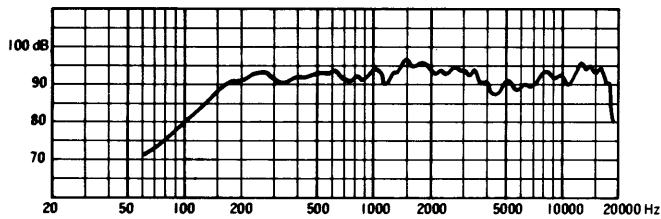

※1 種別とは、消防法で規定された音声警報「第2シグナル」を音源として、無響室にて得られる音圧(ピーク値)により次のように定められています。

S級：84dB(A)以上 87dB(A)未満

M級：87dB(A)以上 92dB(A)未満

L級：92dB(A)以上

※2 出力音圧レベルとは、JIS C 5531で定められた値で音声警報「第2シグナル」の値とは異なります。

## ■周波数特性