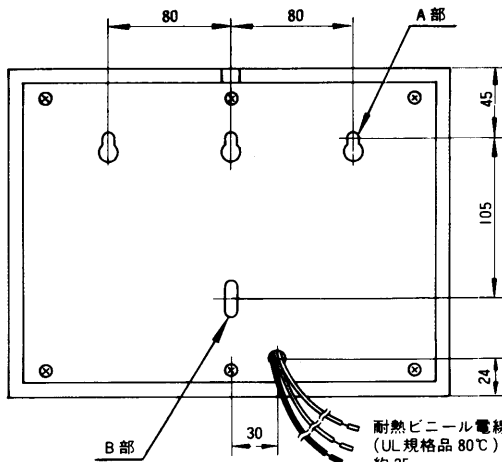

## ■指向特性

■外觀寸法図

■A部拡大図

■B部拡大図

■スピーカー取付アングル  
(別売品)

品名：WS-Q01  
付属品：木ねじ 3.8×16………3  
          バインドねじ M4×16…3

耐熱ビニール電線  
(UL規格品 80℃)  
約 25 cm

茶：4kΩ (L級：直出しコードにL表示ラベル貼付)  
黒：2kΩ (L級：直出しコードにL表示ラベル貼付)  
白：COM

単位	mm
縮尺	1/5