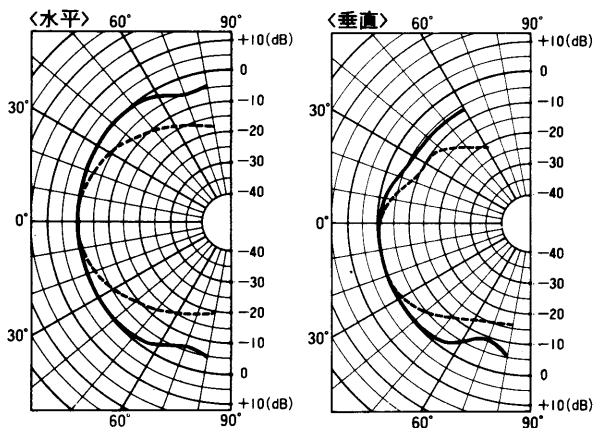

※1 種別とは、消防法で規定された音声警報「第2シグナル」を音源として、無響室にて得られる音圧(ピーク値)により次のように定められています。

S級：84dB(A)以上 87dB(A)未満

M級：87dB(A)以上 92dB(A)未満

L級：92dB(A)以上

※2 出力音圧レベルとは、JIS C 5531で定められた値で音声警報「第2シグナル」の値とは異なります。

■周波数特性

■指向特性

— 1 kHz, 4 kHz, 0 dB = 92 dB

■ 外観寸法図

■ A部拡大図

単位	mm
縮尺	1/10