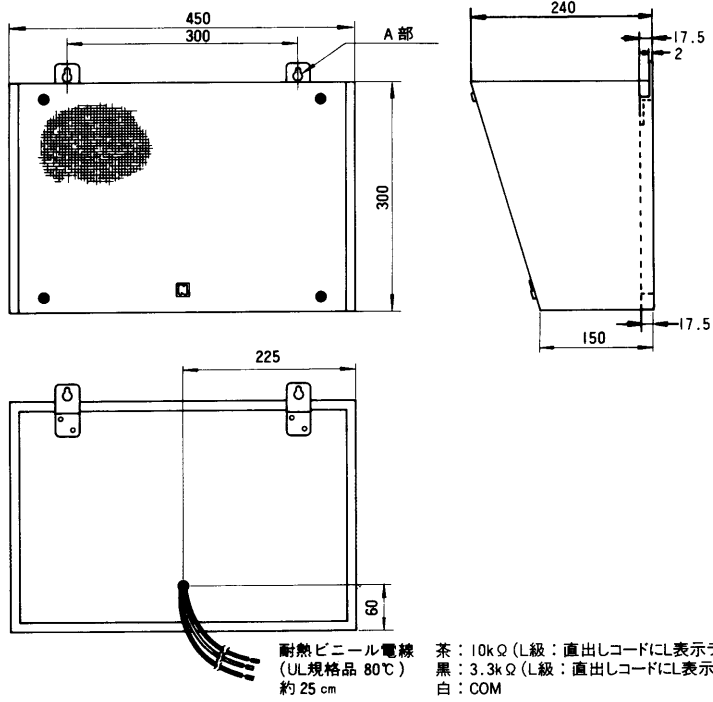

壁掛スピーカー WS-1500

■概要

木製キャビネットに16cmスピーカーを内蔵した壁掛スピーカーです。

■定格

定格入力	3W	質量(重量)	約3.7kg
入力インピーダンス	3.3k Ω , 10k Ω	仕 上 げ	木箱：塗装 パネルホワイト (マンセル5Y7.5/1) ネット：ジャージ ハニーベージュ (三善産業 ME-1289)
種別※1	L級		
周波数特性	130~12,000Hz (偏差20dB)		
出力音圧レベル※2	92dB (1m 1Wにて)		
使用スピーカー	16cm丸形スピーカー		
寸法	450(幅)×300(高さ)× 240(奥行長) 150(奥行短)mm		

■ 外観寸法図

■ A部拡大図

単位	mm
縮尺	1/10