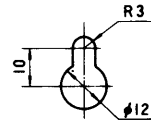

※1 種別とは、消防法で規定された音声警報「第2シグナル」を音源として、無響室にて得られる音圧(ピーク値)により次のように定められています。

S級：84dB(A)以上 87dB(A)未満

M級：87dB(A)以上 92dB(A)未満

L級：92dB(A)以上

※2 出力音圧レベルとは、JIS C 5531で定められた値で音声警報「第2シグナル」の値とは異なります。

■周波数特性

■指向特性

— 1 kHz, 4 kHz, 0 dB = 92 dB

■ 外観寸法図

■ A部拡大図

単位	mm
縮尺	1/10