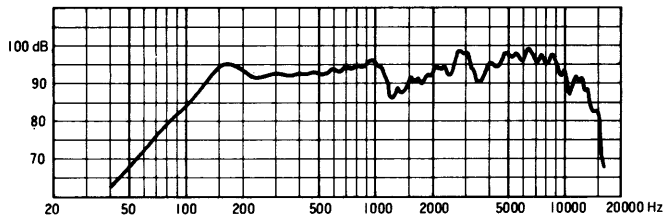

※1 種別とは、消防法で規定された音声警報「第2シグナル」を音源として、無響室にて得られる音圧(ピーク値)により次のように定められています。

S級：84dB(A)以上 87dB(A)未満

M級：87dB(A)以上 92dB(A)未満

L級：92dB(A)以上

※2 出力音圧レベルとは、JIS C 5531で定められた値で音声警報「第2シグナル」の値とは異なります。

■周波数特性

■指向特性

— 1 kHz, 4 kHz, 0 dB = 92 dB