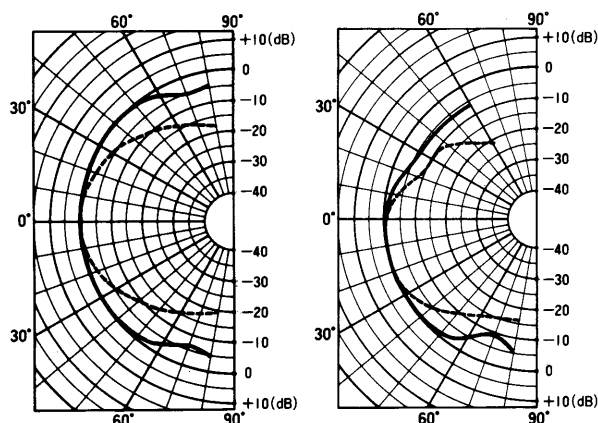

※1 種別とは、消防法で規定された音声警報「第2シグナル」を音源として、無響室にて得られる音圧(ピーク値)により次のように定められています。

S級：84dB(A)以上 87dB(A)未満

M級：87dB(A)以上 92dB(A)未満

L級：92dB(A)以上

※2 出力音圧レベルとは、JIS C 5531で定められた値で音声警報「第2シグナル」の値とは異なります。

■ 周波数特性

■ 指向特性

— 1 kHz, 4 kHz, 0 dB = 92 dB

■ 外觀寸法図

耐熱ビニール電線
(UL規格品 80℃)
約 25 cm

赤：緊急
黒：3.3kΩ (L級：直出しコードにL表示ラベル貼付)
白：COM

■ A部拡大図

単位	mm
縮尺	1/10