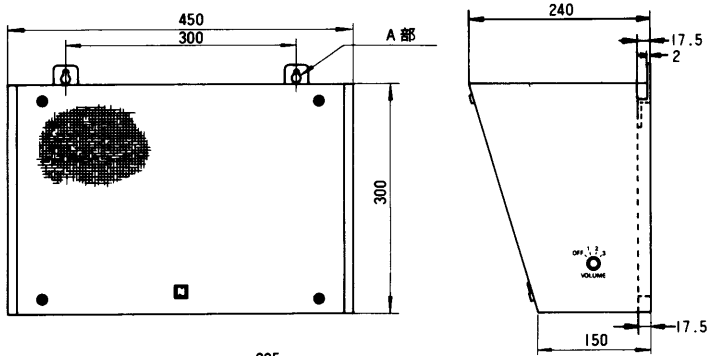

■ 外觀寸法図

耐熱ビニール電線
(UL規格品 80℃)
約 25 cm

赤：緊急
黒：3.3kΩ (L級：直出しコードにL表示ラベル貼付)
白：COM

■ A部拡大図

単位	mm
縮尺	1/10