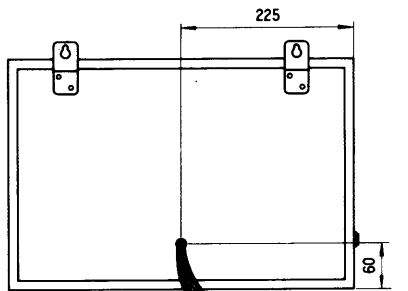

■ 外觀寸法図

耐熱ビニール電線
(UL規格品 80℃)
約 25 cm

赤：緊急
黒：3.3kΩ (L級：直出しコードにL表示ラベル貼付)
白：COM

■ A部拡大図

単位	mm
縮尺	1/10