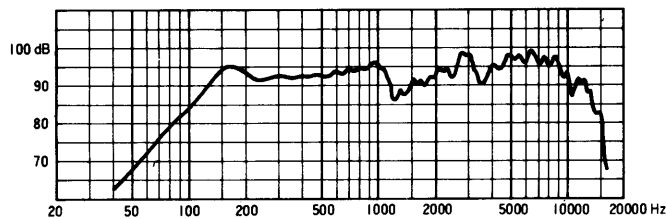

※1 種別とは、消防法で規定された音声警報「第2シグナル」を音源として、無響室にて得られる音圧(ピーク値)により次のように定められています。

S級：84dB(A)以上 87dB(A)未満

M級：87dB(A)以上 92dB(A)未満

L級：92dB(A)以上

※2 出力音圧レベルとは、JIS C 5531で定められた値で音声警報「第2シグナル」の値とは異なります。

■ 周波数特性

■ 指向特性

— 1 kHz, 4 kHz, 0 dB = 92 dB

■ 外觀寸法図

耐熱ビニール電線
(UL規格品 80℃)
約 25 cm

赤：緊急
黒：3.3kΩ (L級：直出しコードにL表示ラベル貼付)
白：COM

■ A部拡大図

単位	mm
縮尺	1/10