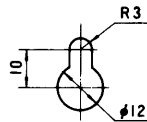

※1 種別とは、消防法で規定された音声警報「第2シグナル」を音源として、無響室にて得られる音圧(ピーク値)により次のように定められています。

S級：84dB(A)以上 87dB(A)未満

M級：87dB(A)以上 92dB(A)未満

L級：92dB(A)以上

※2 出力音圧レベルとは、JIS C 5531で定められた値で音声警報「第2シグナル」の値とは異なります。

■ 周波数特性

■ 指向特性

— 1 kHz, 4 kHz, 0 dB = 92 dB

■ 外觀寸法図

耐熱ビニール電線
(UL規格品 80℃)
約 25 cm

赤：緊急
黒：3.3kΩ (L級：直出しコードにL表示ラベル貼付)
白：COM

■ A部拡大図

単位	mm
縮尺	1/10