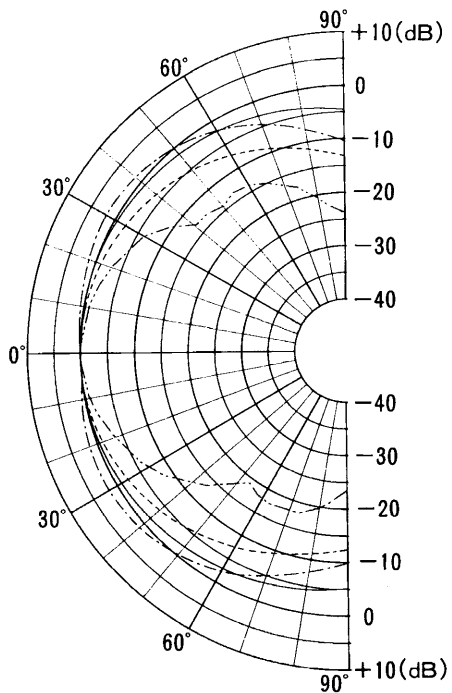

●ワンタッチコネクター接続図

■周波数特性

■指向特性

(水平)

(垂直)

— : 500 Hz
 : 1 kHz
 - - - : 2 kHz
 - · - · : 4 kHz