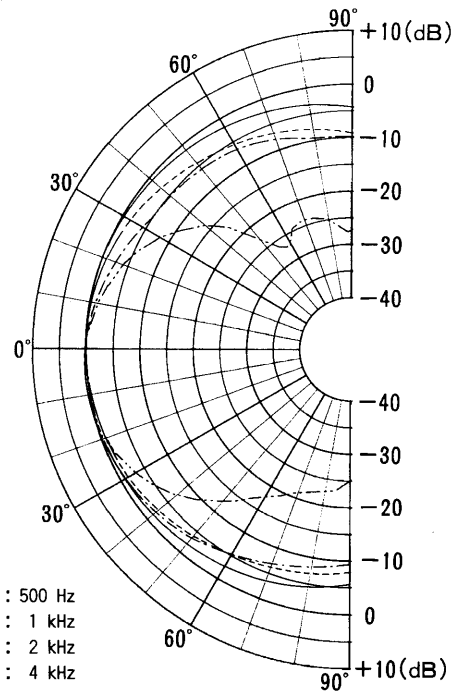

●ワンタッチコネクター接続図

■周波数特性

■指向特性

(水平)

(垂直)

— : 500 Hz
 : 1 kHz
 - - - : 2 kHz
 - · - · : 4 kHz