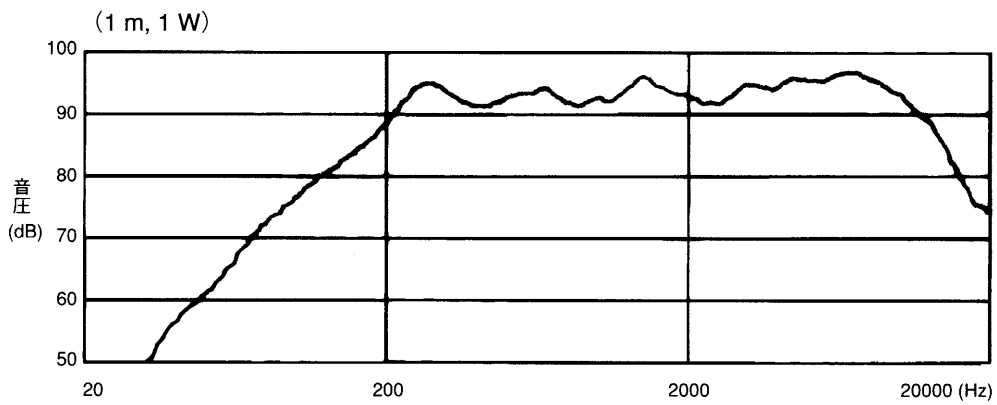

●ワンタッチコネクター接続図

■周波数特性

■指向特性

(水平)

(垂直)

— : 500 Hz
 : 1 kHz
 - - - : 2 kHz
 - · - · : 4 kHz