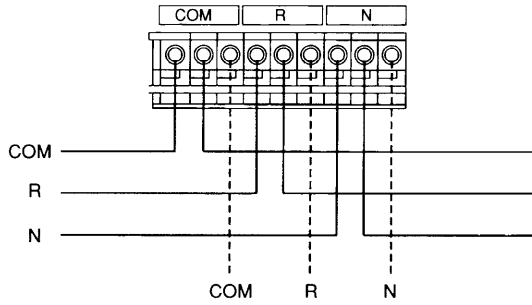

●ワンタッチコネクター接続図

■周波数特性

■指向特性

(水平)

(垂直)

— : 500 Hz
 : 1 kHz
 - - - : 2 kHz
 - · - · : 4 kHz