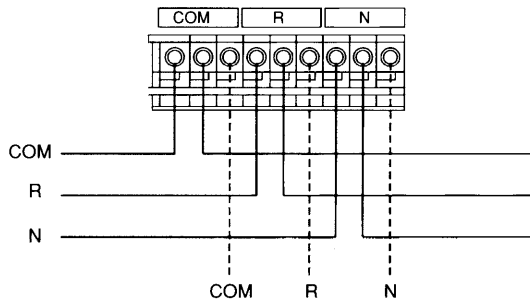

●ワンタッチコネクター接続図

■周波数特性

■指向特性

(水平)

(垂直)

— : 500 Hz
 - - - : 1 kHz
 - · - : 2 kHz
 · · · : 4 kHz