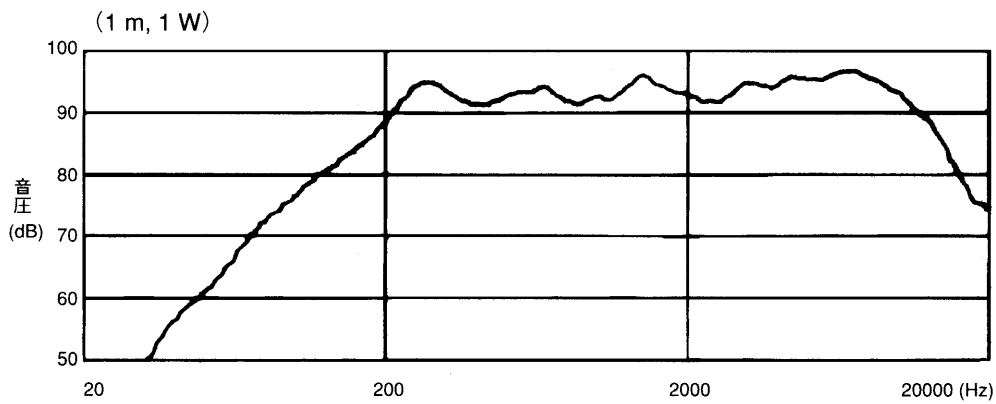

●ワンタッチコネクター接続図

■周波数特性

■指向特性

(水平)

(垂直)

— : 500 Hz
 - - - : 1 kHz
 - · - : 2 kHz
 · · · : 4 kHz