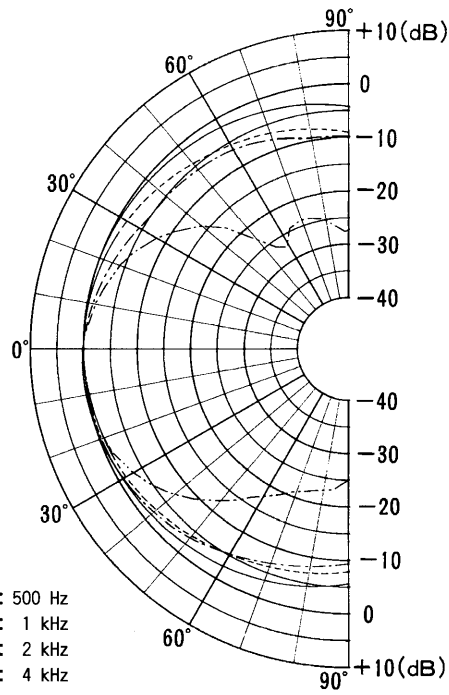

●ワンタッチコネクター接続図

■周波数特性

■指向特性

(水平)

(垂直)

— : 500 Hz
 - - - : 1 kHz
 - · - : 2 kHz
 · · · : 4 kHz