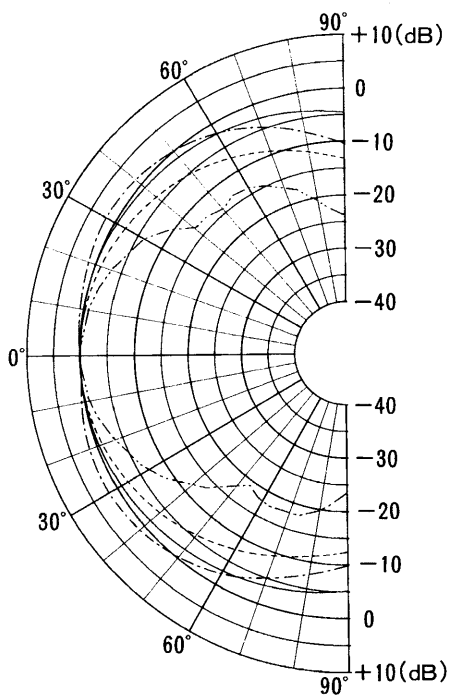

●ワンタッチコネクター接続図

■周波数特性

■指向特性

(水平)

(垂直)

— : 500 Hz
 - - - : 1 kHz
 - · - : 2 kHz
 · · · : 4 kHz