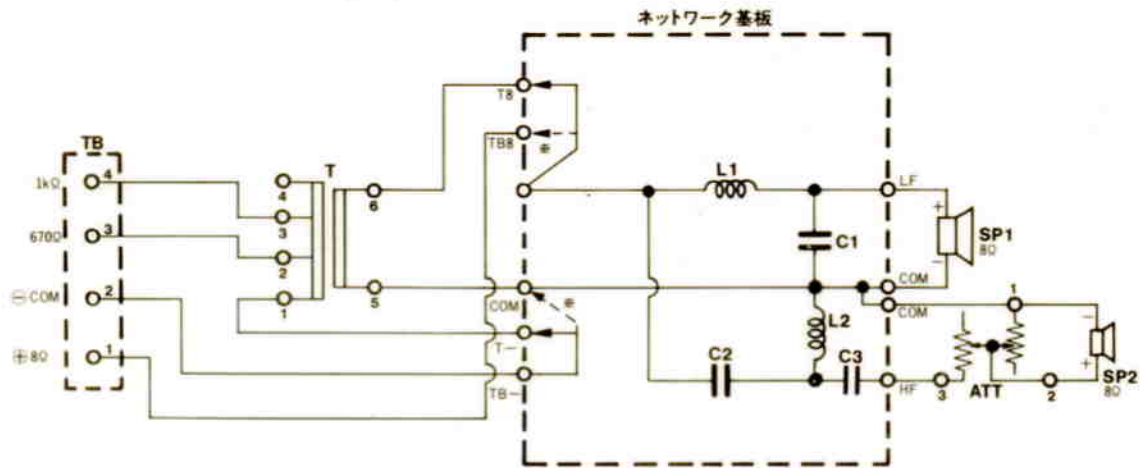

ミュージックスピーカ WS-25

■ 機器概要

ドロンコーン方式による広帯域再生を主眼とした定格入力 15W、2ウェイスピーカシステムです。

スピーカ構成は、25cm コーン形ウーハと 25cm パッシブラジエータを採用した低音部と 6.5cm コーン形ツイータの高音部で組合わされています。

■ 機器定格

定格入力	15W (連続正弦波入力)	使用スピーカ	低音用→25cm コーン形 1個 高音用→6.5cm コーン形 1個
許容入力	40W (連続プログラム入力)	寸法	340(幅)×860(高さ)×260(奥行)mm
入力インピーダンス	670Ω, 1kΩ, (8Ω)	重量	約 15kg
周波数特性	40~20,000Hz	仕上	スピーカキャビネット:コーバリル板目仕上げ パツフル面:黒色梨地仕上げ 前面ネット:サランネット貼り
出力音圧レベル	93dB (1m, 1W)		
クロスオーバー周波数	2,000Hz		
高音レベル調整	0dB~OFF 連続可変		
スピーカ方式	2ウェイ, 2スピーカ, ドロンコーン方式		

■ 付属品

壁掛金具..... 1

工事説明書..... 1

■ 周波数, 高調波歪, インピーダンス特性

■ 指向特性

■回路図

※点線側に接続換えた場合 8Ω (TB1-2) 入力となります。

■外觀寸法図