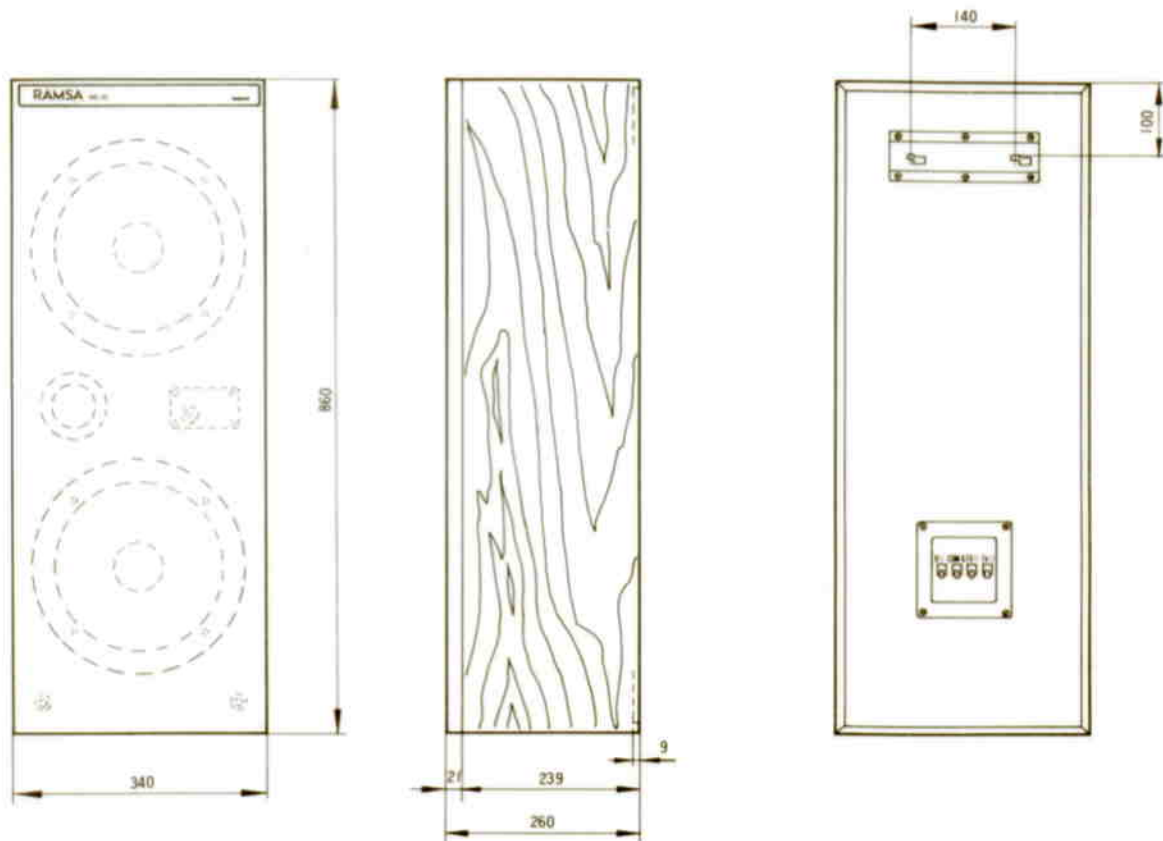

ミュージックスピーカ WS-25

■ 機器概要

ドロンコーン方式による広帯域再生を主眼とした定格入力 15W、2ウェイスピーカシステムです。

スピーカ構成は、25cm コーン形ウーハと 25cm パッシブラジエータを採用した低音部と 6.5cm コーン形ツイータの高音部で組合わされています。

■ 機器定格

定格入力	15W (連続正弦波入力)	使用スピーカ	低音用→25cm コーン形 1個 高音用→6.5cm コーン形 1個
許容入力	40W (連続プログラム入力)	寸法	340(幅)×860(高さ)×260(奥行)mm
入力インピーダンス	670Ω, 1kΩ, (8Ω)	重量	約 15kg
周波数特性	40~20,000Hz	仕上	スピーカキャビネット:コーバリル板目仕上げ パツフル面:黒色梨地仕上げ 前面ネット:サランネット貼り
出力音圧レベル	93dB (1m, 1W)		
クロスオーバー周波数	2,000Hz		
高音レベル調整	0dB~OFF 連続可変		
スピーカ方式	2ウェイ, 2スピーカ, ドロンコーン方式		

■ 付属品

壁掛金具..... 1

工事説明書..... 1

■ 周波数, 高調波歪, インピーダンス特性

■ 指向特性

■回路図

※点線側に接続換えた場合 8Ω (TB1-2) 入力となります。

■外觀寸法図

単位	mm
縮尺	1/10