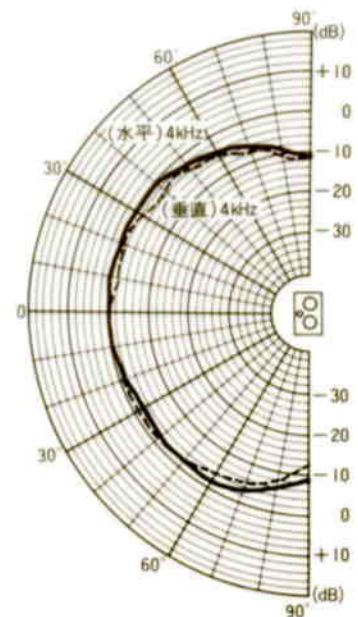

ミュージックスピーカ WS-25

■ 機器概要

ドロンコーン方式による広帯域再生を主眼とした定格入力 15W、2ウェイスピーカシステムです。

スピーカ構成は、25cm コーン形ウーハと 25cm パッシブラジエータを採用した低音部と 6.5cm コーン形ツイータの高音部で組合わされています。

■ 機器定格

定格入力	15W (連続正弦波入力)	使用スピーカ	低音用→25cm コーン形 1個 高音用→6.5cm コーン形 1個
許容入力	40W (連続プログラム入力)	寸法	340(幅)×860(高さ)×260(奥行)mm
入力インピーダンス	670Ω, 1kΩ, (8Ω)	重量	約 15kg
周波数特性	40~20,000Hz	仕上	スピーカキャビネット:コーバリル板目仕上げ パツフル面:黒色梨地仕上げ 前面ネット:サランネット貼り
出力音圧レベル	93dB (1m, 1W)		
クロスオーバー周波数	2,000Hz		
高音レベル調整	0dB~OFF 連続可変		
スピーカ方式	2ウェイ, 2スピーカ, ドロンコーン方式		

■ 付属品

壁掛金具..... 1

工事説明書..... 1

■ 周波数, 高調波歪, インピーダンス特性

■ 指向特性

■回路図

※点線側に接続換えた場合 8Ω (TB1-2) 入力となります。

■外觀寸法図

単位	mm
縮尺	1/10