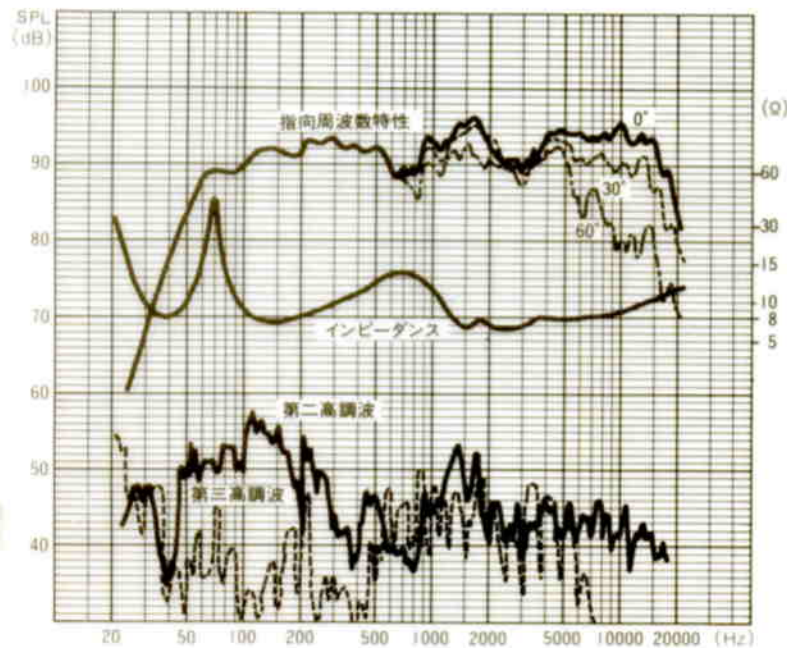

ミュージックスピーカ WS-25

■ 機器概要

ドロンコーン方式による広帯域再生を主眼とした定格入力 15W、2ウェイスピーカシステムです。

スピーカ構成は、25cm コーン形ウーハと 25cm パッシブラジエータを採用した低音部と 6.5cm コーン形ツイータの高音部で組合わされています。

■ 機器定格

定格入力	15W (連続正弦波入力)	使用スピーカ	低音用→25cm コーン形 1個 高音用→6.5cm コーン形 1個
許容入力	40W (連続プログラム入力)	寸法	340(幅)×860(高さ)×260(奥行)mm
入力インピーダンス	670Ω, 1kΩ, (8Ω)	重量	約 15kg
周波数特性	40~20,000Hz	仕上	スピーカキャビネット:コーバリル板目仕上げ パツフル面:黒色梨地仕上げ 前面ネット:サランネット貼り
出力音圧レベル	93dB (1m, 1W)		
クロスオーバー周波数	2,000Hz		
高音レベル調整	0dB~OFF 連続可変		
スピーカ方式	2ウェイ, 2スピーカ, ドロンコーン方式		

■ 付属品

壁掛金具..... 1

工事説明書..... 1

■ 周波数, 高調波歪, インピーダンス特性

■ 指向特性

■回路図

※点線側に接続換えた場合 8Ω (TB1-2) 入力となります。

■外觀寸法図